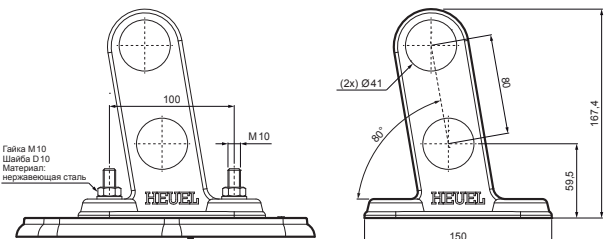

ТЕХНИЧЕСКИЙ ЛИСТ

ПЛАСТИНА ТРУБЫ С ДВУМЯ ОТВЕРСТИЯМИ ZS-HEU W MPD2