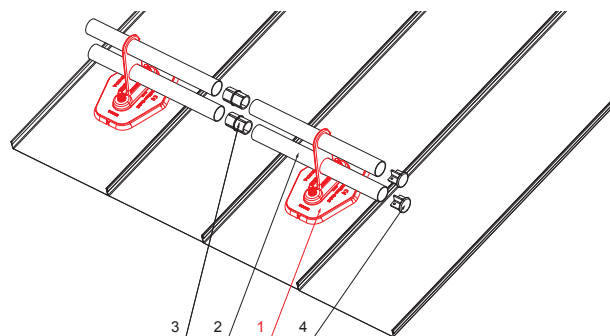

ДЕТАЛИ:

1. пластина трубы с двумя отверстиями
2. труба снегоуловителя
3. муфта ПВХ черная
4. заглушка труб снегоуловителя

W Алюминий – Natur