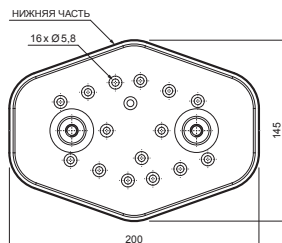

ТЕХНИЧЕСКИЙ ЛИСТ

ПЛАСТИНА ТРУБЫ С ДВУМЯ ОТВЕРСТИЯМИ ZS-HEU W MPD2