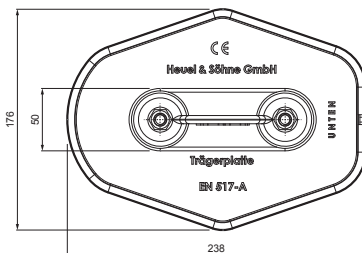

ТЕХНИЧЕСКИЙ ЛИСТ

ПЛАСТИНА ТРУБЫ С ДВУМЯ ОТВЕРСТИЯМИ ZS-HEU W MPD2