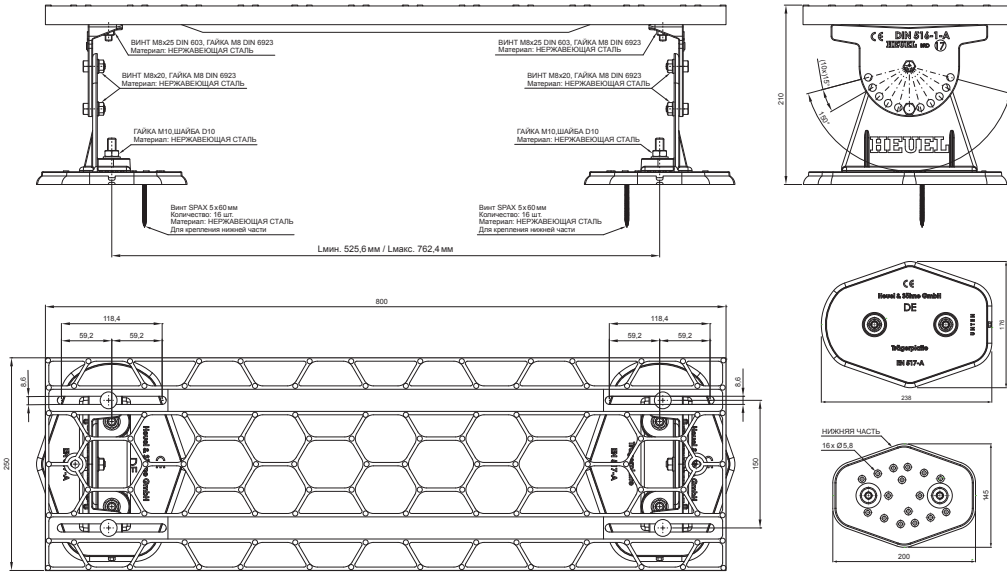

ТЕХНИЧЕСКИЙ ЛИСТ

КРОВЕЛЬНАЯ СТУПЕНЬ В КОМПЛЕКТЕ

FALZ-HEU MP DACH

ДЕТАЛИ:

1. кровельная ступень в комплекте

W Алюминий – Natur

КОД	ИЗМЕНЕНИЕ	ДАТА	ПОДПИСЬ		
БРЕНД ПРОИЗВОДИТЕЛЯ МАТЕРИАЛА		ВЕС кг	ШКАЛА		
РАЗМЕР-ПОЛУФАБРИКАТ		STN	НОМЕР СОРТИРОВКИ		
ВСПОМОГАТЕЛЬНОЕ ОБОРУДОВАНИЕ		ИСПОЛНИТЕЛЬ Ing. Kluska M.	ПРИМЕЧАНИЕ	НОМЕР ПОЗИЦИИ	
ПРОВЕРИЛ		ТЕХНОЛОГ	СТАРЫЙ ЧЕРТЕЖ	НОМЕР ЧЕРТЕЖА	
НАИМЕНОВАНИЕ		Кровельная ступень в комплекте		Количество листов	FALZ-HEU MP DACH Лист