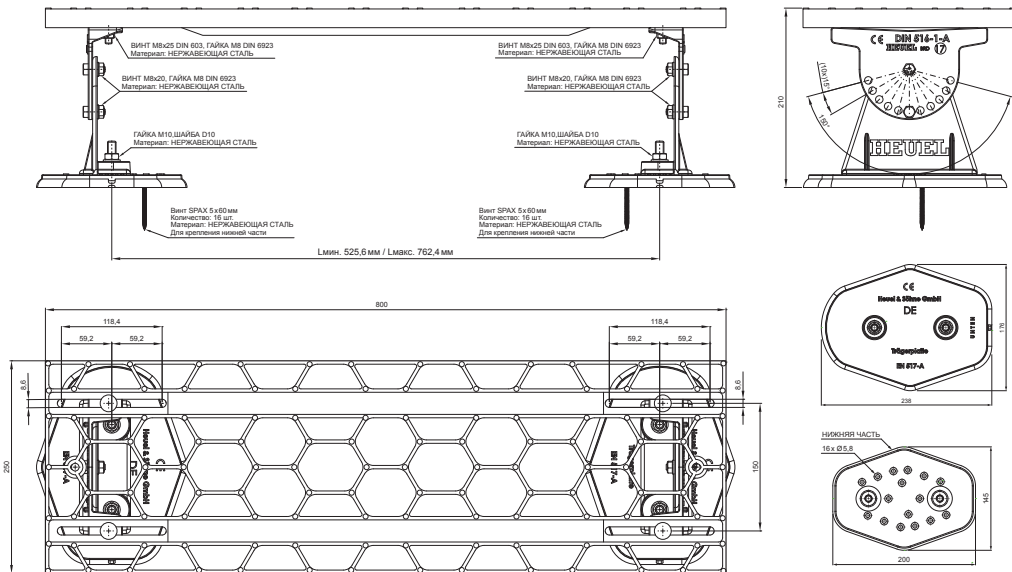

ТЕХНИЧЕСКИЙ ЛИСТ

КРОВЕЛЬНАЯ СТУПЕНЬ В КОМПЛЕКТЕ

FALZ-HEU MP DACH

ДЕТАЛИ:

1. кровельная ступень в комплекте

W Алюминий – Natur

КОД	ИЗМЕНЕНИЕ	ДАТА	ПОДПИСЬ		
БРЕНД ПРОИЗВОДИТЕЛЯ МАТЕРИАЛА			WASSER	ВЕС кг	ШКАЛА
РАЗМЕР-ПОЛУФАБРИКАТ			ОТХОДОВ	STN	НОМЕР СОРТИРОВКИ
ВСПОМОГАТЕЛЬНОЕ ОБОРУДОВАНИЕ				ПРИМЕЧАНИЕ	НОМЕР ПОЗИЦИИ
ИСПОЛНИТЕЛЬ Ing. Kluska M.				СТАРЫЙ ЧЕРТЕЖ	НОМЕР ЧЕРТЕЖА
ПРОВЕРИЛ			ТЕХНОЛОГ	ФАЛЗ-HEU MP DACH Количество листов _____ Лист _____	
ТЕХНОЛОГ					
НАИМЕНОВАНИЕ			Кровельная ступень в комплекте		