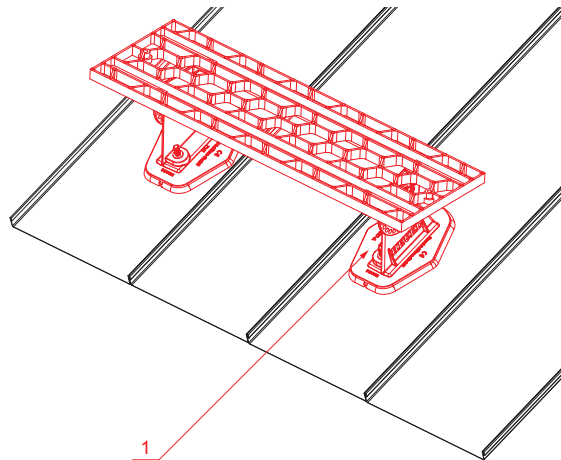

ТЕХНИЧЕСКИЙ ЛИСТ

КРОВЕЛЬНАЯ СТУПЕНЬ В КОМПЛЕКТЕ

FALZ-HEU MP DACH

ДЕТАЛИ:

1. кровельная ступень в комплекте

W Алюминий – Natur

КОД	ИЗМЕНЕНИЕ	ДАТА	ПОДПИСЬ		
БРЕНД ПРОИЗВОДИТЕЛЯ МАТЕРИАЛА		ВЕС кг	ШКАЛА		
РАЗМЕР-ПОЛУФАБРИКАТ		STN	НОМЕР СОРТИРОВКИ		
ВСПОМОГАТЕЛЬНОЕ ОБОРУДОВАНИЕ		ИСПОЛНИТЕЛЬ Ing. Kluska M.	ПРИМЕЧАНИЕ	НОМЕР ПОЗИЦИИ	
ПРОВЕРИЛ		ТЕХНОЛОГ	СТАРЫЙ ЧЕРТЕЖ	НОМЕР ЧЕРТЕЖА	
НАИМЕНОВАНИЕ		Кровельная ступень в комплекте		Количество листов	FALZ-HEU MP DACH Лист