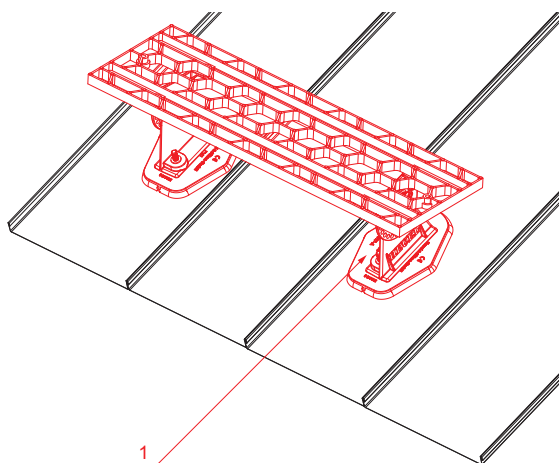

ТЕХНИЧЕСКИЙ ЛИСТ

КРОВЕЛЬНАЯ СТУПЕНЬ В КОМПЛЕКТЕ

FALZ-HEU MP DACH

ДЕТАЛИ:

1. кровельная ступень в комплекте

W Алюминий – Natur

КОД	ИЗМЕНЕНИЕ	ДАТА	ПОДПИСЬ		
БРЕНД ПРОИЗВОДИТЕЛЯ МАТЕРИАЛА			WASSER	ВЕС кг	ШКАЛА
РАЗМЕР-ПОЛУФАБРИКАТ			ОТХОДОВ	STN	НОМЕР СОРТИРОВКИ
ВСПОМОГАТЕЛЬНОЕ ОБОРУДОВАНИЕ				ПРИМЕЧАНИЕ	НОМЕР ПОЗИЦИИ
ИСПОЛНИТЕЛЬ Ing. Kluska M.				СТАРЫЙ ЧЕРТЕЖ	НОМЕР ЧЕРТЕЖА
ПРОВЕРИЛ			ТЕХНОЛОГ	ФАЛЗ-HEU MP DACH Количество листов _____ Лист _____	
ТЕХНОЛОГ					
НАИМЕНОВАНИЕ			Кровельная ступень в комплекте		