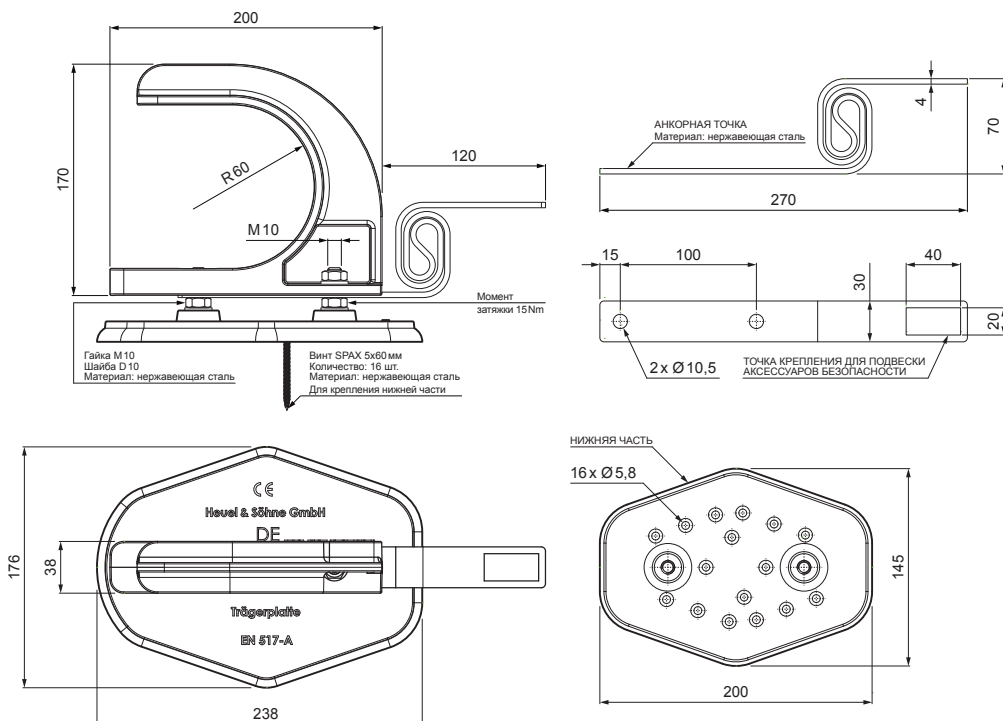

ТЕХНИЧЕСКИЙ ЛИСТ ФАЛЬЦЕВЫЙ ЗАМОК УЛОВИТЕЛЯ-СНЕГОЗАДЕРЖАТЕЛЯ

FALZ-HEU MP DBRP

ДЕТАЛИ:

1. фальцевый замок
уловителя-снегозадержателя
2. бревно

W Алюминий – Natur

КОД ИЗМЕНЕНИЕ	ДАТА	ПОДПИСЬ	KJG QUALITY		Scan code for 3D model
БРЕНД ПРОИЗВОДИТЕЛЯ МАТЕРИАЛА			ВЕС кг	ШКАЛА	
РАЗМЕР-ПОЛУФАБРИКАТ					
ВСПОМОГАТЕЛЬНОЕ ОБОРУДОВАНИЕ			STN	НОМЕР СОРТИРОВКИ	
ИСПОЛНИТЕЛЬ Ing. Kluska M.			ПРИМЕЧАНИЕ		
ПРОВЕРИЛ			НОМЕР ПОЗИЦИИ		
ТЕХНОЛОГ		ТЕХНОЛОГ	СТАРЫЙ ЧЕРТЕЖ	НОМЕР ЧЕРТЕЖА	
НАИМЕНОВАНИЕ Фальцевый замок уловителя-снегозадержателя			FALZ-HEU MP DBRP Лист		
			Количество листов		