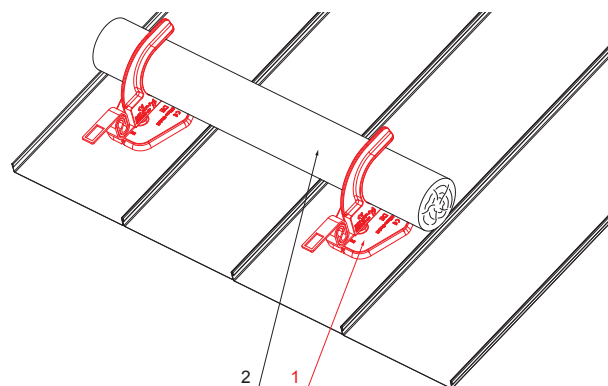

ТЕХНИЧЕСКИЙ ЛИСТ ФАЛЬЦЕВЫЙ ЗАМОК УЛОВИТЕЛЯ-СНЕГОЗАДЕРЖАТЕЛЯ

FALZ-HEU MP DBRP

ДЕТАЛИ:

1. фальцевый замок
уловителя-снегозадержателя
2. бревно

W Алюминий – Natur

КОД ИЗМЕНЕНИЕ	ДАТА	ПОДПИСЬ	KJG QUALITY		Scan code for 3D model
БРЕНД ПРОИЗВОДИТЕЛЯ МАТЕРИАЛА			ВЕС кг	ШКАЛА	
РАЗМЕР-ПОЛУФАБРИКАТ					
ВСПОМОГАТЕЛЬНОЕ ОБОРУДОВАНИЕ			STN	НОМЕР СОРТИРОВКИ	
ИСПОЛНИТЕЛЬ Ing. Kluska M.			ПРИМЕЧАНИЕ		
ПРОВЕРИЛ			НОМЕР ПОЗИЦИИ		
ТЕХНОЛОГ		ТЕХНОЛОГ	СТАРЫЙ ЧЕРТЕЖ	НОМЕР ЧЕРТЕЖА	
НАИМЕНОВАНИЕ Фальцевый замок уловителя-снегозадержателя			FALZ-HEU MP DBRP Лист		
			Количество листов		