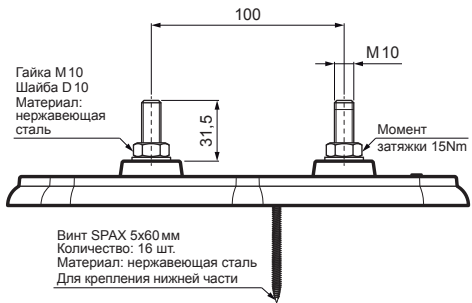

ТЕХНИЧЕСКИЙ ЛИСТ

МОНТАЖНАЯ ПЛАСТИНА ОСНОВНАЯ

FALZ-HEU MP ZPL

ДЕТАЛИ:

1. **монтажная пластина основная**

W Алюминий – Natur

КОД	ИЗМЕНЕНИЕ	ДАТА	ПОДПИСЬ	KJG QUALITY®	Scan code for 3D model	
БРЕНД ПРОИЗВОДИТЕЛЯ МАТЕРИАЛА			ВЕС кг			
РАЗМЕР-ПОЛУФАБРИКАТ			STN	НОМЕР СОРТИРОВКИ		
ВСПОМОГАТЕЛЬНОЕ ОБОРУДОВАНИЕ			ПРИМЕЧАНИЕ		НОМЕР ПОЗИЦИИ	
ИСПОЛНИТЕЛЬ Ing. Kluska M.			СТАРЫЙ ЧЕРТЕЖ		НОМЕР ЧЕРТЕЖА	
ТЕХНОЛОГ			СТАРЫЙ ЧЕРТЕЖ		НОМЕР ЧЕРТЕЖА	
НАИМЕНОВАНИЕ			Монтажная пластина основная		FALZ-HEU MP ZPL	
			Количество листов		Лист	