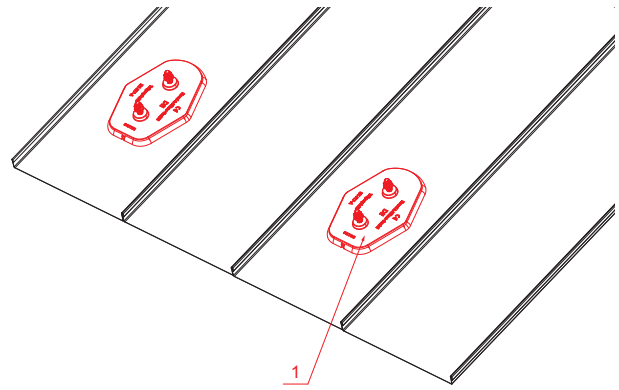

ТЕХНИЧЕСКИЙ ЛИСТ

МОНТАЖНАЯ ПЛАСТИНА ОСНОВНАЯ

FALZ-HEU MP ZPL

ДЕТАЛИ:

1. **монтажная пластина основная**

W Алюминий – Natur

КОД	ИЗМЕНЕНИЕ	ДАТА	ПОДПИСЬ	KJG QUALITY®	Scan code for 3D model	
БРЕНД ПРОИЗВОДИТЕЛЯ МАТЕРИАЛА			ВЕС кг			
РАЗМЕР-ПОЛУФАБРИКАТ			STN	НОМЕР СОРТИРОВКИ		
ВСПОМОГАТЕЛЬНОЕ ОБОРУДОВАНИЕ			ПРИМЕЧАНИЕ		НОМЕР ПОЗИЦИИ	
ИСПОЛНИТЕЛЬ Ing. Kluska M.			СТАРЫЙ ЧЕРТЕЖ		НОМЕР ЧЕРТЕЖА	
ТЕХНОЛОГ			СТАРЫЙ ЧЕРТЕЖ		НОМЕР ЧЕРТЕЖА	
НАИМЕНОВАНИЕ			Монтажная пластина основная		FALZ-HEU MP ZPL	
			Количество листов		Лист	