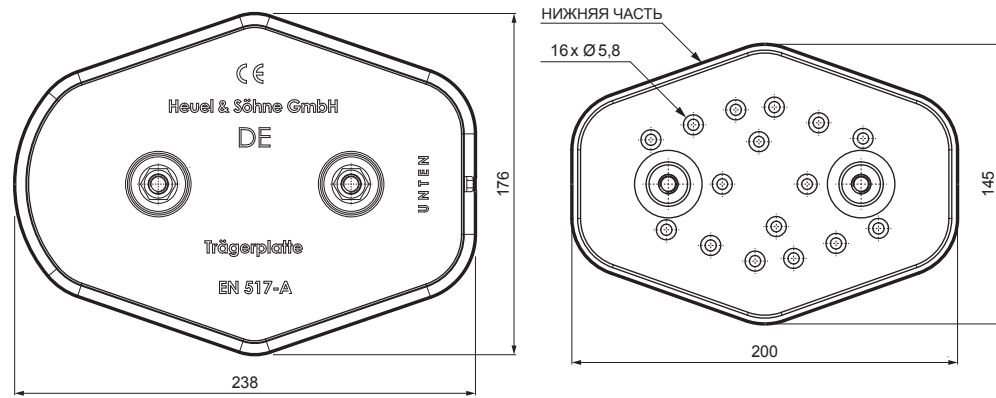

ТЕХНИЧЕСКИЙ ЛИСТ

МОНТАЖНАЯ ПЛАСТИНА ОСНОВНАЯ

FALZ-HEU MP ZPL

ДЕТАЛИ:

1. **монтажная пластина основная**

W Алюминий – Natur

КОД	ИЗМЕНЕНИЕ	ДАТА	ПОДПИСЬ	KJG QUALITY®	Scan code for 3D model	
БРЕНД ПРОИЗВОДИТЕЛЯ МАТЕРИАЛА			ВЕС кг			
РАЗМЕР-ПОЛУФАБРИКАТ			STN	НОМЕР СОРТИРОВКИ		
ВСПОМОГАТЕЛЬНОЕ ОБОРУДОВАНИЕ			ПРИМЕЧАНИЕ		НОМЕР ПОЗИЦИИ	
ИСПОЛНИТЕЛЬ Ing. Kluska M.			СТАРЫЙ ЧЕРТЕЖ		НОМЕР ЧЕРТЕЖА	
ТЕХНОЛОГ			СТАРЫЙ ЧЕРТЕЖ		НОМЕР ЧЕРТЕЖА	
НАИМЕНОВАНИЕ			Монтажная пластина основная		FALZ-HEU MP ZPL	
			Количество листов		Лист	