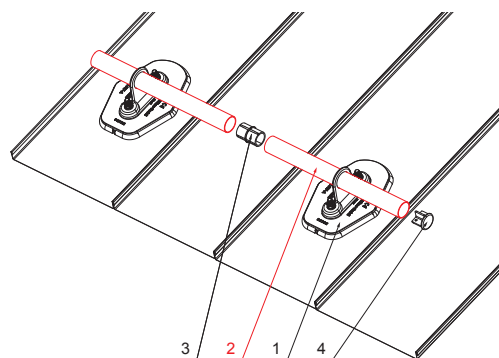

# ТЕХНИЧЕСКИЙ ЛИСТ ТРУБА СНЕГОУЛОВИТЕЛЯ

### ДЕТАЛИ:

1. пластина трубы с одним отверстием
2. труба снегоуловителя
3. муфта ПВХ черная
4. заглушка труб снегоуловителя