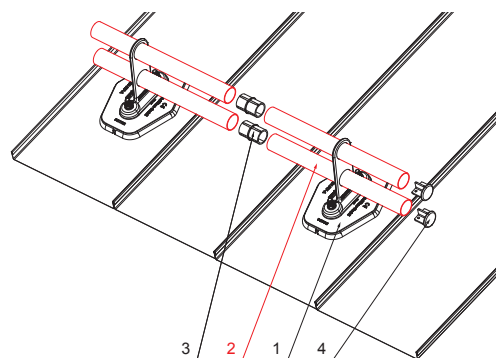

# ТЕХНИЧЕСКИЙ ЛИСТ ТРУБА СНЕГОУЛОВИТЕЛЯ

### ДЕТАЛИ:

1. пластина трубы с одним отверстием
2. труба снегоуловителя
3. муфта ПВХ черная
4. заглушка труб снегоуловителя