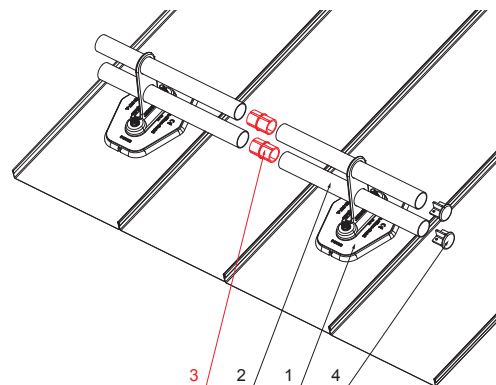

ТЕХНИЧЕСКИЙ ЛИСТ МУФТА ПВХ ЧЕРНАЯ

FALZ-HEU MP RS 40

ДЕТАЛИ:

1. пластина трубы с одним отверстием
2. труба снегоуловителя
3. муфта ПВХ черная
4. заглушка труб снегоуловителя

ДЕТАЛИ:

1. пластина трубы с двумя отверстиями
2. труба снегоуловителя
3. муфта ПВХ черная
4. заглушка труб снегоуловителя

IC ПВХ – Насыщенный черный – RAL 9005

КОД ИЗМЕНЕНИЕ	ДАТА	ПОДПИСЬ	KJG QUALITY®	Scan code for 3D model	
РАЗМЕР-ПОЛУФАБРИКАТ					
ВСПОМОГАТЕЛЬНОЕ ОБОРУДОВАНИЕ			STN		НОМЕР СОРТИРОВКИ
ИСПОЛНИТЕЛЬ Ing. Kluska M.			ПРИМЕЧАНИЕ		НОМЕР ПОЗИЦИИ
ПРОВЕРИЛ			СТАРЫЙ ЧЕРТЕЖ		НОМЕР ЧЕРТЕЖА
ТЕХНОЛОГ	ТЕХНОЛОГ				
НАИМЕНОВАНИЕ	Муфта ПВХ черная		Количество листов		FALZ-HEU MP RS 40 Лист