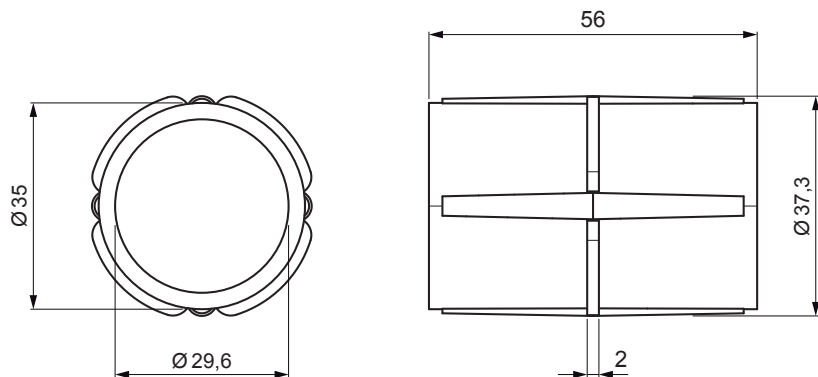

ТЕХНИЧЕСКИЙ ЛИСТ МУФТА ПВХ ЧЕРНАЯ

FALZ-HEU MP RS 40

ДЕТАЛИ:

1. пластина трубы с одним отверстием
2. труба снегоуловителя
3. муфта ПВХ черная
4. заглушка труб снегоуловителя

ДЕТАЛИ:

1. пластина трубы с двумя отверстиями
2. труба снегоуловителя
3. муфта ПВХ черная
4. заглушка труб снегоуловителя

IC ПВХ – Насыщенный черный – RAL 9005

КОД ИЗМЕНЕНИЕ	ДАТА	ПОДПИСЬ	KJG QUALITY®	Scan code for 3D model	
РАЗМЕР-ПОЛУФАБРИКАТ					
ВСПОМОГАТЕЛЬНОЕ ОБОРУДОВАНИЕ			STN		НОМЕР СОРТИРОВКИ
ИСПОЛНИТЕЛЬ Ing. Kluska M.			ПРИМЕЧАНИЕ		НОМЕР ПОЗИЦИИ
ПРОВЕРИЛ			СТАРЫЙ ЧЕРТЕЖ		НОМЕР ЧЕРТЕЖА
ТЕХНОЛОГ	ТЕХНОЛОГ				
НАИМЕНОВАНИЕ	Муфта ПВХ черная		Количество листов		FALZ-HEU MP RS 40 Лист