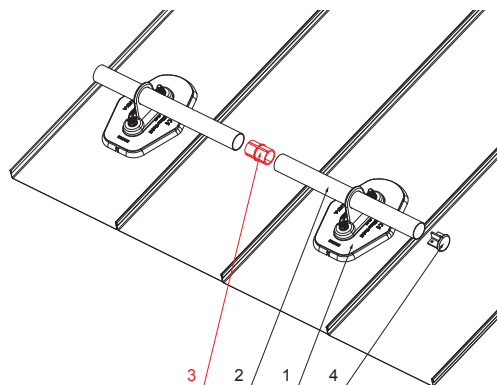

ТЕХНИЧЕСКИЙ ЛИСТ МУФТА ПВХ ЧЕРНАЯ

FALZ-HEU MP RS 40

ДЕТАЛИ:

1. пластина трубы с одним отверстием
2. труба снегоуловителя
3. муфта ПВХ черная
4. заглушка труб снегоуловителя

ДЕТАЛИ:

1. пластина трубы с двумя отверстиями
2. труба снегоуловителя
3. муфта ПВХ черная
4. заглушка труб снегоуловителя

IC ПВХ – Насыщенный черный – RAL 9005

КОД ИЗМЕНЕНИЕ	ДАТА	ПОДПИСЬ	KJG QUALITY®	Scan code for 3D model	
РАЗМЕР-ПОЛУФАБРИКАТ					
ВСПОМОГАТЕЛЬНОЕ ОБОРУДОВАНИЕ			STN		НОМЕР СОРТИРОВКИ
ИСПОЛНИТЕЛЬ Ing. Kluska M.			ПРИМЕЧАНИЕ		НОМЕР ПОЗИЦИИ
ПРОВЕРИЛ			СТАРЫЙ ЧЕРТЕЖ		НОМЕР ЧЕРТЕЖА
ТЕХНОЛОГ	ТЕХНОЛОГ				
НАИМЕНОВАНИЕ	Муфта ПВХ черная		Количество листов		FALZ-HEU MP RS 40 Лист