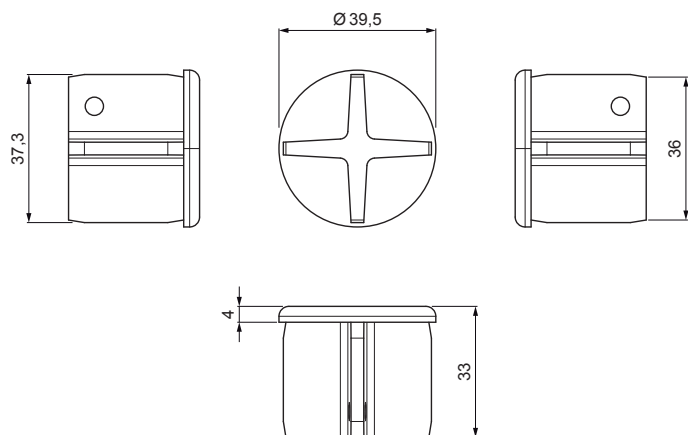

ТЕХНИЧЕСКИЙ ЛИСТ

ЗАГЛУШКА ТРУБ СНЕГОУЛОВИТЕЛЯ

FALZ-HEU MP RK 40

ДЕТАЛИ:

1. пластина трубы с одним отверстием
2. труба снегоуловителя
3. муфта ПВХ черная
4. заглушка труб снегоуловителя

ДЕТАЛИ:

1. пластина трубы с двумя отверстиями
2. труба снегоуловителя
3. муфта ПВХ черная
4. заглушка труб снегоуловителя

W Алюминий – Natur

КОД ИЗМЕНЕНИЕ	ДАТА	ПОДПИСЬ			
РАЗМЕР-ПОЛУФАБРИКАТ			STN	НОМЕР СОРТИРОВКИ	
ВСПОМОГАТЕЛЬНОЕ ОБОРУДОВАНИЕ			ИСПОЛНИТЕЛЬ Ing. Kluska M.	НОМЕР ПОЗИЦИИ	
ПРОВЕРИЛ			ТЕХНОЛОГ	НОМЕР ЧЕРТЕЖА	
СТАРЫЙ ЧЕРТЕЖ			НОМЕР ЧЕРТЕЖА		
НАИМЕНОВАНИЕ Заглушка труб снегоуловителя			Количество листов FALZ-HEU MP RK 40 Лист		