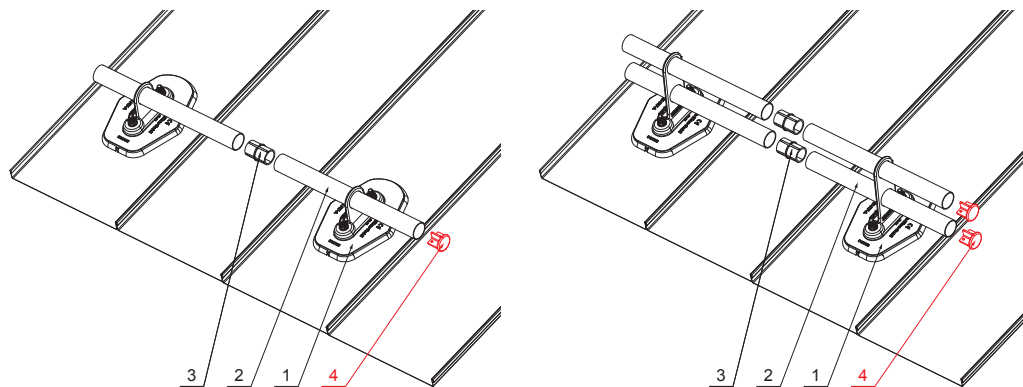

ТЕХНИЧЕСКИЙ ЛИСТ

ЗАГЛУШКА ТРУБ СНЕГОУЛОВИТЕЛЯ

FALZ-HEU MP RK 40

ДЕТАЛИ:

1. пластина трубы с одним отверстием
2. труба снегоуловителя
3. муфта ПВХ черная
4. заглушка труб снегоуловителя

ДЕТАЛИ:

1. пластина трубы с двумя отверстиями
2. труба снегоуловителя
3. муфта ПВХ черная
4. заглушка труб снегоуловителя

W Алюминий – Natur

КОД ИЗМЕНЕНИЕ	ДАТА	ПОДПИСЬ			
РАЗМЕР-ПОЛУФАБРИКАТ			STN	НОМЕР СОРТИРОВКИ	
ВСПОМОГАТЕЛЬНОЕ ОБОРУДОВАНИЕ			ИСПОЛНИТЕЛЬ Ing. Kluska M.	НОМЕР ПОЗИЦИИ	
ПРОВЕРИЛ			ТЕХНОЛОГ	НОМЕР ЧЕРТЕЖА	
СТАРЫЙ ЧЕРТЕЖ			НОМЕР ЧЕРТЕЖА		
НАИМЕНОВАНИЕ Заглушка труб снегоуловителя			Количество листов FALZ-HEU MP RK 40 Лист		