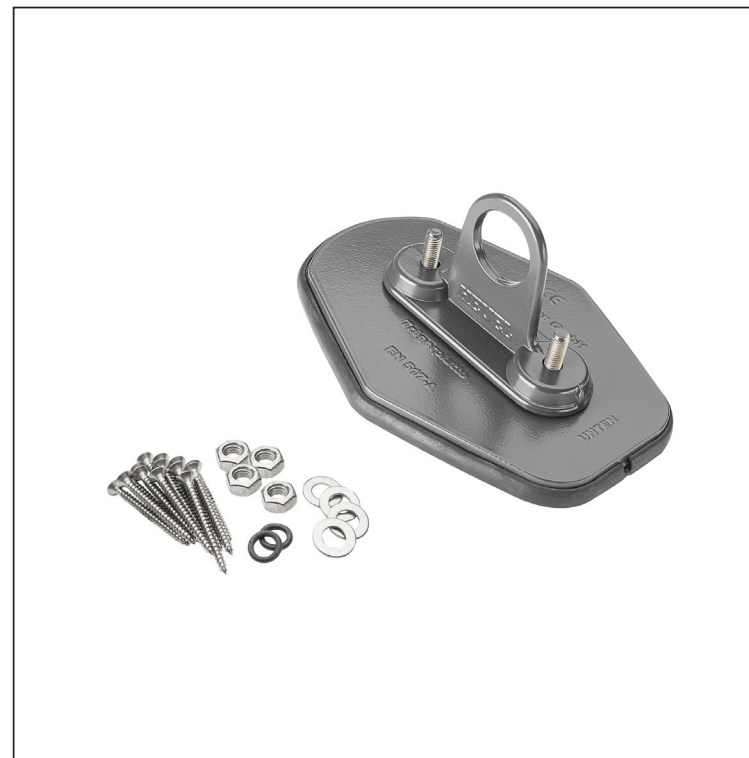

ТЕХНИЧЕСКИЙ ЛИСТ

ПЛАСТИНА ТРУБЫ С ОДНИМ ОТВЕРСТИЕМ

ZS-HEU W MPD1

ДЕТАЛИ:

1. пластина трубы с одним отверстием
2. труба снегоуловителя
3. муфта ПВХ черная
4. заглушка труб снегоуловителя

AN Лакированный алюминий – Антрацит – RAL 7016

КОД	ИЗМЕНЕНИЕ	ДАТА	ПОДПИСЬ	KJG QUALITY	Scan code for 3D model	
БРЕНД ПРОИЗВОДИТЕЛЯ МАТЕРИАЛА			КЛАСС ОТХОДОВ	ВЕС кг	ШКАЛА	
РАЗМЕР-ПОЛУФАБРИКАТ				STN	НОМЕР СОРТИРОВКИ	
ВСПОМОГАТЕЛЬНОЕ ОБОРУДОВАНИЕ				ПРИМЕЧАНИЕ	НОМЕР ПОЗИЦИИ	
ИСПОЛНИТЕЛЬ Ing. Kluska M.				СТАРЫЙ ЧЕРТЕЖ	НОМЕР ЧЕРТЕЖА	
ТЕХНОЛОГ			ТЕХНОЛОГ			
НАИМЕНОВАНИЕ			Пластина трубы с одним отверстием		ZS-HEU W MPD1	
			Количество листов		Лист	