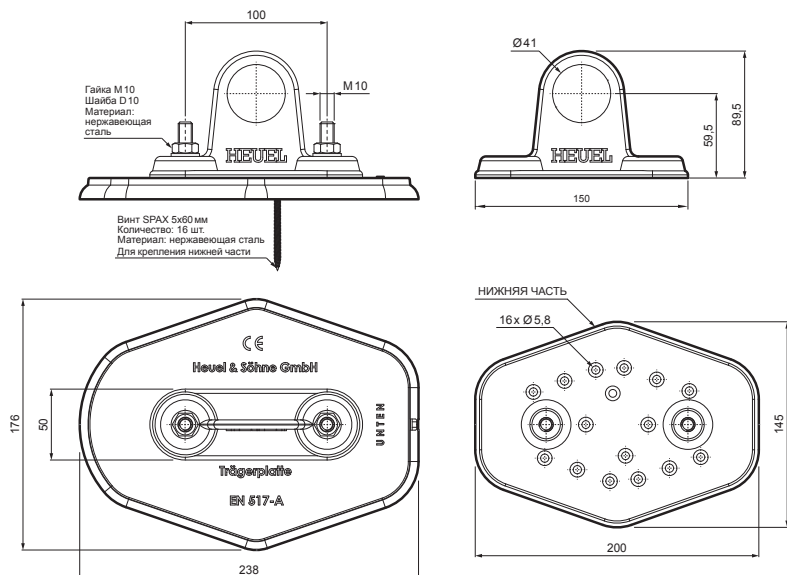

ТЕХНИЧЕСКИЙ ЛИСТ

ПЛАСТИНА ТРУБЫ С ОДНИМ ОТВЕРСТИЕМ

ZS-HEU W MPD1

ДЕТАЛИ:

1. пластина трубы с одним отверстием
2. труба снегоуловителя
3. муфта ПВХ черная
4. заглушка труб снегоуловителя

AN Лакированный алюминий – Антрацит – RAL 7016

КОД	ИЗМЕНЕНИЕ	ДАТА	ПОДПИСЬ	KJG QUALITY	Scan code for 3D model	
БРЕНД ПРОИЗВОДИТЕЛЯ МАТЕРИАЛА			КЛАСС ОТХОДОВ	ВЕС кг	ШКАЛА	
РАЗМЕР-ПОЛУФАБРИКАТ				STN	НОМЕР СОРТИРОВКИ	
ВСПОМОГАТЕЛЬНОЕ ОБОРУДОВАНИЕ				ПРИМЕЧАНИЕ	НОМЕР ПОЗИЦИИ	
ИСПОЛНИТЕЛЬ Ing. Kluska M.				СТАРЫЙ ЧЕРТЕЖ	НОМЕР ЧЕРТЕЖА	
ТЕХНОЛОГ			ТЕХНОЛОГ			
НАИМЕНОВАНИЕ			Пластина трубы с одним отверстием		ZS-HEU W MPD1	
			Количество листов		Лист	