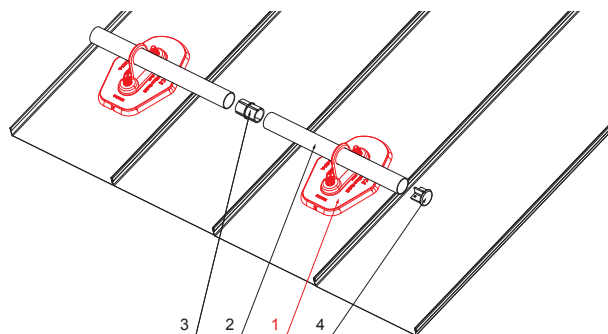

ТЕХНИЧЕСКИЙ ЛИСТ

ПЛАСТИНА ТРУБЫ С ОДНИМ ОТВЕРСТИЕМ

ZS-HEU W MPD1

ДЕТАЛИ:

1. пластина трубы с одним отверстием
2. труба снегоуловителя
3. муфта ПВХ черная
4. заглушка труб снегоуловителя

AN Лакированный алюминий – Антрацит – RAL 7016

КОД	ИЗМЕНЕНИЕ	ДАТА	ПОДПИСЬ	KJG QUALITY	Scan code for 3D model	
БРЕНД ПРОИЗВОДИТЕЛЯ МАТЕРИАЛА			КЛАСС ОТХОДОВ	ВЕС кг	ШКАЛА	
РАЗМЕР-ПОЛУФАБРИКАТ				STN	НОМЕР СОРТИРОВКИ	
ВСПОМОГАТЕЛЬНОЕ ОБОРУДОВАНИЕ				ПРИМЕЧАНИЕ	НОМЕР ПОЗИЦИИ	
ИСПОЛНИТЕЛЬ Ing. Kluska M.				СТАРЫЙ ЧЕРТЕЖ	НОМЕР ЧЕРТЕЖА	
ТЕХНОЛОГ			ТЕХНОЛОГ			
НАИМЕНОВАНИЕ			Пластина трубы с одним отверстием		ZS-HEU W MPD1	
			Количество листов		Лист	