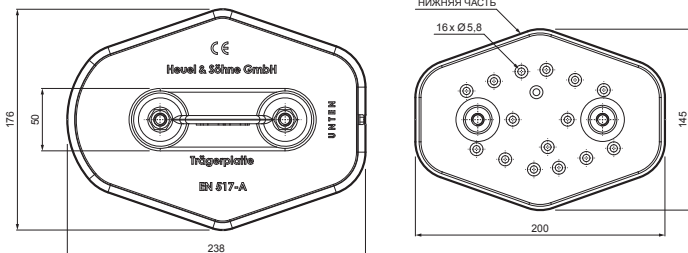

ТЕХНИЧЕСКИЙ ЛИСТ

ПЛАСТИНА ТРУБЫ С ДВУМЯ ОТВЕРСТИЯМИ ZS-HEU W MPD2

НИЖНЯЯ ЧАСТЬ

16 x Ø5.8

ДЕТАЛИ:

1. пластина трубы с двумя отверстиями
2. труба снегоуловителя
3. муфта ПВХ черная
4. заглушка труб снегоуловителя