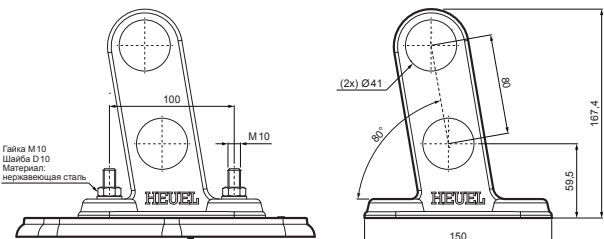

ТЕХНИЧЕСКИЙ ЛИСТ

ПЛАСТИНА ТРУБЫ С ДВУМЯ ОТВЕРСТИЯМИ ZS-HEU W MPD2

НИЖНЯЯ ЧАСТЬ

16 x Ø5.8

ДЕТАЛИ:

1. пластина трубы с двумя отверстиями
2. труба снегоуловителя
3. муфта ПВХ черная
4. заглушка труб снегоуловителя