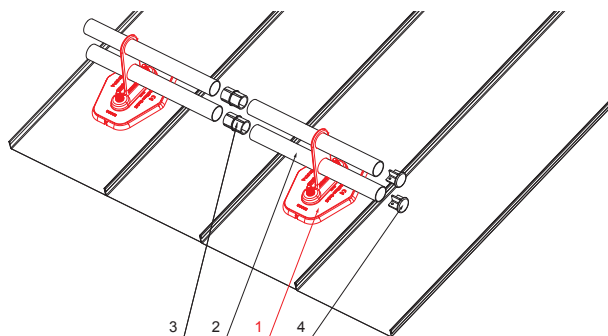

SS Лакированный алюминий – Светло-серый – RAL 7005

КОД ИЗМЕНЕНИЕ	ДАТА	ПОДПИСЬ	KJG	
			QUALITY	Scan code for 3D model
БРЕНД ПРОИЗВОДИТЕЛЯ МАТЕРИАЛА		КЛАСС ОТХОДОВ	ВЕС кг	ШКАЛА
РАЗМЕР-ПОЛУФАБРИКАТ			STN	НОМЕР СОРТИРОВКИ
ВСПОМОГАТЕЛЬНОЕ ОБОРУДОВАНИЕ			ПРИМЕЧАНИЕ	НОМЕР ПОЗИЦИИ
ИСПОЛНИТЕЛЬ Ing. Kluska M.			СТАРЫЙ ЧЕРТЕЖ	НОМЕР ЧЕРТЕЖА
ТЕХНОЛОГ		ТЕХНОЛОГ	НАИМЕНОВАНИЕ	
ПЛАСТИНА ТРУБЫ С ДВУМЯ ОТВЕРСТИЯМИ		КОЛИЧЕСТВО ЛИСТОВ		ZS-HEU W MPD2
				ЛИСТ