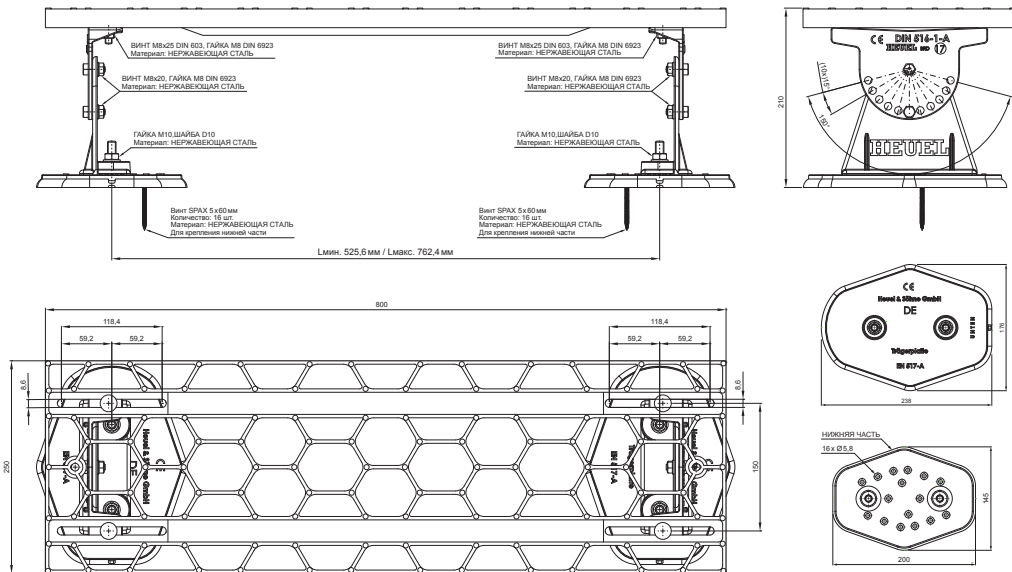

# КРОВЕЛЬНАЯ СТУПЕНЬ В КОМПЛЕКТЕ

### ДЕТАЛИ:

1. кровельная ступень в комплекте

**AN** Лакированный алюминий – Антрацит – RAL 7016

КОД	ИЗМЕНЕНИЕ	ДАТА	ПОДПИСЬ		
БРЕНД ПРОИЗВОДИТЕЛЯ МАТЕРИАЛА			ВЕС кг	ШКАЛА	
РАЗМЕР-ПОЛУФАБРИКАТ			STN	НОМЕР СОРТИРОВКИ	
ВСПОМОГАТЕЛЬНОЕ ОБОРУДОВАНИЕ			PRIMEЧАНИЕ	НОМЕР ПОЗИЦИИ	
ИСПОЛНИТЕЛЬ Ing. Kluska M.			СТАРЫЙ ЧЕРТЕЖ	НОМЕР ЧЕРТЕЖА	
ТЕХНОЛОГ					
ТЕХНОЛОГ					
НАИМЕНОВАНИЕ			КОЛИЧЕСТВО ЛИСТОВ		
Кровельная ступень в комплекте			FALZ-HEU MP DACH Лист		