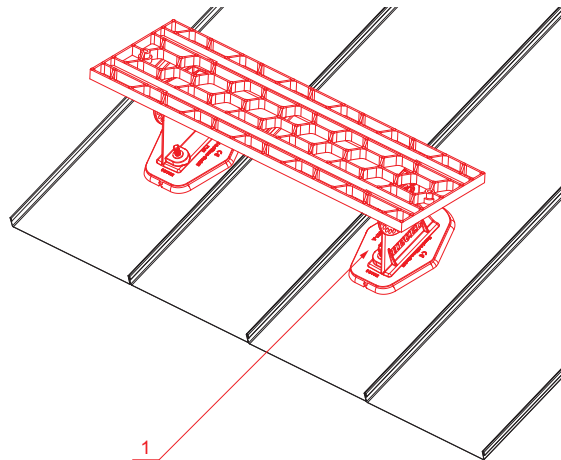

ТЕХНИЧЕСКИЙ ЛИСТ

КРОВЕЛЬНАЯ СТУПЕНЬ В КОМПЛЕКТЕ

FALZ-HEU MP DACH

ДЕТАЛИ:

1. кровельная ступень в комплекте

SS Лакированный алюминий – Светло-серый – RAL 7005

КОД	ИЗМЕНЕНИЕ	ДАТА	ПОДПИСЬ		
БРЕНД ПРОИЗВОДИТЕЛЯ МАТЕРИАЛА			ВЕС кг	ШКАЛА	
РАЗМЕР-ПОЛУФАБРИКАТ			STN	НОМЕР СОРТИРОВКИ	
ВСПОМОГАТЕЛЬНОЕ ОБОРУДОВАНИЕ			PRIMEЧАНИЕ	НОМЕР ПОЗИЦИИ	
ИСПОЛНИТЕЛЬ Ing. Kluska M.			СТАРЫЙ ЧЕРТЕЖ	НОМЕР ЧЕРТЕЖА	
ТЕХНОЛОГ					
ТЕХНОЛОГ					
НАИМЕНОВАНИЕ			КОЛИЧЕСТВО ЛИСТОВ		
Кровельная ступень в комплекте			FALZ-HEU MP DACH Лист		