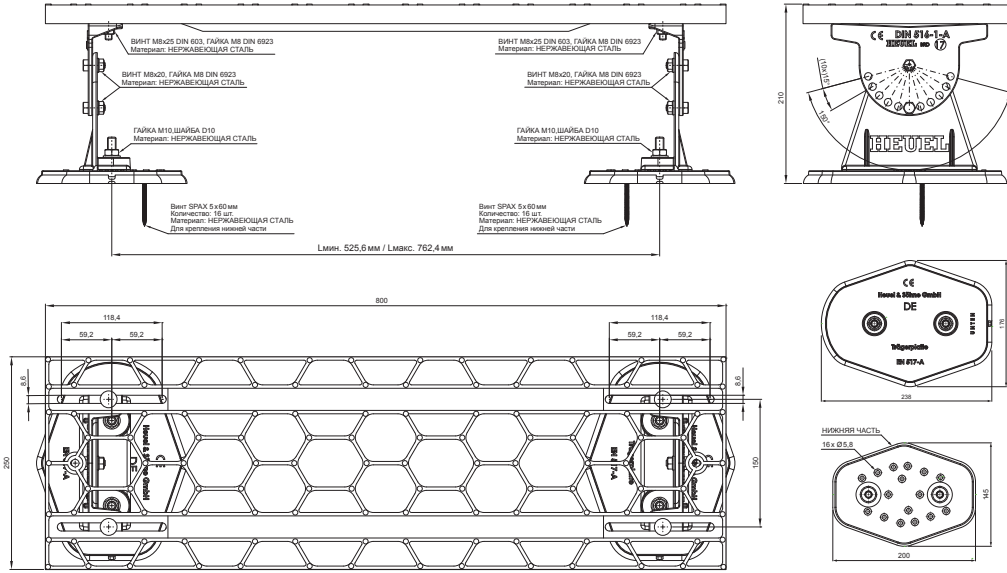

ТЕХНИЧЕСКИЙ ЛИСТ

КРОВЕЛЬНАЯ СТУПЕНЬ В КОМПЛЕКТЕ

FALZ-HEU MP DACH

ДЕТАЛИ:

1. кровельная ступень в комплекте

SS Лакированный алюминий – Светло-серый – RAL 7005

КОД	ИЗМЕНЕНИЕ	ДАТА	ПОДПИСЬ		
БРЕНД ПРОИЗВОДИТЕЛЯ МАТЕРИАЛА			ВЕС кг	ШКАЛА	
РАЗМЕР-ПОЛУФАБРИКАТ			STN	НОМЕР СОРТИРОВКИ	
ВСПОМОГАТЕЛЬНОЕ ОБОРУДОВАНИЕ			PRIMEЧАНИЕ	НОМЕР ПОЗИЦИИ	
ИСПОЛНИТЕЛЬ Ing. Kluska M.			СТАРЫЙ ЧЕРТЕЖ	НОМЕР ЧЕРТЕЖА	
ТЕХНОЛОГ					
ТЕХНОЛОГ					
НАИМЕНОВАНИЕ			КОЛИЧЕСТВО ЛИСТОВ		
Кровельная ступень в комплекте			FALZ-HEU MP DACH Лист		