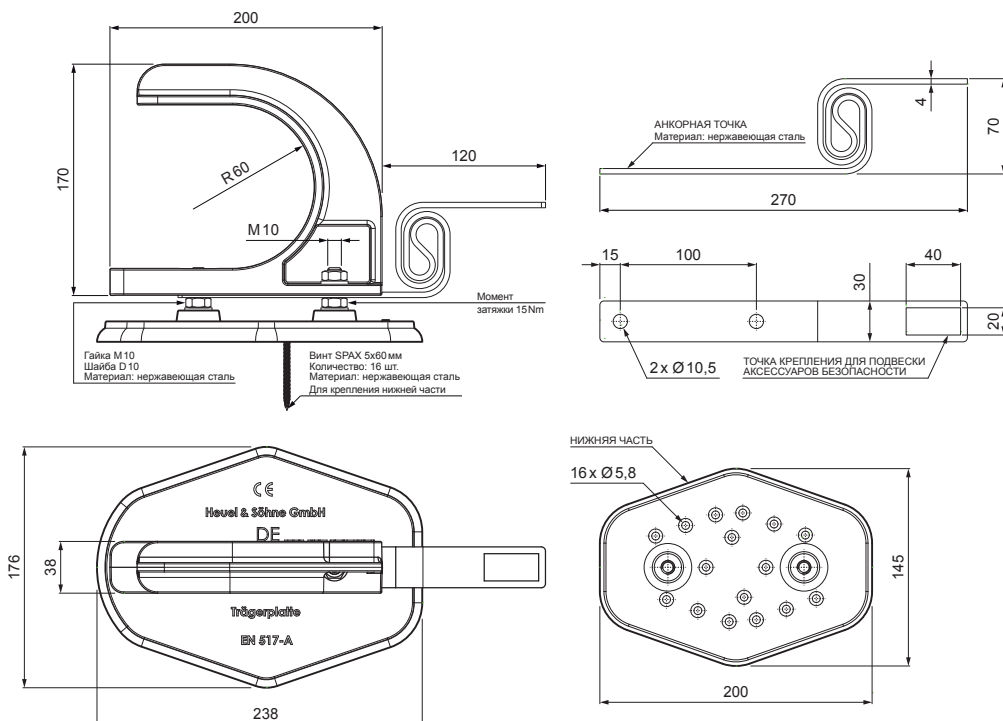

ТЕХНИЧЕСКИЙ ЛИСТ ФАЛЬЦЕВЫЙ ЗАМОК УЛОВИТЕЛЯ-СНЕГОЗАДЕРЖАТЕЛЯ

FALZ-HEU MP DBRP

ДЕТАЛИ:

1. фальцевый замок
уловителя-снегозадержателя
2. бревно

AN Лакированный алюминий – Антрацит – RAL 7016

КОД ИЗМЕНЕНИЕ	ДАТА	ПОДПИСЬ		
БРЕНД ПРОИЗВОДИТЕЛЯ МАТЕРИАЛА	ВЕС кг	ШКАЛА		
РАЗМЕР-ПОЛУФАБРИКАТ	STN	НОМЕР СОРТИРОВКИ		
ВСПОМОГАТЕЛЬНОЕ ОБОРУДОВАНИЕ	ИСПОЛНИТЕЛЬ Ing. Kluska M.	ПРИМЕЧАНИЕ		НОМЕР ПОЗИЦИИ
ПРОВЕРИЛ	ТЕХНОЛОГ	СТАРЫЙ ЧЕРТЕЖ		НОМЕР ЧЕРТЕЖА
НАИМЕНОВАНИЕ	Фальцевый замок уловителя-снегозадержателя		Количество листов FALZ-HEU MP DBRP Лист	