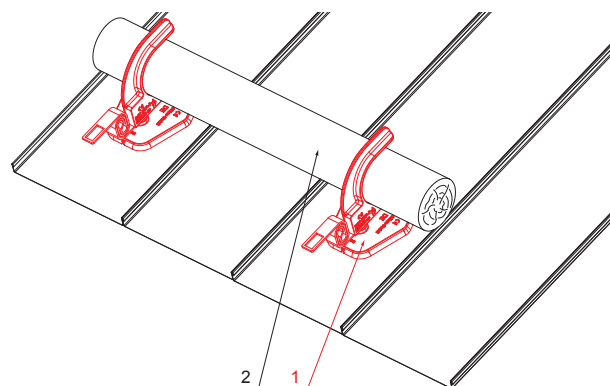

ТЕХНИЧЕСКИЙ ЛИСТ ФАЛЬЦЕВЫЙ ЗАМОК УЛОВИТЕЛЯ-СНЕГОЗАДЕРЖАТЕЛЯ

FALZ-HEU MP DBRP

ДЕТАЛИ:

1. фальцевый замок
уловителя-снегозадержателя
2. бревно

AN Лакированный алюминий – Антрацит – RAL 7016

КОД ИЗМЕНЕНИЕ	ДАТА	ПОДПИСЬ		
БРЕНД ПРОИЗВОДИТЕЛЯ МАТЕРИАЛА	ВЕС кг	ШКАЛА		
РАЗМЕР-ПОЛУФАБРИКАТ	STN	НОМЕР СОРТИРОВКИ		
ВСПОМОГАТЕЛЬНОЕ ОБОРУДОВАНИЕ	ИСПОЛНИТЕЛЬ Ing. Kluska M.	ПРИМЕЧАНИЕ		НОМЕР ПОЗИЦИИ
ПРОВЕРИЛ	ТЕХНОЛОГ	СТАРЫЙ ЧЕРТЕЖ		НОМЕР ЧЕРТЕЖА
НАИМЕНОВАНИЕ	Фальцевый замок уловителя-снегозадержателя		Количество листов FALZ-HEU MP DBRP Лист	