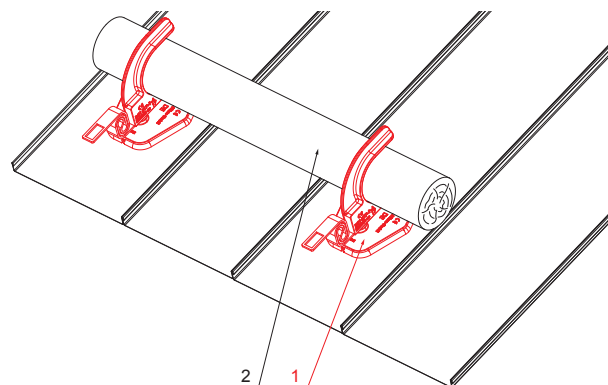

# ТЕХНИЧЕСКИЙ ЛИСТ ФАЛЬЦЕВЫЙ ЗАМОК УЛОВИТЕЛЯ-СНЕГОЗАДЕРЖАТЕЛЯ

### ДЕТАЛИ:

1. фальцевый замок  
уловителя-снегозадержателя
2. бревно

**SS** Лакированный алюминий – Светло-серый – RAL 7005

КОД ИЗМЕНЕНИЕ	ДАТА	ПОДПИСЬ	 	
БРЕНД ПРОИЗВОДИТЕЛЯ МАТЕРИАЛА	РАЗМЕР-ПОЛУФАБРИКАТ	ВЕС кг	ШКАЛА	
ВСПОМОГАТЕЛЬНОЕ ОБОРУДОВАНИЕ	ИСПОЛНИТЕЛЬ Ing. Kluska M.	STN	НОМЕР СОРТИРОВКИ	
ТЕХНОЛОГ	ТЕХНОЛОГ	ПРИМЕЧАНИЕ	НОМЕР ПОЗИЦИИ	
НАИМЕНОВАНИЕ	ФАЛЬЦЕВЫЙ ЗАМОК УЛОВИТЕЛЯ-СНЕГОЗАДЕРЖАТЕЛЯ	СТАРЫЙ ЧЕРТЕЖ	НОМЕР ЧЕРТЕЖА	
		Количество листов	<b>FALZ-HEU MP DBRP</b> Лист	