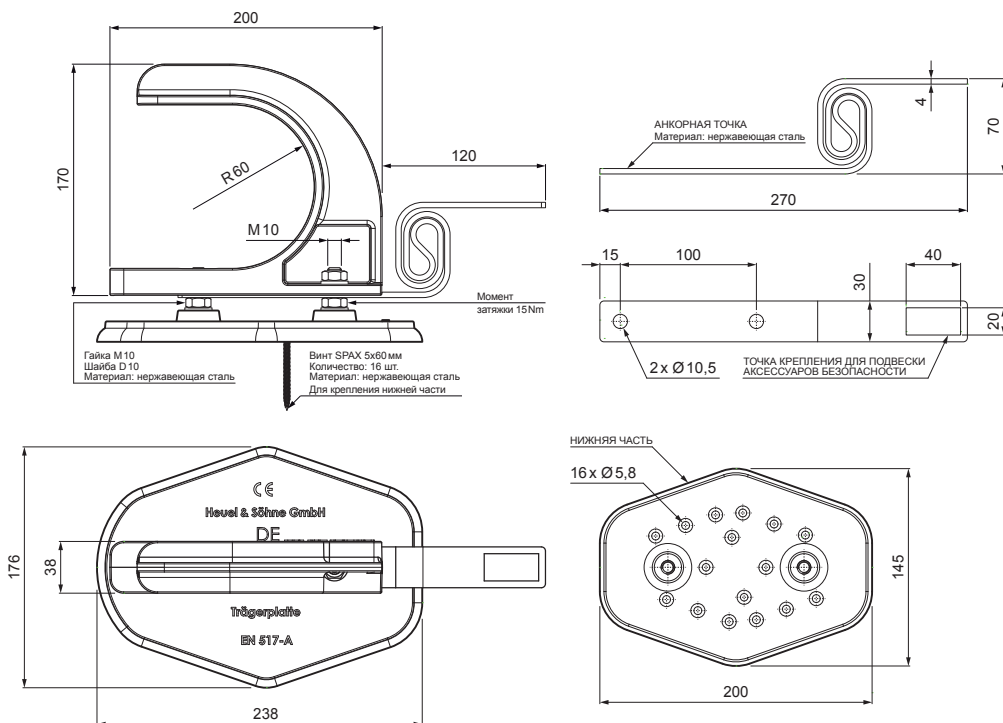

# ТЕХНИЧЕСКИЙ ЛИСТ ФАЛЬЦЕВЫЙ ЗАМОК УЛОВИТЕЛЯ-СНЕГОЗАДЕРЖАТЕЛЯ

### ДЕТАЛИ:

1. фальцевый замок  
уловителя-снегозадержателя
2. бревно

**SS** Лакированный алюминий – Светло-серый – RAL 7005

КОД ИЗМЕНЕНИЕ	ДАТА	ПОДПИСЬ	 	
БРЕНД ПРОИЗВОДИТЕЛЯ МАТЕРИАЛА	РАЗМЕР-ПОЛУФАБРИКАТ	ВЕС кг	ШКАЛА	
ВСПОМОГАТЕЛЬНОЕ ОБОРУДОВАНИЕ	ИСПОЛНИТЕЛЬ Ing. Kluska M.	STN	НОМЕР СОРТИРОВКИ	
ТЕХНОЛОГ	ТЕХНОЛОГ	ПРИМЕЧАНИЕ	НОМЕР ПОЗИЦИИ	
НАИМЕНОВАНИЕ	ФАЛЬЦЕВЫЙ ЗАМОК УЛОВИТЕЛЯ-СНЕГОЗАДЕРЖАТЕЛЯ	СТАРЫЙ ЧЕРТЕЖ	НОМЕР ЧЕРТЕЖА	
		Количество листов	<b>FALZ-HEU MP DBRP</b> Лист	