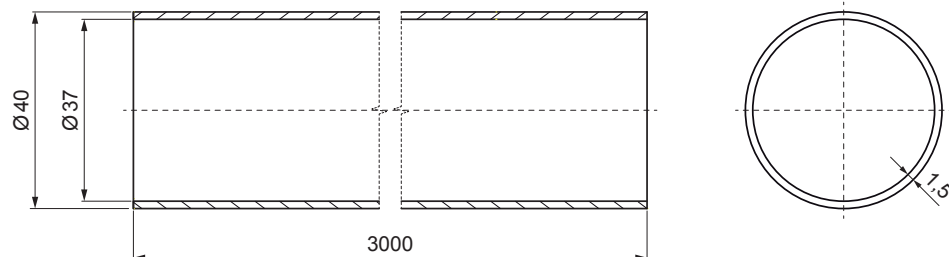

ТЕХНИЧЕСКИЙ ЛИСТ ТРУБА СНЕГОУЛОВИТЕЛЯ

FALZ-HEU MP RU 40

ДЕТАЛИ:

1. пластина трубы с одним отверстием
2. труба снегоуловителя
3. муфта ПВХ черная
4. заглушка труб снегоуловителя

ДЕТАЛИ:

1. пластина трубы с двумя отверстиями
2. труба снегоуловителя
3. муфта ПВХ черная
4. заглушка труб снегоуловителя

TM Лакированный алюминий – Коричневый – RAL 8028

КОД	ИЗМЕНЕНИЕ	ДАТА	ПОДПИСЬ			
БРЕНД ПРОИЗВОДИТЕЛЯ МАТЕРИАЛА	РАЗМЕР-ПОЛУФАБРИКАТ	ВЕС кг	ШКАЛА			
ВСПОМОГАТЕЛЬНОЕ ОБОРУДОВАНИЕ	ИСПОЛНИТЕЛЬ Ing. Kluska M.	STN	НОМЕР СОРТИРОВКИ			
ТЕХНОЛОГ	ТЕХНОЛОГ	ПРИМЕЧАНИЕ	НОМЕР ПОЗИЦИИ			
НАИМЕНОВАНИЕ	Труба снегоуловителя	СТАРЫЙ ЧЕРТЕЖ	НОМЕР ЧЕРТЕЖА			
		Количество листов	FALZ-HEU MP RU 40	Лист		