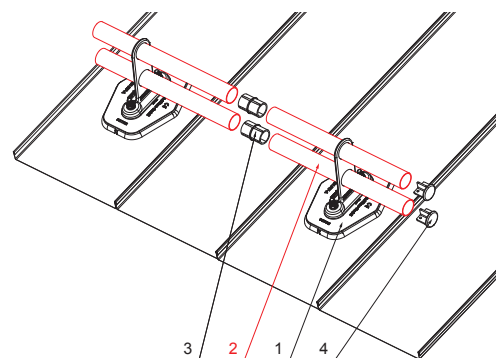

ТЕХНИЧЕСКИЙ ЛИСТ ТРУБА СНЕГОУЛОВИТЕЛЯ

FALZ-HEU MP RU 40

ДЕТАЛИ:

1. пластина трубы с одним отверстием
2. труба снегоуловителя
3. муфта ПВХ черная
4. заглушка труб снегоуловителя

ДЕТАЛИ:

1. пластина трубы с двумя отверстиями
2. труба снегоуловителя
3. муфта ПВХ черная
4. заглушка труб снегоуловителя

TM Лакированный алюминий – Коричневый – RAL 8028

КОД	ИЗМЕНЕНИЕ	ДАТА	ПОДПИСЬ			
БРЕНД ПРОИЗВОДИТЕЛЯ МАТЕРИАЛА	РАЗМЕР-ПОЛУФАБРИКАТ	ВЕС кг	ШКАЛА			
ВСПОМОГАТЕЛЬНОЕ ОБОРУДОВАНИЕ	ИСПОЛНИТЕЛЬ Ing. Kluska M.	STN	НОМЕР СОРТИРОВКИ			
ТЕХНОЛОГ	ТЕХНОЛОГ	ПРИМЕЧАНИЕ	НОМЕР ПОЗИЦИИ			
НАИМЕНОВАНИЕ	Труба снегоуловителя	СТАРЫЙ ЧЕРТЕЖ	НОМЕР ЧЕРТЕЖА			
		Количество листов	FALZ-HEU MP RU 40	Лист		