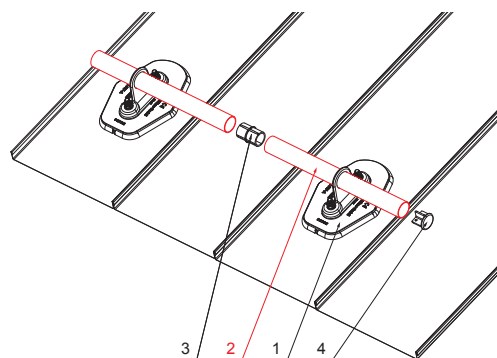

ТЕХНИЧЕСКИЙ ЛИСТ ТРУБА СНЕГОУЛОВИТЕЛЯ

FALZ-HEU MP RU 40

ДЕТАЛИ:

1. пластина трубы с одним отверстием
2. труба снегоуловителя
3. муфта ПВХ черная
4. заглушка труб снегоуловителя

ДЕТАЛИ:

1. пластина трубы с двумя отверстиями
2. труба снегоуловителя
3. муфта ПВХ черная
4. заглушка труб снегоуловителя

TM Лакированный алюминий – Коричневый – RAL 8028

КОД	ИЗМЕНЕНИЕ	ДАТА	ПОДПИСЬ			
БРЕНД ПРОИЗВОДИТЕЛЯ МАТЕРИАЛА	РАЗМЕР-ПОЛУФАБРИКАТ	ВЕС кг	ШКАЛА			
ВСПОМОГАТЕЛЬНОЕ ОБОРУДОВАНИЕ	ИСПОЛНИТЕЛЬ Ing. Kluska M.	STN	НОМЕР СОРТИРОВКИ			
ТЕХНОЛОГ	ТЕХНОЛОГ	ПРИМЕЧАНИЕ	НОМЕР ПОЗИЦИИ			
НАИМЕНОВАНИЕ	Труба снегоуловителя	СТАРЫЙ ЧЕРТЕЖ	НОМЕР ЧЕРТЕЖА			
		Количество листов	FALZ-HEU MP RU 40	Лист		