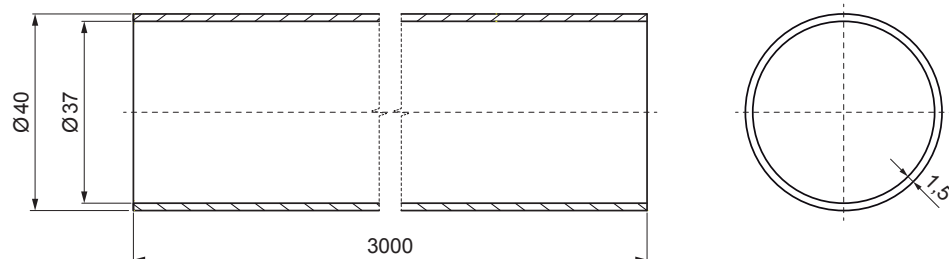

ТЕХНИЧЕСКИЙ ЛИСТ ТРУБА СНЕГОУЛОВИТЕЛЯ

FALZ-HEU MP RU 40

ДЕТАЛИ:

1. пластина трубы с одним отверстием
2. труба снегоуловителя
3. муфта ПВХ черная
4. заглушка труб снегоуловителя

ДЕТАЛИ:

1. пластина трубы с двумя отверстиями
2. труба снегоуловителя
3. муфта ПВХ черная
4. заглушка труб снегоуловителя

SS Лакированный алюминий – Светло-серый – RAL 7005

КОД	ИЗМЕНЕНИЕ	ДАТА	ПОДПИСЬ			
БРЕНД ПРОИЗВОДИТЕЛЯ МАТЕРИАЛА		КЛАСС ОТХОДОВ	ВЕС кг			
РАЗМЕР-ПОЛУФАБРИКАТ		ВСПОМОГАТЕЛЬНОЕ ОБОРУДОВАНИЕ		STN	НОМЕР СОРТИРОВКИ	
ИСПОЛНИТЕЛЬ Ing. Kluska M.		ПРОВЕРИЛ		ПРИМЕЧАНИЕ		НОМЕР ПОЗИЦИИ
ТЕХНОЛОГ		ТЕХНОЛОГ	СТАРЫЙ ЧЕРТЕЖ		НОМЕР ЧЕРТЕЖА	
НАИМЕНОВАНИЕ Труба снегоуловителя				Количество листов FALZ-HEU MP RU 40 Лист 		