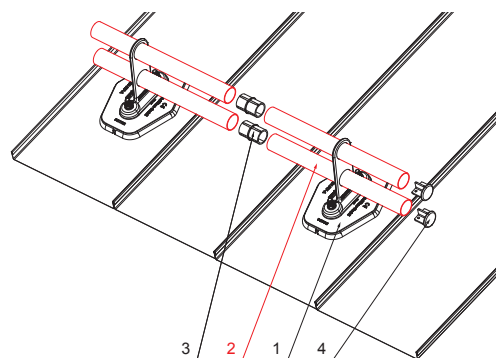

ТЕХНИЧЕСКИЙ ЛИСТ ТРУБА СНЕГОУЛОВИТЕЛЯ

FALZ-HEU MP RU 40

ДЕТАЛИ:

1. пластина трубы с одним отверстием
2. труба снегоуловителя
3. муфта ПВХ черная
4. заглушка труб снегоуловителя

ДЕТАЛИ:

1. пластина трубы с двумя отверстиями
2. труба снегоуловителя
3. муфта ПВХ черная
4. заглушка труб снегоуловителя

SS Лакированный алюминий – Светло-серый – RAL 7005

КОД	ИЗМЕНЕНИЕ	ДАТА	ПОДПИСЬ			
БРЕНД ПРОИЗВОДИТЕЛЯ МАТЕРИАЛА		КЛАСС ОТХОДОВ	ВЕС кг			
РАЗМЕР-ПОЛУФАБРИКАТ		ВСПОМОГАТЕЛЬНОЕ ОБОРУДОВАНИЕ		STN	НОМЕР СОРТИРОВКИ	
ИСПОЛНИТЕЛЬ Ing. Kluska M.		ПРОВЕРИЛ		ПРИМЕЧАНИЕ		НОМЕР ПОЗИЦИИ
ТЕХНОЛОГ		ТЕХНОЛОГ	СТАРЫЙ ЧЕРТЕЖ		НОМЕР ЧЕРТЕЖА	
НАИМЕНОВАНИЕ Труба снегоуловителя				Количество листов FALZ-HEU MP RU 40 Лист 		