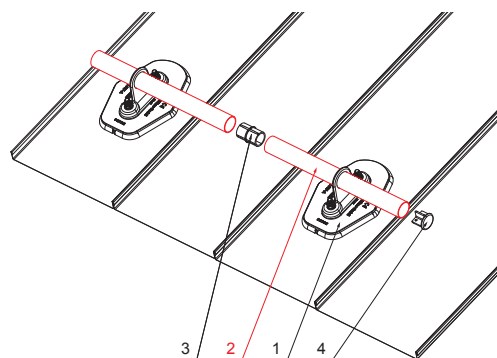

ТЕХНИЧЕСКИЙ ЛИСТ ТРУБА СНЕГОУЛОВИТЕЛЯ

FALZ-HEU MP RU 40

ДЕТАЛИ:

1. пластина трубы с одним отверстием
2. труба снегоуловителя
3. муфта ПВХ черная
4. заглушка труб снегоуловителя

ДЕТАЛИ:

1. пластина трубы с двумя отверстиями
2. труба снегоуловителя
3. муфта ПВХ черная
4. заглушка труб снегоуловителя

SS Лакированный алюминий – Светло-серый – RAL 7005

КОД	ИЗМЕНЕНИЕ	ДАТА	ПОДПИСЬ			
БРЕНД ПРОИЗВОДИТЕЛЯ МАТЕРИАЛА		КЛАСС ОТХОДОВ	ВЕС кг			
РАЗМЕР-ПОЛУФАБРИКАТ		ВСПОМОГАТЕЛЬНОЕ ОБОРУДОВАНИЕ		STN	НОМЕР СОРТИРОВКИ	
ИСПОЛНИТЕЛЬ Ing. Kluska M.		ПРОВЕРИЛ		ПРИМЕЧАНИЕ		НОМЕР ПОЗИЦИИ
ТЕХНОЛОГ		ТЕХНОЛОГ	СТАРЫЙ ЧЕРТЕЖ		НОМЕР ЧЕРТЕЖА	
НАИМЕНОВАНИЕ Труба снегоуловителя				Количество листов FALZ-HEU MP RU 40 Лист 		