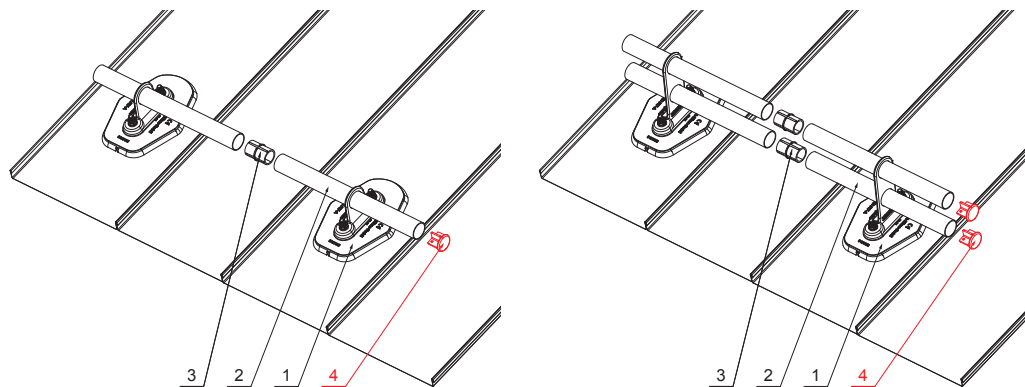

ТЕХНИЧЕСКИЙ ЛИСТ

ЗАГЛУШКА ТРУБ СНЕГОУЛОВИТЕЛЯ

FALZ-HEU MP RK 40

ДЕТАЛИ:

1. пластина трубы с одним отверстием
2. труба снегоуловителя
3. муфта ПВХ черная
4. заглушка труб снегоуловителя

ДЕТАЛИ:

1. пластина трубы с двумя отверстиями
2. труба снегоуловителя
3. муфта ПВХ черная
4. заглушка труб снегоуловителя

AN Лакированный алюминий – Антрацит – RAL 7016

КОД ИЗМЕНЕНИЕ	ДАТА	ПОДПИСЬ			
РАЗМЕР-ПОЛУФАБРИКАТ			STN	НОМЕР СОРТИРОВКИ	
ВСПОМОГАТЕЛЬНОЕ ОБОРУДОВАНИЕ			ПРИМЕЧАНИЕ	НОМЕР ПОЗИЦИИ	
ИСПОЛНИТЕЛЬ Ing. Kluska M.			СТАРЫЙ ЧЕРТЕЖ	НОМЕР ЧЕРТЕЖА	
ТЕХНОЛОГ			НАИМЕНОВАНИЕ		
ТЕХНОЛОГ			Заглушка труб снегоуловителя		
НАИМЕНОВАНИЕ			Количество листов		
			ФАЛЗ-HEU MP RK 40		
			Лист		