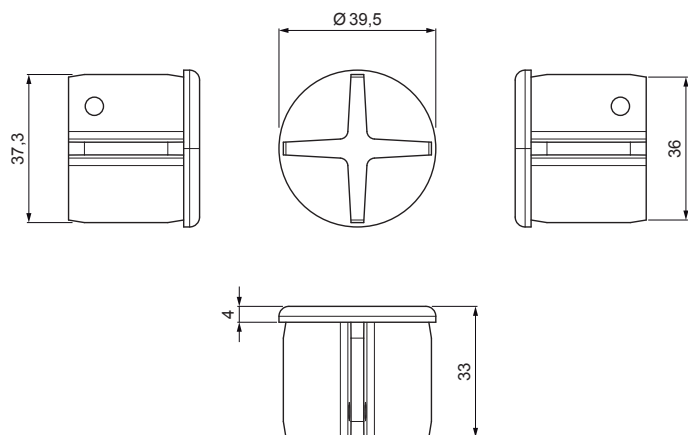

ТЕХНИЧЕСКИЙ ЛИСТ

ЗАГЛУШКА ТРУБ СНЕГОУЛОВИТЕЛЯ

FALZ-HEU MP RK 40

ДЕТАЛИ:

1. пластина трубы с одним отверстием
2. труба снегоуловителя
3. муфта ПВХ черная
4. заглушка труб снегоуловителя

ДЕТАЛИ:

1. пластина трубы с двумя отверстиями
2. труба снегоуловителя
3. муфта ПВХ черная
4. заглушка труб снегоуловителя

AN Лакированный алюминий – Антрацит – RAL 7016

КОД ИЗМЕНЕНИЕ	ДАТА	ПОДПИСЬ			
РАЗМЕР-ПОЛУФАБРИКАТ			STN	НОМЕР СОРТИРОВКИ	
ВСПОМОГАТЕЛЬНОЕ ОБОРУДОВАНИЕ			ПРИМЕЧАНИЕ	НОМЕР ПОЗИЦИИ	
ИСПОЛНИТЕЛЬ Ing. Kluska M.			СТАРЫЙ ЧЕРТЕЖ	НОМЕР ЧЕРТЕЖА	
ТЕХНОЛОГ			НАИМЕНОВАНИЕ		
ТЕХНОЛОГ			Заглушка труб снегоуловителя		
НАИМЕНОВАНИЕ			Количество листов		
			ФАЛЗ-HEU MP RK 40		
			Лист		