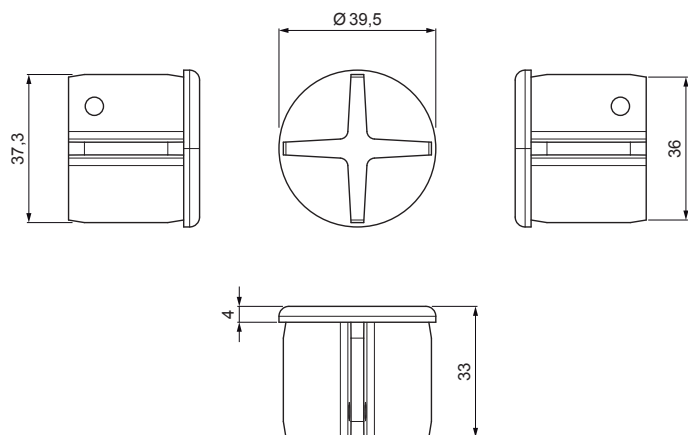

ТЕХНИЧЕСКИЙ ЛИСТ

ЗАГЛУШКА ТРУБ СНЕГОУЛОВИТЕЛЯ

FALZ-HEU MP RK 40

ДЕТАЛИ:

1. пластина трубы с одним отверстием
2. труба снегоуловителя
3. муфта ПВХ черная
4. заглушка труб снегоуловителя

ДЕТАЛИ:

1. пластина трубы с двумя отверстиями
2. труба снегоуловителя
3. муфта ПВХ черная
4. заглушка труб снегоуловителя

TM Лакированный алюминий – Коричневый – RAL 8028

КОД ИЗМЕНЕНИЕ	ДАТА	ПОДПИСЬ		
РАЗМЕР-ПОЛУФАБРИКАТ				
ВСПОМОГАТЕЛЬНОЕ ОБОРУДОВАНИЕ		STN		НОМЕР СОРТИРОВКИ
ИСПОЛНИТЕЛЬ Ing. Kluska M.		ПРИМЕЧАНИЕ		
ПРОВЕРИЛ		НОМЕР ПОЗИЦИИ		
ТЕХНОЛОГ	ТЕХНОЛОГ	СТАРЫЙ ЧЕРТЕЖ		НОМЕР ЧЕРТЕЖА
НАИМЕНОВАНИЕ		Заглушка труб снегоуловителя		
Количество листов		FALZ-HEU MP RK 40		Лист 