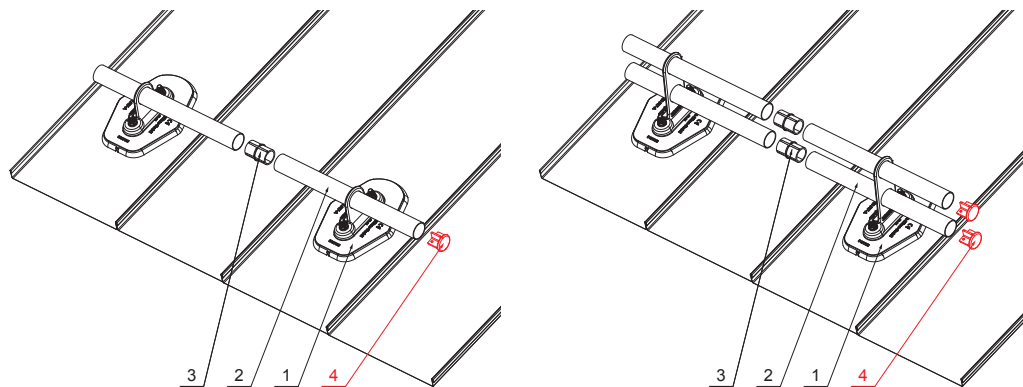

ТЕХНИЧЕСКИЙ ЛИСТ

ЗАГЛУШКА ТРУБ СНЕГОУЛОВИТЕЛЯ

FALZ-HEU MP RK 40

ДЕТАЛИ:

1. пластина трубы с одним отверстием
2. труба снегоуловителя
3. муфта ПВХ черная
4. заглушка труб снегоуловителя

ДЕТАЛИ:

1. пластина трубы с двумя отверстиями
2. труба снегоуловителя
3. муфта ПВХ черная
4. заглушка труб снегоуловителя

TM Лакированный алюминий – Коричневый – RAL 8028

КОД ИЗМЕНЕНИЕ	ДАТА	ПОДПИСЬ		
РАЗМЕР-ПОЛУФАБРИКАТ				
ВСПОМОГАТЕЛЬНОЕ ОБОРУДОВАНИЕ		STN		НОМЕР СОРТИРОВКИ
ИСПОЛНИТЕЛЬ Ing. Kluska M.		ПРИМЕЧАНИЕ		
ПРОВЕРИЛ		НОМЕР ПОЗИЦИИ		
ТЕХНОЛОГ	ТЕХНОЛОГ	СТАРЫЙ ЧЕРТЕЖ		НОМЕР ЧЕРТЕЖА
НАИМЕНОВАНИЕ		Заглушка труб снегоуловителя		
Количество листов		FALZ-HEU MP RK 40		Лист 