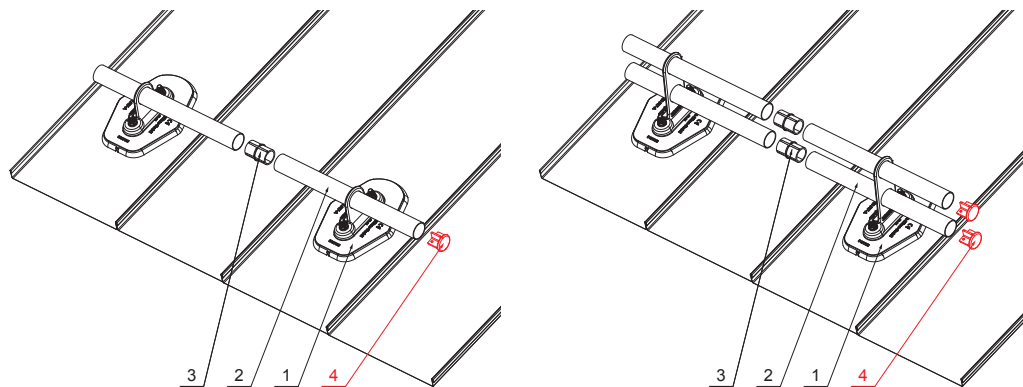

ТЕХНИЧЕСКИЙ ЛИСТ

ЗАГЛУШКА ТРУБ СНЕГОУЛОВИТЕЛЯ

FALZ-HEU MP RK 40

ДЕТАЛИ:

1. пластина трубы с одним отверстием
2. труба снегоуловителя
3. муфта ПВХ черная
4. заглушка труб снегоуловителя

ДЕТАЛИ:

1. пластина трубы с двумя отверстиями
2. труба снегоуловителя
3. муфта ПВХ черная
4. заглушка труб снегоуловителя

SS Лакированный алюминий – Светло-серый – RAL 7005

КОД ИЗМЕНЕНИЕ	ДАТА	ПОДПИСЬ		
РАЗМЕР-ПОЛУФАБРИКАТ			STN	НОМЕР СОРТИРОВКИ
ВСПОМОГАТЕЛЬНОЕ ОБОРУДОВАНИЕ			ПРИМЕЧАНИЕ	НОМЕР ПОЗИЦИИ
ИСПОЛНИТЕЛЬ Ing. Kluska M.			СТАРЫЙ ЧЕРТЕЖ	НОМЕР ЧЕРТЕЖА
ТЕХНОЛОГ			НАИМЕНОВАНИЕ Заглушка труб снегоуловителя Количество листов FALZ-HEU MP RK 40 Лист 	