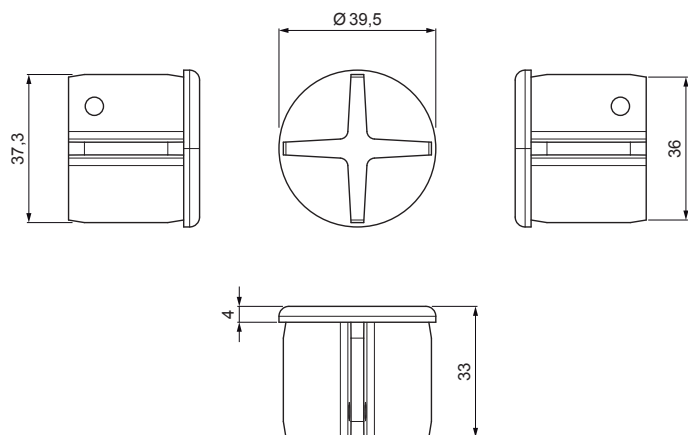

ТЕХНИЧЕСКИЙ ЛИСТ

ЗАГЛУШКА ТРУБ СНЕГОУЛОВИТЕЛЯ

FALZ-HEU MP RK 40

ДЕТАЛИ:

1. пластина трубы с одним отверстием
2. труба снегоуловителя
3. муфта ПВХ черная
4. заглушка труб снегоуловителя

ДЕТАЛИ:

1. пластина трубы с двумя отверстиями
2. труба снегоуловителя
3. муфта ПВХ черная
4. заглушка труб снегоуловителя

SS Лакированный алюминий – Светло-серый – RAL 7005

КОД ИЗМЕНЕНИЕ	ДАТА	ПОДПИСЬ		
РАЗМЕР-ПОЛУФАБРИКАТ			STN	НОМЕР СОРТИРОВКИ
ВСПОМОГАТЕЛЬНОЕ ОБОРУДОВАНИЕ			ПРИМЕЧАНИЕ	НОМЕР ПОЗИЦИИ
ИСПОЛНИТЕЛЬ Ing. Kluska M.			СТАРЫЙ ЧЕРТЕЖ	НОМЕР ЧЕРТЕЖА
ТЕХНОЛОГ			НАИМЕНОВАНИЕ Заглушка труб снегоуловителя Количество листов FALZ-HEU MP RK 40 Лист 	