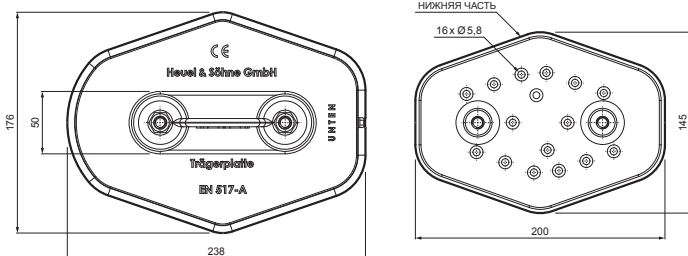

ТЕХНИЧЕСКИЙ ЛИСТ

ПЛАСТИНА ТРУБЫ С ДВУМЯ ОТВЕРСТИЯМИ ZS-HEU W.15 MPD2

НИЖНЯЯ ЧАСТЬ

16 x Ø5.8

ДЕТАЛИ:

1. пластина трубы с двумя отверстиями
2. труба снегоуловителя
3. муфта ПВХ черная
4. заглушка труб снегоуловителя