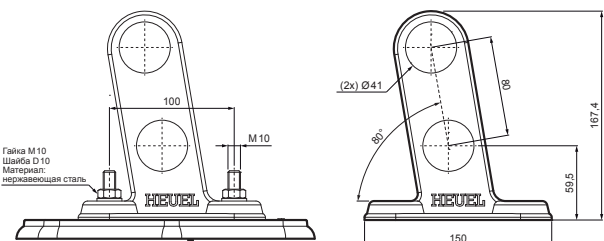

ТЕХНИЧЕСКИЙ ЛИСТ

ПЛАСТИНА ТРУБЫ С ДВУМЯ ОТВЕРСТИЯМИ ZS-HEU W.15 MPD2

НИЖНЯЯ ЧАСТЬ

16 x Ø5.8

ДЕТАЛИ:

1. пластина трубы с двумя отверстиями
2. труба снегоуловителя
3. муфта ПВХ черная
4. заглушка труб снегоуловителя