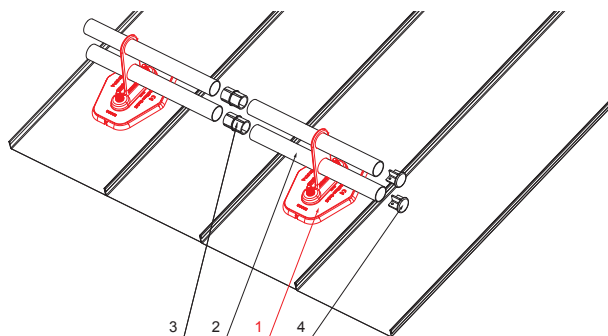

ANM Лакированный алюминий W.15 – Антрацит W.15 – RAL 7016

КОД ИЗМЕНЕНИЕ	ДАТА	ПОДПИСЬ	KJG QUALITY		Scan code for 3D model	
			КЛАСС ОТХОДОВ	ВЕС кг		ШКАЛА
БРЕНД ПРОИЗВОДИТЕЛЯ МАТЕРИАЛА			РАЗМЕР - ПОЛУФАБРИКАТ			
ВСПОМОГАТЕЛЬНОЕ ОБОРУДОВАНИЕ			ИСПОЛНИТЕЛЬ Ing. Kluska M.			
ПРОВЕРИЛ			ТЕХНОЛОГ			
НАИМЕНОВАНИЕ			СТАРЫЙ ЧЕРТЕЖ			
Пластина трубы с двумя отверстиями			Количество листов		ZS-HEU W.15 MPD2 Лист	
			НОМЕР СОРТИРОВКИ		НОМЕР ПОЗИЦИИ	
			ПРИМЕЧАНИЕ		НОМЕР ЧЕРТЕЖА