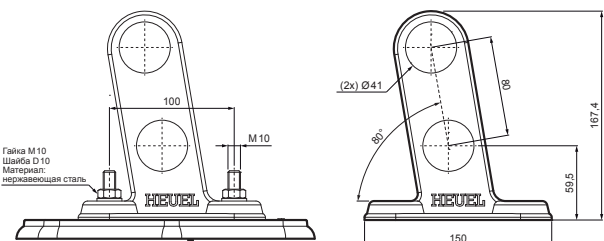

ТЕХНИЧЕСКИЙ ЛИСТ

ПЛАСТИНА ТРУБЫ С ДВУМЯ ОТВЕРСТИЯМИ ZS-HEU W.15 MPD2