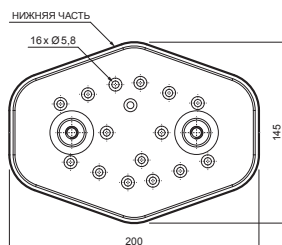

ТЕХНИЧЕСКИЙ ЛИСТ

ПЛАСТИНА ТРУБЫ С ДВУМЯ ОТВЕРСТИЯМИ ZS-HEU W.15 MPD2