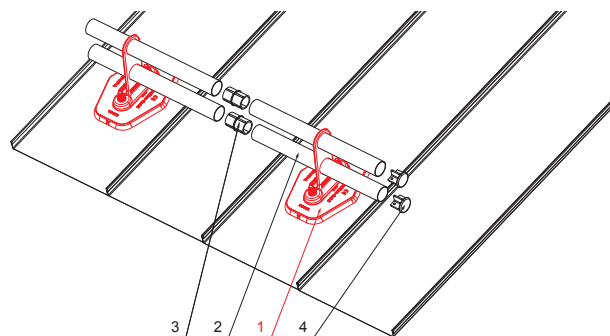

ДЕТАЛИ:

1. пластина трубы с двумя отверстиями
2. труба снегоуловителя
3. муфта ПВХ черная
4. заглушка труб снегоуловителя