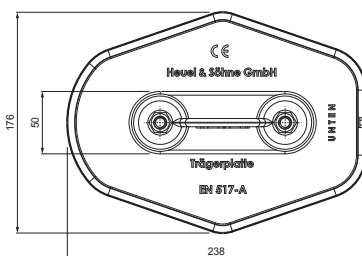

ТЕХНИЧЕСКИЙ ЛИСТ

ПЛАСТИНА ТРУБЫ С ДВУМЯ ОТВЕРСТИЯМИ ZS-HEU W.15 MPD2