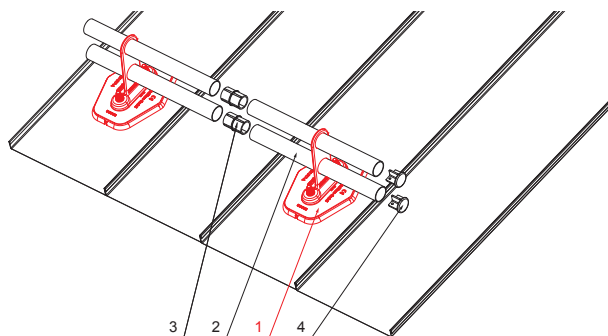

ДЕТАЛИ:

1. пластина трубы с двумя отверстиями
2. труба снегоуловителя
3. муфта ПВХ черная
4. заглушка труб снегоуловителя