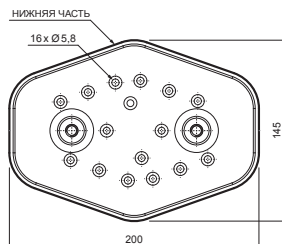

ТЕХНИЧЕСКИЙ ЛИСТ

ПЛАСТИНА ТРУБЫ С ДВУМЯ ОТВЕРСТИЯМИ ZS-HEU W.15 MPD2