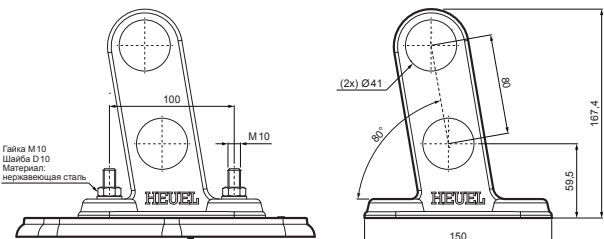

ТЕХНИЧЕСКИЙ ЛИСТ

ПЛАСТИНА ТРУБЫ С ДВУМЯ ОТВЕРСТИЯМИ ZS-HEU W.15 MPD2