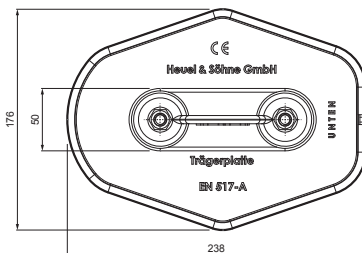

ТЕХНИЧЕСКИЙ ЛИСТ

ПЛАСТИНА ТРУБЫ С ДВУМЯ ОТВЕРСТИЯМИ ZS-HEU W.15 MPD2