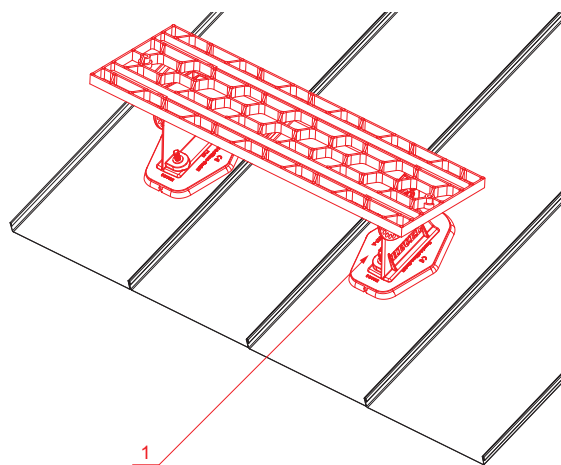

ТЕХНИЧЕСКИЙ ЛИСТ

КРОВЕЛЬНАЯ СТУПЕНЬ В КОМПЛЕКТЕ

FALZ-HEU MP DACH

ДЕТАЛИ:

1. кровельная ступень в комплекте

ANM Лакированный алюминий W.15 – Антрацит W.15 – RAL 7016

КОД	ИЗМЕНЕНИЕ	ДАТА	ПОДПИСЬ		
БРЕНД ПРОИЗВОДИТЕЛЯ МАТЕРИАЛА			ВЕС кг	ШКАЛА	
РАЗМЕР-ПОЛУФАБРИКАТ			STN	НОМЕР СОРТИРОВКИ	
ВСПОМОГАТЕЛЬНОЕ ОБОРУДОВАНИЕ			PRIMEЧАНИЕ	НОМЕР ПОЗИЦИИ	
ИСПОЛНИТЕЛЬ Ing. Kluska M.			СТАРЫЙ ЧЕРТЕЖ	НОМЕР ЧЕРТЕЖА	
ТЕХНОЛОГ					
ТЕХНОЛОГ					
НАИМЕНОВАНИЕ			КОЛИЧЕСТВО ЛИСТОВ		
Кровельная ступень в комплекте			FALZ-HEU MP DACH Лист		