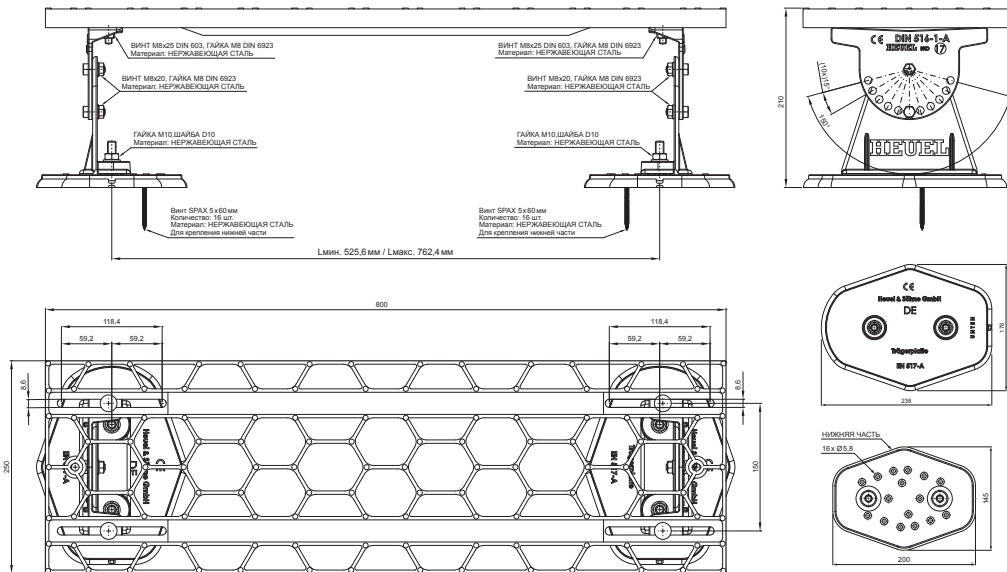

ТЕХНИЧЕСКИЙ ЛИСТ

КРОВЕЛЬНАЯ СТУПЕНЬ В КОМПЛЕКТЕ

FALZ-HEU MP DACH

ДЕТАЛИ:

1. кровельная ступень в комплекте

ANM Лакированный алюминий W.15 – Антрацит W.15 – RAL 7016

КОД	ИЗМЕНЕНИЕ	ДАТА	ПОДПИСЬ		
БРЕНД ПРОИЗВОДИТЕЛЯ МАТЕРИАЛА			ВЕС кг	ШКАЛА	
РАЗМЕР-ПОЛУФАБРИКАТ			STN	НОМЕР СОРТИРОВКИ	
ВСПОМОГАТЕЛЬНОЕ ОБОРУДОВАНИЕ			PRIMEЧАНИЕ	НОМЕР ПОЗИЦИИ	
ИСПОЛНИТЕЛЬ Ing. Kluska M.			СТАРЫЙ ЧЕРТЕЖ	НОМЕР ЧЕРТЕЖА	
ТЕХНОЛОГ					
ТЕХНОЛОГ					
НАИМЕНОВАНИЕ			КОЛИЧЕСТВО ЛИСТОВ		
Кровельная ступень в комплекте			FALZ-HEU MP DACH Лист		