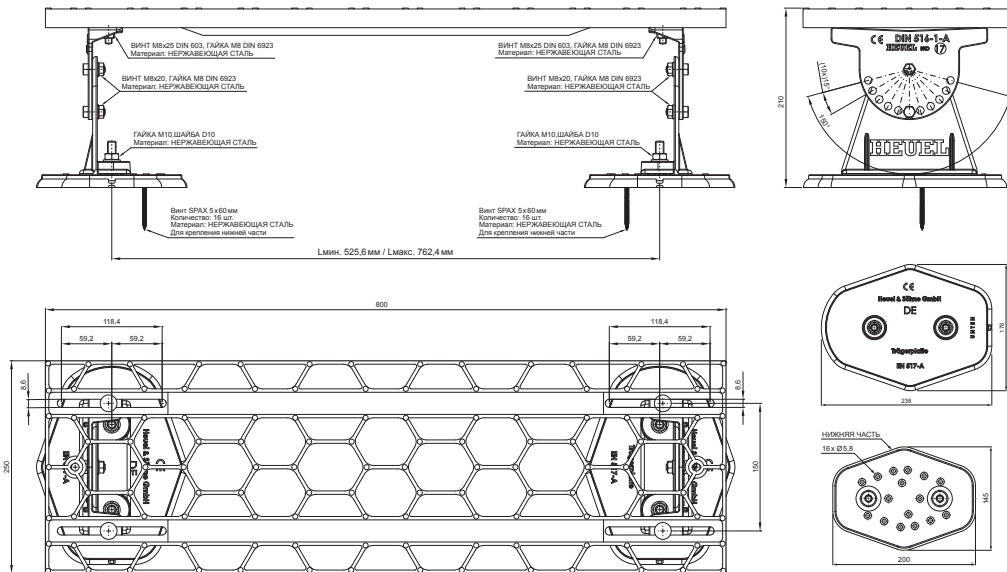

ТЕХНИЧЕСКИЙ ЛИСТ

КРОВЕЛЬНАЯ СТУПЕНЬ В КОМПЛЕКТЕ

FALZ-HEU MP DACH

ДЕТАЛИ:

1. кровельная ступень в комплекте

SSM Лакированный алюминий W.15 – Светло-серый W.15 – RAL 7005

КОД	ИЗМЕНЕНИЕ	ДАТА	ПОДПИСЬ		
БРЕНД ПРОИЗВОДИТЕЛЯ МАТЕРИАЛА			WASS	ВЕС кг	ШКАЛА
РАЗМЕР-ПОЛУФАБРИКАТ			ОТХОДОВ		
ВСПОМОГАТЕЛЬНОЕ ОБОРУДОВАНИЕ				STN	НОМЕР СОРТИРОВКИ
ИСПОЛНИТЕЛЬ Ing. Kluska M.				ПРИМЕЧАНИЕ	НОМЕР ПОЗИЦИИ
ПРОВЕРИЛ					
ТЕХНОЛОГ		ТЕХНОЛОГ		СТАРЫЙ ЧЕРТЕЖ	НОМЕР ЧЕРТЕЖА
НАИМЕНОВАНИЕ					
Кровельная ступень в комплекте			Количество листов		
			FALZ-HEU MP DACH Лист		