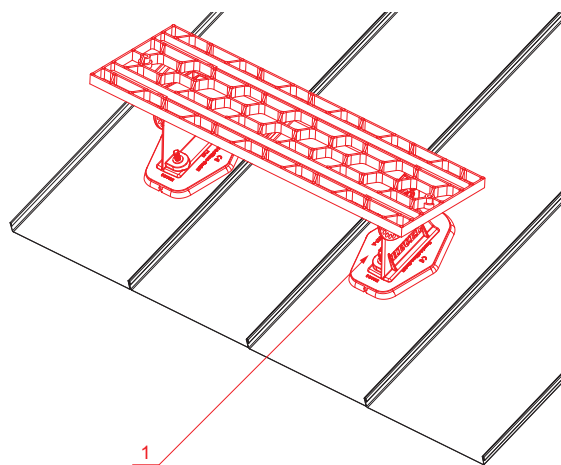

ТЕХНИЧЕСКИЙ ЛИСТ

КРОВЕЛЬНАЯ СТУПЕНЬ В КОМПЛЕКТЕ

FALZ-HEU MP DACH

ДЕТАЛИ:

1. кровельная ступень в комплекте

SSM Лакированный алюминий W.15 – Светло-серый W.15 – RAL 7005

КОД	ИЗМЕНЕНИЕ	ДАТА	ПОДПИСЬ		
БРЕНД ПРОИЗВОДИТЕЛЯ МАТЕРИАЛА			WASS	ВЕС кг	ШКАЛА
РАЗМЕР-ПОЛУФАБРИКАТ			ОТХОДОВ		
ВСПОМОГАТЕЛЬНОЕ ОБОРУДОВАНИЕ				STN	НОМЕР СОРТИРОВКИ
ИСПОЛНИТЕЛЬ Ing. Kluska M.				ПРИМЕЧАНИЕ	НОМЕР ПОЗИЦИИ
ПРОВЕРИЛ					
ТЕХНОЛОГ		ТЕХНОЛОГ		СТАРЫЙ ЧЕРТЕЖ	НОМЕР ЧЕРТЕЖА
НАИМЕНОВАНИЕ					
Кровельная ступень в комплекте			Количество листов		
			FALZ-HEU MP DACH Лист		