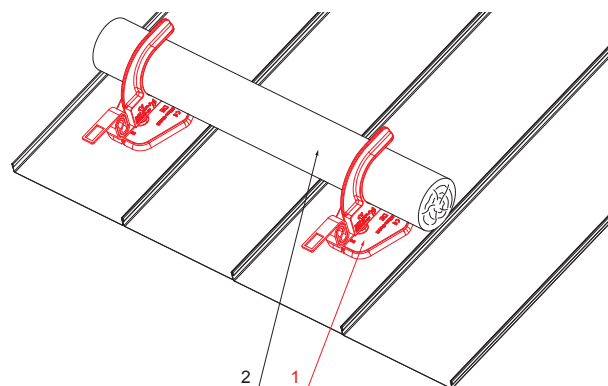

ТЕХНИЧЕСКИЙ ЛИСТ ФАЛЬЦЕВЫЙ ЗАМОК УЛОВИТЕЛЯ-СНЕГОЗАДЕРЖАТЕЛЯ

FALZ-HEU MP DBRP

ДЕТАЛИ:

1. фальцевый замок
уловителя-снегозадержателя
2. бревно

ANM Лакированный алюминий W.15 – Антрацит W.15 – RAL 7016

КОД ИЗМЕНЕНИЕ	ДАТА	ПОДПИСЬ	 	
БРЕНД ПРОИЗВОДИТЕЛЯ МАТЕРИАЛА		КЛАСС ОТХОДОВ	ВЕС кг	ШКАЛА
РАЗМЕР-ПОЛУФАБРИКАТ				
ВСПОМОГАТЕЛЬНОЕ ОБОРУДОВАНИЕ			STN	НОМЕР СОРТИРОВКИ
ИСПОЛНИТЕЛЬ Ing. Kluska M.			ПРИМЕЧАНИЕ	НОМЕР ПОЗИЦИИ
ПРОВЕРИЛ				
ТЕХНОЛОГ		ТЕХНОЛОГ	СТАРЫЙ ЧЕРТЕЖ	НОМЕР ЧЕРТЕЖА
НАИМЕНОВАНИЕ Фальцевый замок уловителя-снегозадержателя		Количество листов FALZ-HEU MP DBRP Лист 		