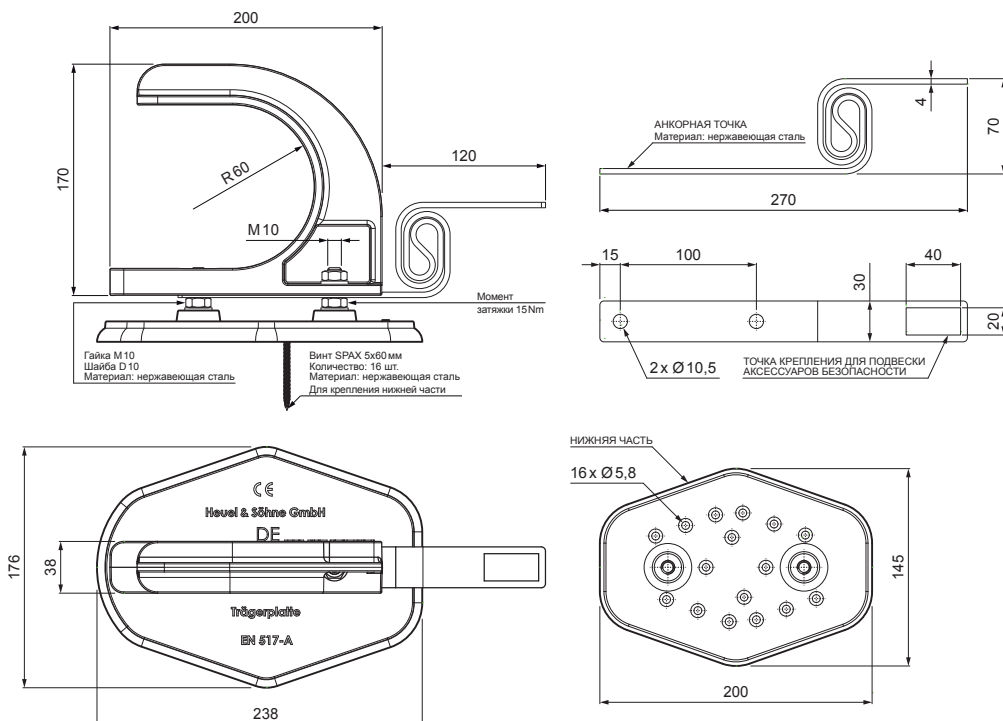

ТЕХНИЧЕСКИЙ ЛИСТ ФАЛЬЦЕВЫЙ ЗАМОК УЛОВИТЕЛЯ-СНЕГОЗАДЕРЖАТЕЛЯ

FALZ-HEU MP DBRP

ДЕТАЛИ:

1. фальцевый замок
уловителя-снегозадержателя
2. бревно

ANM Лакированный алюминий W.15 – Антрацит W.15 – RAL 7016

КОД ИЗМЕНЕНИЕ	ДАТА	ПОДПИСЬ	 	
БРЕНД ПРОИЗВОДИТЕЛЯ МАТЕРИАЛА		КЛАСС ОТХОДОВ	ВЕС кг	ШКАЛА
РАЗМЕР-ПОЛУФАБРИКАТ				
ВСПОМОГАТЕЛЬНОЕ ОБОРУДОВАНИЕ			STN	НОМЕР СОРТИРОВКИ
ИСПОЛНИТЕЛЬ Ing. Kluska M.			ПРИМЕЧАНИЕ	НОМЕР ПОЗИЦИИ
ПРОВЕРИЛ				
ТЕХНОЛОГ		ТЕХНОЛОГ	СТАРЫЙ ЧЕРТЕЖ	НОМЕР ЧЕРТЕЖА
НАИМЕНОВАНИЕ Фальцевый замок уловителя-снегозадержателя		Количество листов FALZ-HEU MP DBRP Лист 		