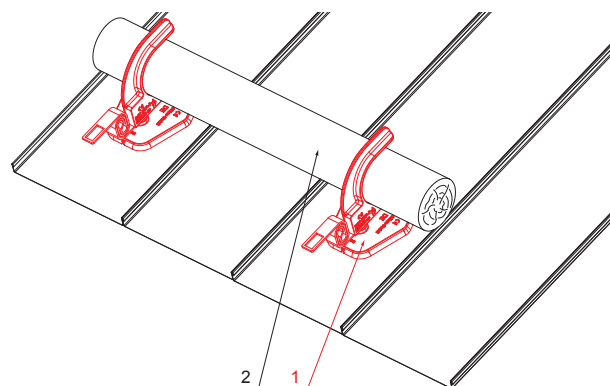

ТЕХНИЧЕСКИЙ ЛИСТ ФАЛЬЦЕВЫЙ ЗАМОК УЛОВИТЕЛЯ-СНЕГОЗАДЕРЖАТЕЛЯ

FALZ-HEU MP DBRP

SSM Лакированный алюминий W.15 – Светло-серый W.15 – RAL 7005

- ДЕТАЛИ:**
1. фальцевый замок
уловителя-снегозадержателя
 2. бревно

КОД ИЗМЕНЕНИЕ	ДАТА	ПОДПИСЬ	KJG QUALITY	
			Scan code for 3D model	QR
БРЕНД ПРОИЗВОДИТЕЛЯ МАТЕРИАЛА		КЛАСС ОТХОДОВ	ВЕС кг	ШКАЛА
РАЗМЕР-ПОЛУФАБРИКАТ				
ВСПОМОГАТЕЛЬНОЕ ОБОРУДОВАНИЕ			STN	НОМЕР СОРТИРОВКИ
ИСПОЛНИТЕЛЬ Ing. Kluska M.			ПРИМЕЧАНИЕ	НОМЕР ПОЗИЦИИ
ПРОВЕРИЛ				
ТЕХНОЛОГ		ТЕХНОЛОГ	СТАРЫЙ ЧЕРТЕЖ	НОМЕР ЧЕРТЕЖА
НАИМЕНОВАНИЕ Фальцевый замок уловителя-снегозадержателя		FALZ-HEU MP DBRP Лист		
			Количество листов	