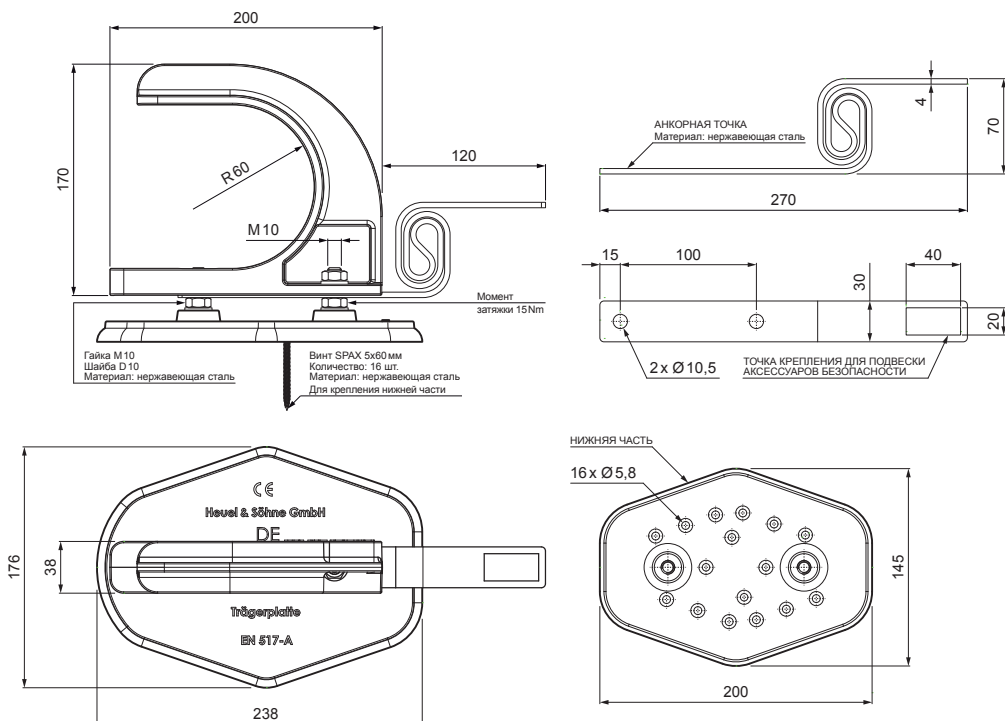

ТЕХНИЧЕСКИЙ ЛИСТ ФАЛЬЦЕВЫЙ ЗАМОК УЛОВИТЕЛЯ-СНЕГОЗАДЕРЖАТЕЛЯ

FALZ-HEU MP DBRP

SSM Лакированный алюминий W.15 – Светло-серый W.15 – RAL 7005

- ДЕТАЛИ:**
1. фальцевый замок
уловителя-снегозадержателя
 2. бревно

КОД ИЗМЕНЕНИЕ	ДАТА	ПОДПИСЬ	KJG QUALITY	
			Scan code for 3D model	QR
БРЕНД ПРОИЗВОДИТЕЛЯ МАТЕРИАЛА		КЛАСС ОТХОДОВ	ВЕС кг	ШКАЛА
РАЗМЕР-ПОЛУФАБРИКАТ				
ВСПОМОГАТЕЛЬНОЕ ОБОРУДОВАНИЕ			STN	НОМЕР СОРТИРОВКИ
ИСПОЛНИТЕЛЬ Ing. Kluska M.			ПРИМЕЧАНИЕ	НОМЕР ПОЗИЦИИ
ПРОВЕРИЛ				
ТЕХНОЛОГ		ТЕХНОЛОГ	СТАРЫЙ ЧЕРТЕЖ	НОМЕР ЧЕРТЕЖА
НАИМЕНОВАНИЕ Фальцевый замок уловителя-снегозадержателя		FALZ-HEU MP DBRP Лист		
			Количество листов	