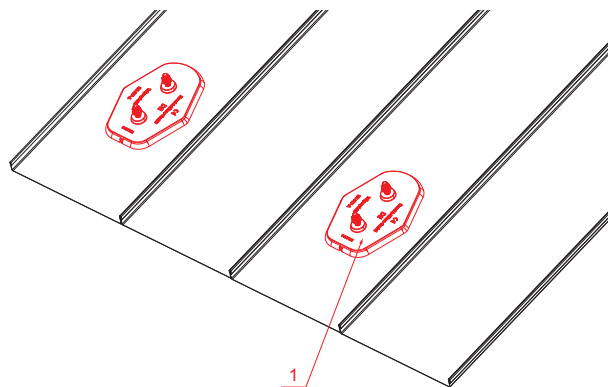

ТЕХНИЧЕСКИЙ ЛИСТ

МОНТАЖНАЯ ПЛАСТИНА ОСНОВНАЯ

FALZ-HEU MP ZPL

ДЕТАЛИ:

1. **монтажная пластина основная**

SSM Лакированный алюминий W.15 – Светло-серый W.15 – RAL 7005

КОД	ИЗМЕНЕНИЕ	ДАТА	ПОДПИСЬ	KJG QUALITY®	Scan code for 3D model	
			КЛАСС ОТХОДОВ			
БРЕНД ПРОИЗВОДИТЕЛЯ МАТЕРИАЛА				РАЗМЕР-ПОЛУФАБРИКАТ		
ВСПОМОГАТЕЛЬНОЕ ОБОРУДОВАНИЕ				STN		
ИСПОЛНИТЕЛЬ Ing. Kluska M.				ПРИМЕЧАНИЕ		
ПРОВЕРИЛ				НОМЕР ПОЗИЦИИ		
ТЕХНОЛОГ				ТЕХНОЛОГ		
СТАРЫЙ ЧЕРТЕЖ				НОМЕР ЧЕРТЕЖА		
НАИМЕНОВАНИЕ				НАИМЕНОВАНИЕ		
Монтажная пластина основная				FALZ-HEU MP ZPL		
Количество листов				Лист		