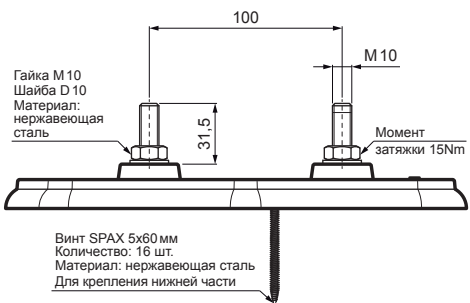

ТЕХНИЧЕСКИЙ ЛИСТ

МОНТАЖНАЯ ПЛАСТИНА ОСНОВНАЯ

FALZ-HEU MP ZPL

ДЕТАЛИ:

1. **монтажная пластина основная**

SSM Лакированный алюминий W.15 – Светло-серый W.15 – RAL 7005

КОД	ИЗМЕНЕНИЕ	ДАТА	ПОДПИСЬ	KJG QUALITY®	Scan code for 3D model	
			КЛАСС ОТХОДОВ			
БРЕНД ПРОИЗВОДИТЕЛЯ МАТЕРИАЛА				РАЗМЕР-ПОЛУФАБРИКАТ		
ВСПОМОГАТЕЛЬНОЕ ОБОРУДОВАНИЕ				STN		
ИСПОЛНИТЕЛЬ Ing. Kluska M.				ПРИМЕЧАНИЕ		
ПРОВЕРИЛ				НОМЕР ПОЗИЦИИ		
ТЕХНОЛОГ				ТЕХНОЛОГ		
СТАРЫЙ ЧЕРТЕЖ				НОМЕР ЧЕРТЕЖА		
НАИМЕНОВАНИЕ				НАИМЕНОВАНИЕ		
Монтажная пластина основная				FALZ-HEU MP ZPL		
Количество листов				Лист		