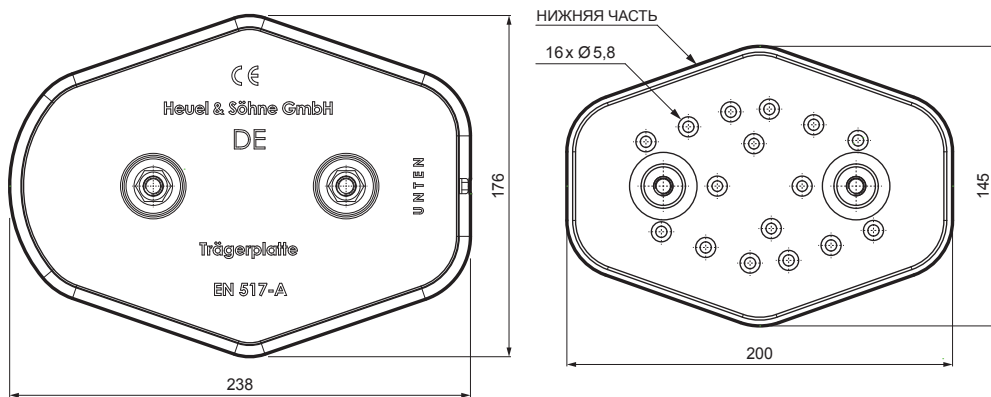

ТЕХНИЧЕСКИЙ ЛИСТ

МОНТАЖНАЯ ПЛАСТИНА ОСНОВНАЯ

FALZ-HEU MP ZPL

ДЕТАЛИ:

1. **монтажная пластина основная**

SSM Лакированный алюминий W.15 – Светло-серый W.15 – RAL 7005

КОД	ИЗМЕНЕНИЕ	ДАТА	ПОДПИСЬ	KJG QUALITY®	Scan code for 3D model	
			КЛАСС ОТХОДОВ			
БРЕНД ПРОИЗВОДИТЕЛЯ МАТЕРИАЛА				РАЗМЕР-ПОЛУФАБРИКАТ		
ВСПОМОГАТЕЛЬНОЕ ОБОРУДОВАНИЕ				STN		
ИСПОЛНИТЕЛЬ Ing. Kluska M.				ПРИМЕЧАНИЕ		
ПРОВЕРИЛ				НОМЕР ПОЗИЦИИ		
ТЕХНОЛОГ				ТЕХНОЛОГ		
СТАРЫЙ ЧЕРТЕЖ				НОМЕР ЧЕРТЕЖА		
НАИМЕНОВАНИЕ				НАИМЕНОВАНИЕ		
Монтажная пластина основная				FALZ-HEU MP ZPL		
Количество листов				Лист		