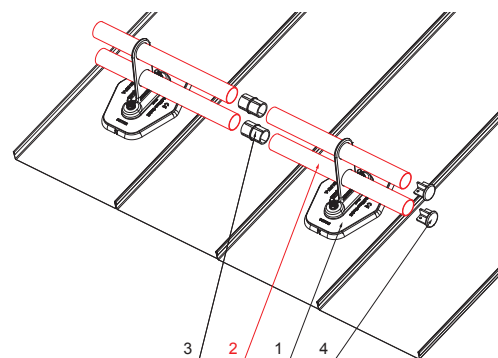

ТЕХНИЧЕСКИЙ ЛИСТ ТРУБА СНЕГОУЛОВИТЕЛЯ

FALZ-HEU MP RU 40

ДЕТАЛИ:

1. пластина трубы с одним отверстием
2. труба снегоуловителя
3. муфта ПВХ черная
4. заглушка труб снегоуловителя

ДЕТАЛИ:

1. пластина трубы с двумя отверстиями
2. труба снегоуловителя
3. муфта ПВХ черная
4. заглушка труб снегоуловителя

ANM Лакированный алюминий W.15 – Антрацит W.15 – RAL 7016

КОД	ИЗМЕНЕНИЕ	ДАТА	ПОДПИСЬ			
БРЕНД ПРОИЗВОДИТЕЛЯ МАТЕРИАЛА		КЛАСС ОТХОДОВ	ВЕС кг			
РАЗМЕР-ПОЛУФАБРИКАТ		ВСПОМОГАТЕЛЬНОЕ ОБОРУДОВАНИЕ		STN	НОМЕР СОРТИРОВКИ	
ИСПОЛНИТЕЛЬ Ing. Kluska M.		ПРОВЕРИЛ		ПРИМЕЧАНИЕ		НОМЕР ПОЗИЦИИ
ТЕХНОЛОГ		ТЕХНОЛОГ	СТАРЫЙ ЧЕРТЕЖ		НОМЕР ЧЕРТЕЖА	
НАИМЕНОВАНИЕ Труба снегоуловителя				Количество листов FALZ-HEU MP RU 40 Лист 		