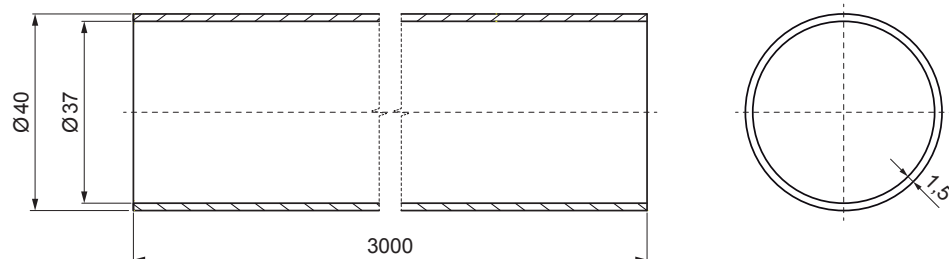

ТЕХНИЧЕСКИЙ ЛИСТ ТРУБА СНЕГОУЛОВИТЕЛЯ

FALZ-HEU MP RU 40

ДЕТАЛИ:

1. пластина трубы с одним отверстием
2. труба снегоуловителя
3. муфта ПВХ черная
4. заглушка труб снегоуловителя

ДЕТАЛИ:

1. пластина трубы с двумя отверстиями
2. труба снегоуловителя
3. муфта ПВХ черная
4. заглушка труб снегоуловителя