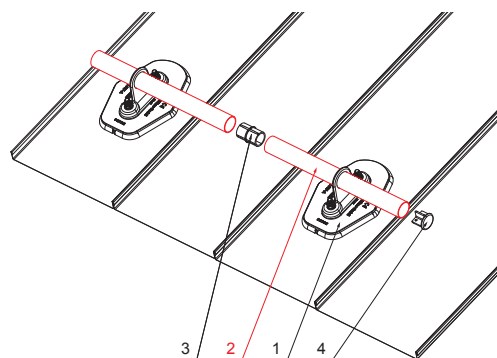

ТЕХНИЧЕСКИЙ ЛИСТ ТРУБА СНЕГОУЛОВИТЕЛЯ

FALZ-HEU MP RU 40

ДЕТАЛИ:

1. пластина трубы с одним отверстием
2. труба снегоуловителя
3. муфта ПВХ черная
4. заглушка труб снегоуловителя

ДЕТАЛИ:

1. пластина трубы с двумя отверстиями
2. труба снегоуловителя
3. муфта ПВХ черная
4. заглушка труб снегоуловителя

ANM Лакированный алюминий W.15 – Антрацит W.15 – RAL 7016

КОД	ИЗМЕНЕНИЕ	ДАТА	ПОДПИСЬ			
БРЕНД ПРОИЗВОДИТЕЛЯ МАТЕРИАЛА		КЛАСС ОТХОДОВ	ВЕС кг			
РАЗМЕР-ПОЛУФАБРИКАТ		ВСПОМОГАТЕЛЬНОЕ ОБОРУДОВАНИЕ		STN	НОМЕР СОРТИРОВКИ	
ИСПОЛНИТЕЛЬ Ing. Kluska M.		ПРОВЕРИЛ		ПРИМЕЧАНИЕ		НОМЕР ПОЗИЦИИ
ТЕХНОЛОГ		ТЕХНОЛОГ	СТАРЫЙ ЧЕРТЕЖ		НОМЕР ЧЕРТЕЖА	
НАИМЕНОВАНИЕ Труба снегоуловителя				Количество листов FALZ-HEU MP RU 40 Лист 		