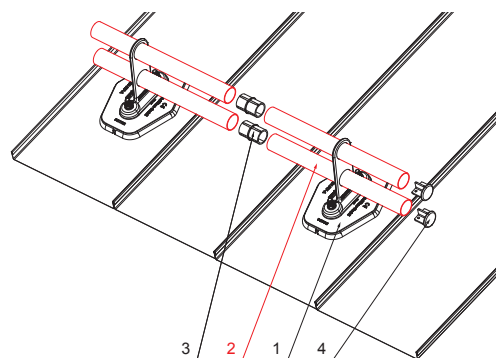

ТЕХНИЧЕСКИЙ ЛИСТ ТРУБА СНЕГОУЛОВИТЕЛЯ

FALZ-HEU MP RU 40

ДЕТАЛИ:

1. пластина трубы с одним отверстием
2. труба снегоуловителя
3. муфта ПВХ черная
4. заглушка труб снегоуловителя

ДЕТАЛИ:

1. пластина трубы с двумя отверстиями
2. труба снегоуловителя
3. муфта ПВХ черная
4. заглушка труб снегоуловителя

TMM Лакированный алюминий W.15 – Коричневый W.15 – RAL 8028

КОД	ИЗМЕНЕНИЕ	ДАТА	ПОДПИСЬ			
БРЕНД ПРОИЗВОДИТЕЛЯ МАТЕРИАЛА		КЛАСС ОТХОДОВ	ВЕС кг			
РАЗМЕР-ПОЛУФАБРИКАТ		ВСПОМОГАТЕЛЬНОЕ ОБОРУДОВАНИЕ		STN	НОМЕР СОРТИРОВКИ	
ИСПОЛНИТЕЛЬ Ing. Kluska M.		ПРОВЕРИЛ		ПРИМЕЧАНИЕ		НОМЕР ПОЗИЦИИ
ТЕХНОЛОГ		ТЕХНОЛОГ	СТАРЫЙ ЧЕРТЕЖ		НОМЕР ЧЕРТЕЖА	
НАИМЕНОВАНИЕ Труба снегоуловителя				Количество листов FALZ-HEU MP RU 40 Лист		