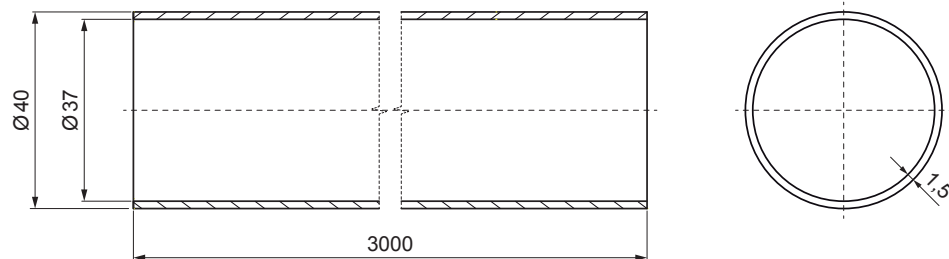

ТЕХНИЧЕСКИЙ ЛИСТ ТРУБА СНЕГОУЛОВИТЕЛЯ

FALZ-HEU MP RU 40

ДЕТАЛИ:

1. пластина трубы с одним отверстием
2. труба снегоуловителя
3. муфта ПВХ черная
4. заглушка труб снегоуловителя

ДЕТАЛИ:

1. пластина трубы с двумя отверстиями
2. труба снегоуловителя
3. муфта ПВХ черная
4. заглушка труб снегоуловителя

TMM Лакированный алюминий W.15 – Коричневый W.15 – RAL 8028

КОД	ИЗМЕНЕНИЕ	ДАТА	ПОДПИСЬ			
БРЕНД ПРОИЗВОДИТЕЛЯ МАТЕРИАЛА		КЛАСС ОТХОДОВ	ВЕС кг			
РАЗМЕР-ПОЛУФАБРИКАТ		ВСПОМОГАТЕЛЬНОЕ ОБОРУДОВАНИЕ		STN	НОМЕР СОРТИРОВКИ	
ИСПОЛНИТЕЛЬ Ing. Kluska M.		ПРОВЕРИЛ		ПРИМЕЧАНИЕ		НОМЕР ПОЗИЦИИ
ТЕХНОЛОГ		ТЕХНОЛОГ	СТАРЫЙ ЧЕРТЕЖ		НОМЕР ЧЕРТЕЖА	
НАИМЕНОВАНИЕ Труба снегоуловителя				Количество листов FALZ-HEU MP RU 40 Лист		