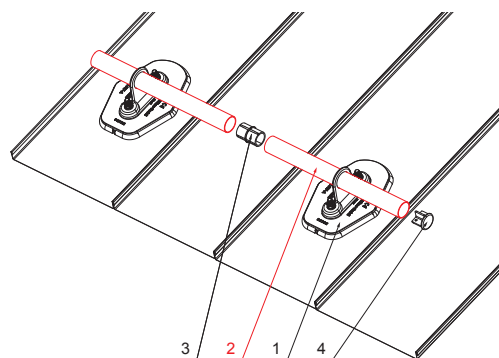

ТЕХНИЧЕСКИЙ ЛИСТ ТРУБА СНЕГОУЛОВИТЕЛЯ

FALZ-HEU MP RU 40

ДЕТАЛИ:

1. пластина трубы с одним отверстием
2. труба снегоуловителя
3. муфта ПВХ черная
4. заглушка труб снегоуловителя

ДЕТАЛИ:

1. пластина трубы с двумя отверстиями
2. труба снегоуловителя
3. муфта ПВХ черная
4. заглушка труб снегоуловителя

TMM Лакированный алюминий W.15 – Коричневый W.15 – RAL 8028

КОД	ИЗМЕНЕНИЕ	ДАТА	ПОДПИСЬ			
БРЕНД ПРОИЗВОДИТЕЛЯ МАТЕРИАЛА		КЛАСС ОТХОДОВ	ВЕС кг			
РАЗМЕР-ПОЛУФАБРИКАТ		ВСПОМОГАТЕЛЬНОЕ ОБОРУДОВАНИЕ		STN	НОМЕР СОРТИРОВКИ	
ИСПОЛНИТЕЛЬ Ing. Kluska M.		ПРОВЕРИЛ		ПРИМЕЧАНИЕ		НОМЕР ПОЗИЦИИ
ТЕХНОЛОГ		ТЕХНОЛОГ	СТАРЫЙ ЧЕРТЕЖ		НОМЕР ЧЕРТЕЖА	
НАИМЕНОВАНИЕ Труба снегоуловителя				Количество листов FALZ-HEU MP RU 40 Лист		