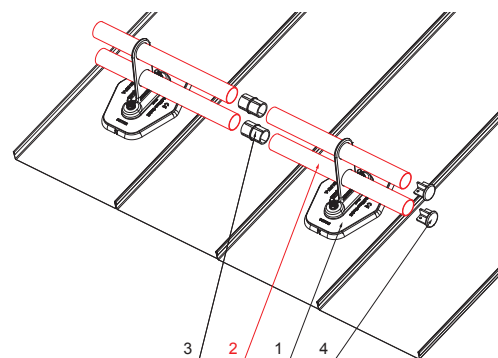

# ТЕХНИЧЕСКИЙ ЛИСТ ТРУБА СНЕГОУЛОВИТЕЛЯ

## ДЕТАЛИ:

1. пластина трубы с одним отверстием
2. труба снегоуловителя
3. муфта ПВХ черная
4. заглушка труб снегоуловителя