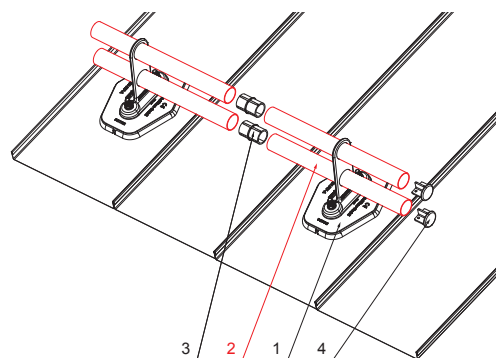

# ТЕХНИЧЕСКИЙ ЛИСТ ТРУБА СНЕГОУЛОВИТЕЛЯ

### ДЕТАЛИ:

1. пластина трубы с одним отверстием
2. труба снегоуловителя
3. муфта ПВХ черная
4. заглушка труб снегоуловителя

### ДЕТАЛИ:

1. пластина трубы с двумя отверстиями
2. труба снегоуловителя
3. муфта ПВХ черная
4. заглушка труб снегоуловителя

**SSM** Лакированный алюминий W.15 – Светло-серый W.15 – RAL 7005

КОД	ИЗМЕНЕНИЕ	ДАТА	ПОДПИСЬ	<b>KJG</b> QUALITY®	Scan code for 3D model	
БРЕНД ПРОИЗВОДИТЕЛЯ МАТЕРИАЛА			КЛАСС ОТХОДОВ	ВЕС кг	ШКАЛА	
РАЗМЕР-ПОЛУФАБРИКАТ						
ВСПОМОГАТЕЛЬНОЕ ОБОРУДОВАНИЕ			STN		НОМЕР СОРТИРОВКИ	
ИСПОЛНИТЕЛЬ Ing. Kluska M.					НОМЕР ПОЗИЦИИ	
ПРОВЕРИЛ					ПРИМЕЧАНИЕ	
ТЕХНОЛОГ		ТЕХНОЛОГ			НОМЕР ЧЕРТЕЖА	
НАИМЕНОВАНИЕ			Труба снегоуловителя		FALZ-HEU MP RU 40	
			Количество листов		Лист	