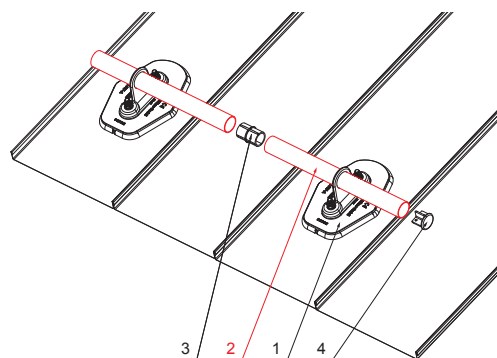

# ТЕХНИЧЕСКИЙ ЛИСТ ТРУБА СНЕГОУЛОВИТЕЛЯ

## ДЕТАЛИ:

1. пластина трубы с одним отверстием
2. труба снегоуловителя
3. муфта ПВХ черная
4. заглушка труб снегоуловителя