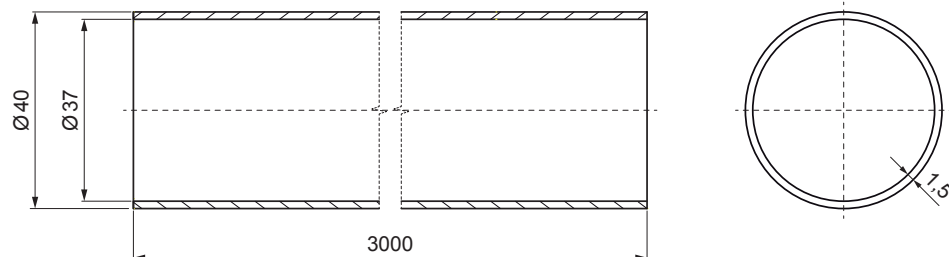

ТЕХНИЧЕСКИЙ ЛИСТ ТРУБА СНЕГОУЛОВИТЕЛЯ

FALZ-HEU MP RU 40