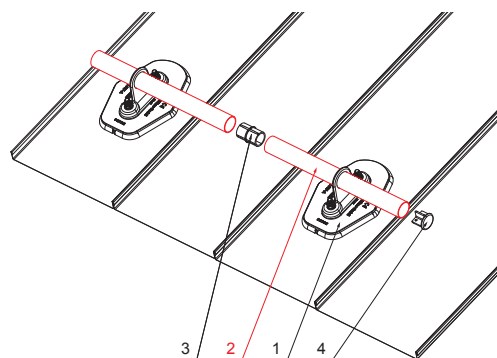

# ТЕХНИЧЕСКИЙ ЛИСТ ТРУБА СНЕГОУЛОВИТЕЛЯ

### ДЕТАЛИ:

1. пластина трубы с одним отверстием
2. труба снегоуловителя
3. муфта ПВХ черная
4. заглушка труб снегоуловителя

### ДЕТАЛИ:

1. пластина трубы с двумя отверстиями
2. труба снегоуловителя
3. муфта ПВХ черная
4. заглушка труб снегоуловителя

**SSM** Лакированный алюминий W.15 – Светло-серый W.15 – RAL 7005

КОД	ИЗМЕНЕНИЕ	ДАТА	ПОДПИСЬ	<b>KJG</b> QUALITY®	Scan code for 3D model	
БРЕНД ПРОИЗВОДИТЕЛЯ МАТЕРИАЛА			КЛАСС ОТХОДОВ	ВЕС кг	ШКАЛА	
РАЗМЕР-ПОЛУФАБРИКАТ						
ВСПОМОГАТЕЛЬНОЕ ОБОРУДОВАНИЕ			STN		НОМЕР СОРТИРОВКИ	
ИСПОЛНИТЕЛЬ Ing. Kluska M.					НОМЕР ПОЗИЦИИ	
ПРОВЕРИЛ					ПРИМЕЧАНИЕ	
ТЕХНОЛОГ		ТЕХНОЛОГ			НОМЕР ЧЕРТЕЖА	
НАИМЕНОВАНИЕ			Труба снегоуловителя		FALZ-HEU MP RU 40	
			Количество листов		Лист	