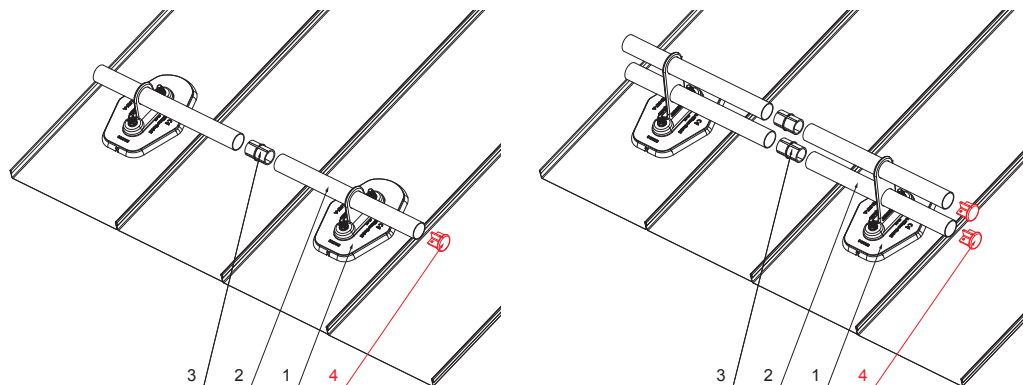

ТЕХНИЧЕСКИЙ ЛИСТ

ЗАГЛУШКА ТРУБ СНЕГОУЛОВИТЕЛЯ

FALZ-HEU MP RK 40

ДЕТАЛИ:

1. пластина трубы с одним отверстием
2. труба снегоуловителя
3. муфта ПВХ черная
4. заглушка труб снегоуловителя

ДЕТАЛИ:

1. пластина трубы с двумя отверстиями
2. труба снегоуловителя
3. муфта ПВХ черная
4. заглушка труб снегоуловителя

ANM Лакированный алюминий W.15 – Антрацит W.15 – RAL 7016

КОД ИЗМЕНЕНИЕ	ДАТА	ПОДПИСЬ		
РАЗМЕР-ПОЛУФАБРИКАТ			STN	НОМЕР СОРТИРОВКИ
ВСПОМОГАТЕЛЬНОЕ ОБОРУДОВАНИЕ			ПРИМЕЧАНИЕ	НОМЕР ПОЗИЦИИ
ИСПОЛНИТЕЛЬ Ing. Kluska M.			СТАРЫЙ ЧЕРТЕЖ	НОМЕР ЧЕРТЕЖА
ТЕХНОЛОГ			НАИМЕНОВАНИЕ Заглушка труб снегоуловителя Количество листов FALZ-HEU MP RK 40 Лист 	