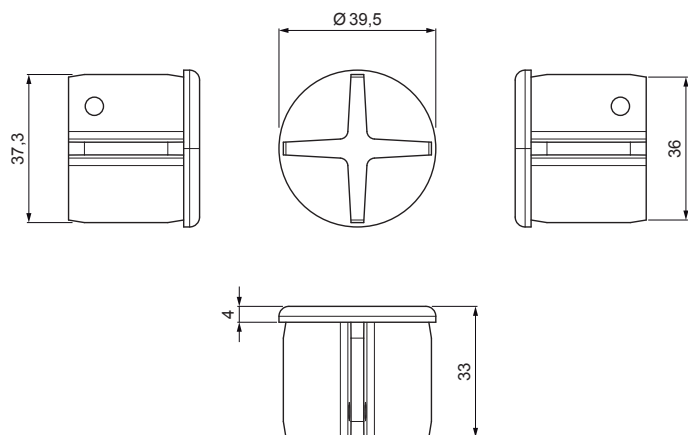

ТЕХНИЧЕСКИЙ ЛИСТ

ЗАГЛУШКА ТРУБ СНЕГОУЛОВИТЕЛЯ

FALZ-HEU MP RK 40

ДЕТАЛИ:

1. пластина трубы с одним отверстием
2. труба снегоуловителя
3. муфта ПВХ черная
4. заглушка труб снегоуловителя

ДЕТАЛИ:

1. пластина трубы с двумя отверстиями
2. труба снегоуловителя
3. муфта ПВХ черная
4. заглушка труб снегоуловителя

ANM Лакированный алюминий W.15 – Антрацит W.15 – RAL 7016

КОД ИЗМЕНЕНИЕ	ДАТА	ПОДПИСЬ		
РАЗМЕР-ПОЛУФАБРИКАТ			STN	НОМЕР СОРТИРОВКИ
ВСПОМОГАТЕЛЬНОЕ ОБОРУДОВАНИЕ			ПРИМЕЧАНИЕ	НОМЕР ПОЗИЦИИ
ИСПОЛНИТЕЛЬ Ing. Kluska M.			СТАРЫЙ ЧЕРТЕЖ	НОМЕР ЧЕРТЕЖА
ТЕХНОЛОГ			НАИМЕНОВАНИЕ Заглушка труб снегоуловителя Количество листов FALZ-HEU MP RK 40 Лист 	