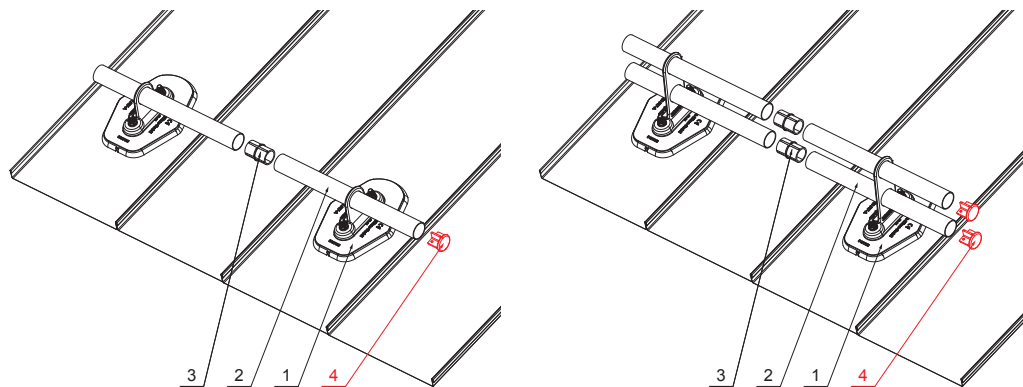

ТЕХНИЧЕСКИЙ ЛИСТ

ЗАГЛУШКА ТРУБ СНЕГОУЛОВИТЕЛЯ

FALZ-HEU MP RK 40

ДЕТАЛИ:

1. пластина трубы с одним отверстием
2. труба снегоуловителя
3. муфта ПВХ черная
4. заглушка труб снегоуловителя

ДЕТАЛИ:

1. пластина трубы с двумя отверстиями
2. труба снегоуловителя
3. муфта ПВХ черная
4. заглушка труб снегоуловителя

SSM Лакированный алюминий W.15 – Светло-серый W.15 – RAL 7005

КОД ИЗМЕНЕНИЕ	ДАТА	ПОДПИСЬ			
РАЗМЕР-ПОЛУФАБРИКАТ			КЛАСС ОТХОДОВ		
ВСПОМОГАТЕЛЬНОЕ ОБОРУДОВАНИЕ			STN		
ИСПОЛНИТЕЛЬ Ing. Kluska M.			ПРИМЕЧАНИЕ		
ПРОВЕРИЛ			НОМЕР СОРТИРОВКИ		
ТЕХНОЛОГ			НОМЕР ПОЗИЦИИ		
НАИМЕНОВАНИЕ			СТАРЫЙ ЧЕРТЕЖ		
Заглушка труб снегоуловителя			НОМЕР ЧЕРТЕЖА		
Количество листов			FALZ-HEU MP RK 40		
			Лист		