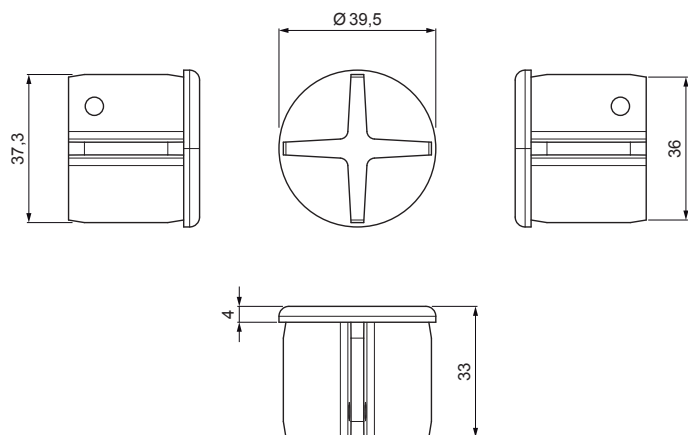

ТЕХНИЧЕСКИЙ ЛИСТ

ЗАГЛУШКА ТРУБ СНЕГОУЛОВИТЕЛЯ

FALZ-HEU MP RK 40

ДЕТАЛИ:

1. пластина трубы с одним отверстием
2. труба снегоуловителя
3. муфта ПВХ черная
4. заглушка труб снегоуловителя

ДЕТАЛИ:

1. пластина трубы с двумя отверстиями
2. труба снегоуловителя
3. муфта ПВХ черная
4. заглушка труб снегоуловителя

SSM Лакированный алюминий W.15 – Светло-серый W.15 – RAL 7005

КОД ИЗМЕНЕНИЕ	ДАТА	ПОДПИСЬ			
РАЗМЕР-ПОЛУФАБРИКАТ			КЛАСС ОТХОДОВ		
ВСПОМОГАТЕЛЬНОЕ ОБОРУДОВАНИЕ			STN		
ИСПОЛНИТЕЛЬ Ing. Kluska M.			ПРИМЕЧАНИЕ		
ПРОВЕРИЛ			НОМЕР СОРТИРОВКИ		
ТЕХНОЛОГ			НОМЕР ПОЗИЦИИ		
НАИМЕНОВАНИЕ			СТАРЫЙ ЧЕРТЕЖ		
Заглушка труб снегоуловителя			НОМЕР ЧЕРТЕЖА		
Количество листов			FALZ-HEU MP RK 40		
			Лист		