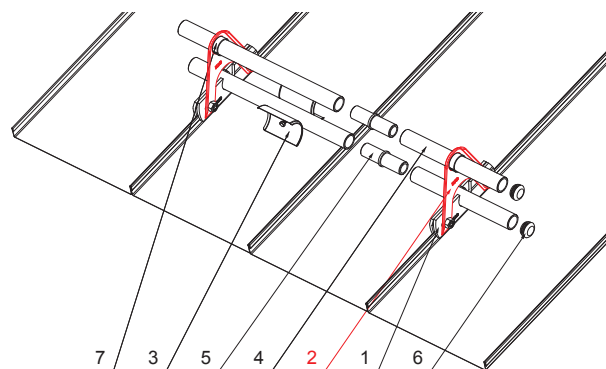

ТЕХНИЧЕСКИЙ ЛИСТ НАСАДКА ДЛЯ СНЕГОУЛОВИТЕЛЯ ДЛЯ ФАЛЬЦЕВОГО ПОКРЫТИЯ

ZS-WZSF ND/2

ДЕТАЛИ:

1. зажим снегодержателя для фальцевого покрытия
2. насадка для снегоуловителя для фальцевого покрытия
3. ледокол снегоуловителя для фальцевого покрытия
4. труба для крепления на фальцевое покрытие
5. муфта ПВХ универсальная для соединения снегоуловителя
6. заглушка ПВХ для снегоуловителя
7. разграничительное кольцо из ПВХ для снегоборника

W Алюминий – Natur

КОД	ИЗМЕНЕНИЕ	ДАТА	ПОДПИСЬ		
БРЕНД ПРОИЗВОДИТЕЛЯ МАТЕРИАЛА			ВЕС кг	ШКАЛА	
РАЗМЕР-ПОЛУФАБРИКАТ			STN	НОМЕР СОРТИРОВКИ	
ВСПОМОГАТЕЛЬНОЕ ОБОРУДОВАНИЕ			ПРИМЕЧАНИЕ	НОМЕР ПОЗИЦИИ	
ИСПОЛНИТЕЛЬ Ing. Kluska M.			СТАРЫЙ ЧЕРТЕЖ	НОМЕР ЧЕРТЕЖА	
ТЕХНОЛОГ					
ТЕХНОЛОГ					
НАИМЕНОВАНИЕ			Лист		
Насадка для снегоуловителя для фальцевого покрытия			ZS-WZSF ND/2		
			Количество листов		