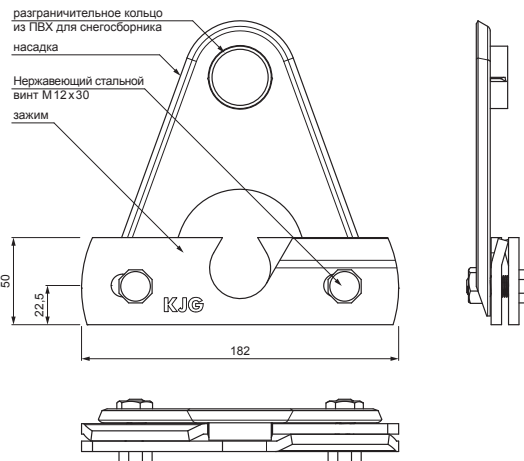

ТЕХНИЧЕСКИЙ ЛИСТ НАСАДКА ДЛЯ СНЕГОУЛОВИТЕЛЯ ДЛЯ ФАЛЬЦЕВОГО ПОКРЫТИЯ

ZS-WZSF ND/2

ДЕТАЛИ:

1. зажим снегодержателя для фальцевого покрытия
2. насадка для снегоуловителя для фальцевого покрытия
3. ледокол снегоуловителя для фальцевого покрытия
4. труба для крепления на фальцевое покрытие
5. муфта ПВХ универсальная для соединения снегоуловителя
6. заглушка ПВХ для снегоуловителя
7. разграничительное кольцо из ПВХ для снегоборника

W Алюминий – Natur

КОД	ИЗМЕНЕНИЕ	ДАТА	ПОДПИСЬ		
БРЕНД ПРОИЗВОДИТЕЛЯ МАТЕРИАЛА			ВЕС кг	ШКАЛА	
РАЗМЕР-ПОЛУФАБРИКАТ			STN	НОМЕР СОРТИРОВКИ	
ВСПОМОГАТЕЛЬНОЕ ОБОРУДОВАНИЕ			ПРИМЕЧАНИЕ	НОМЕР ПОЗИЦИИ	
ИСПОЛНИТЕЛЬ Ing. Kluska M.			СТАРЫЙ ЧЕРТЕЖ	НОМЕР ЧЕРТЕЖА	
ТЕХНОЛОГ					
ТЕХНОЛОГ					
НАИМЕНОВАНИЕ			Лист		
Насадка для снегоуловителя для фальцевого покрытия			ZS-WZSF ND/2		
			Количество листов		