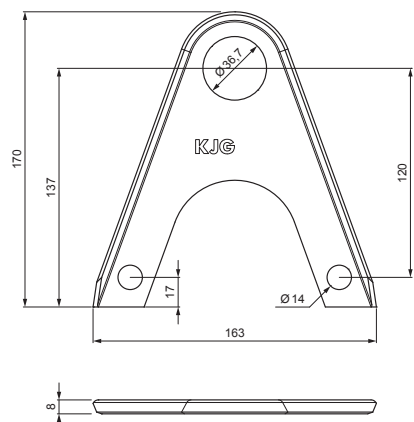

ТЕХНИЧЕСКИЙ ЛИСТ НАСАДКА ДЛЯ СНЕГОУЛОВИТЕЛЯ ДЛЯ ФАЛЬЦЕВОГО ПОКРЫТИЯ

ZS-WZSF ND/2

ДЕТАЛИ:

1. зажим снегодержателя для фальцевого покрытия
2. насадка для снегоуловителя для фальцевого покрытия
3. ледокол снегоуловителя для фальцевого покрытия
4. труба для крепления на фальцевое покрытие
5. муфта ПВХ универсальная для соединения снегоуловителя
6. заглушка ПВХ для снегоуловителя
7. разграничительное кольцо из ПВХ для снегоборника

W Алюминий – Natur

КОД	ИЗМЕНЕНИЕ	ДАТА	ПОДПИСЬ		
БРЕНД ПРОИЗВОДИТЕЛЯ МАТЕРИАЛА			ВЕС кг	ШКАЛА	
РАЗМЕР-ПОЛУФАБРИКАТ			STN	НОМЕР СОРТИРОВКИ	
ВСПОМОГАТЕЛЬНОЕ ОБОРУДОВАНИЕ			ПРИМЕЧАНИЕ	НОМЕР ПОЗИЦИИ	
ИСПОЛНИТЕЛЬ Ing. Kluska M.			СТАРЫЙ ЧЕРТЕЖ	НОМЕР ЧЕРТЕЖА	
ТЕХНОЛОГ					
ТЕХНОЛОГ					
НАИМЕНОВАНИЕ			Лист		
Насадка для снегоуловителя для фальцевого покрытия			ZS-WZSF ND/2		
			Количество листов		