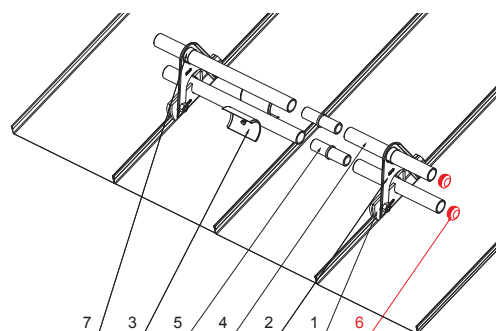

ТЕХНИЧЕСКИЙ ЛИСТ

ЗАГЛУШКА ПВХ ДЛЯ СНЕГОУЛОВИТЕЛЯ

ZS-WZSF-KR PVC

ДЕТАЛИ:

1. зажим снегозадержателя для фальцевого покрытия
2. ледокол снегоуловителя для фальцевого покрытия
3. труба для крепления на фальцевое покрытие
4. муфта ПВХ универсальная для соединения снегоуловителя
5. заглушка ПВХ для снегоуловителя