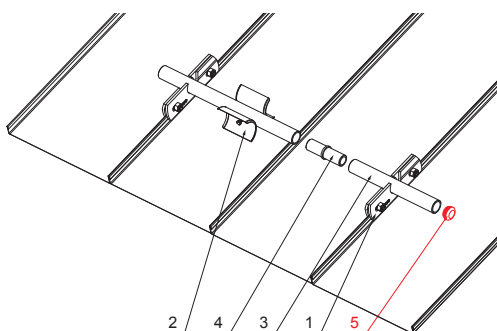

ТЕХНИЧЕСКИЙ ЛИСТ

ЗАГЛУШКА ПВХ ДЛЯ СНЕГОУЛОВИТЕЛЯ

ZS-WZSF-KR PVC