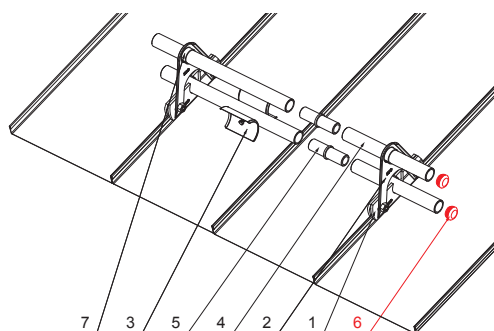

ТЕХНИЧЕСКИЙ ЛИСТ

ЗАГЛУШКА ПВХ ДЛЯ СНЕГОУЛОВИТЕЛЯ

ZS-WZSF-KR PVC