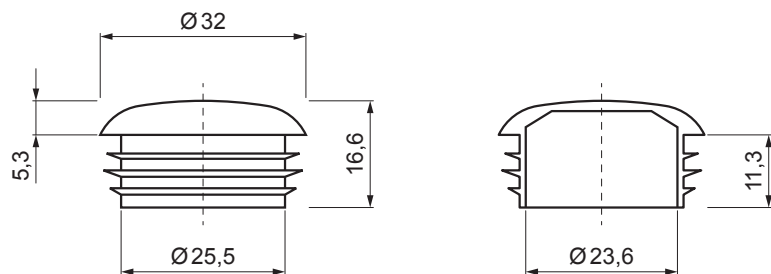

ТЕХНИЧЕСКИЙ ЛИСТ

ЗАГЛУШКА ПВХ ДЛЯ СНЕГОУЛОВИТЕЛЯ

ZS-WZSF-KR PVC

ДЕТАЛИ:

1. зажим снегозадержателя для фальцевого покрытия
2. ледокол снегоуловителя для фальцевого покрытия
3. труба для крепления на фальцевое покрытие
4. муфта ПВХ универсальная для соединения снегоуловителя
5. заглушка ПВХ для снегоуловителя

PS ПВХ – Пыльно-серый – RAL 7037

| | | | | |
|------------------------------|------|---------------------------------|------------------|------------------------------------------|
| КОД ИЗМЕНЕНИЕ | ДАТА | ПОДПИСЬ | | |
| | | | | |
| РАЗМЕР-ПОЛУФАБРИКАТ | | ИЛЛЮСТРАЦИЯ | | |
| ВСПОМОГАТЕЛЬНОЕ ОБОРУДОВАНИЕ | | СТН | НОМЕР СОРТИРОВКИ | |
| ИСПОЛНИТЕЛЬ Ing. Kluska M. | | ПРИМЕЧАНИЕ | | НОМЕР ПОЗИЦИИ |
| ПРОВЕРИЛ | | СТАРЫЙ ЧЕРТЕЖ | | НОМЕР ЧЕРТЕЖА |
| ТЕХНОЛОГ | | | | |
| ТЕХНОЛОГ | | | | |
| НАИМЕНОВАНИЕ | | Заглушка ПВХ для снегоуловителя | | ЗS-WZSF-KR PVC Количество листов Лист |