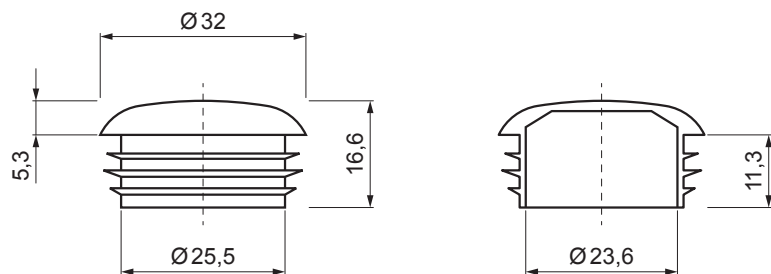

# ZS-WZSF-KR PVC

**ДЕТАЛИ:**

1. зажим снегозадержателя для фальцевого покрытия
2. ледокол снегоуловителя для фальцевого покрытия
3. труба для крепления на фальцевое покрытие
4. муфта ПВХ универсальная для соединения снегоуловителя
5. заглушка ПВХ для снегоуловителя