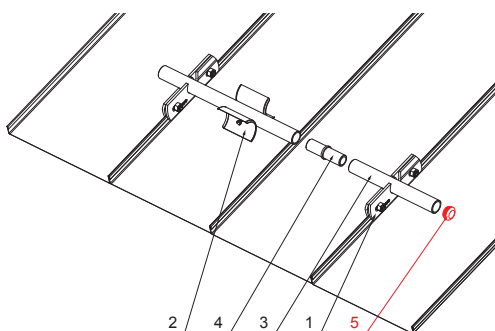

ТЕХНИЧЕСКИЙ ЛИСТ

ЗАГЛУШКА ПВХ ДЛЯ СНЕГОУЛОВИТЕЛЯ

ZS-WZSF-KR PVC

ДЕТАЛИ:

1. зажим снегозадержателя для фальцевого покрытия
2. ледокол снегоуловителя для фальцевого покрытия
3. труба для крепления на фальцевое покрытие
4. муфта ПВХ универсальная для соединения снегоуловителя
5. заглушка ПВХ для снегоуловителя

ДЕТАЛИ:

1. зажим снегозадержателя для фальцевого покрытия
2. насадка для снегоуловителя для фальцевого покрытия
3. ледокол снегоуловителя для фальцевого покрытия
4. труба для крепления на фальцевое покрытие
5. муфта ПВХ универсальная для соединения снегоуловителя
6. заглушка ПВХ для снегоуловителя
7. разграничительное кольцо из ПВХ для снегосборника