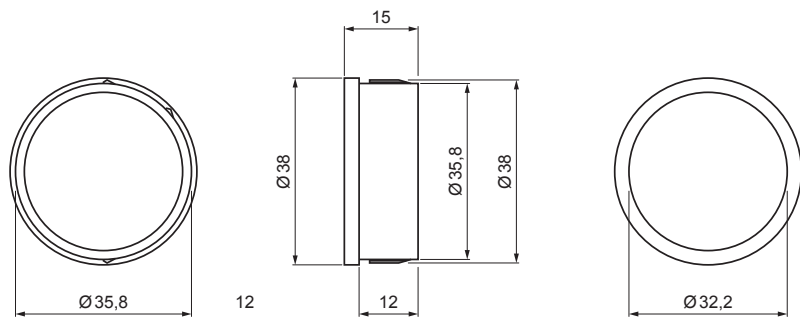

ТЕХНИЧЕСКИЙ ЛИСТ

РАЗГРАНИЧИТЕЛЬНОЕ КОЛЬЦО ИЗ ПВХ ДЛЯ СНЕГОСБОРНИКА

ZS-WZSF-VK PVC