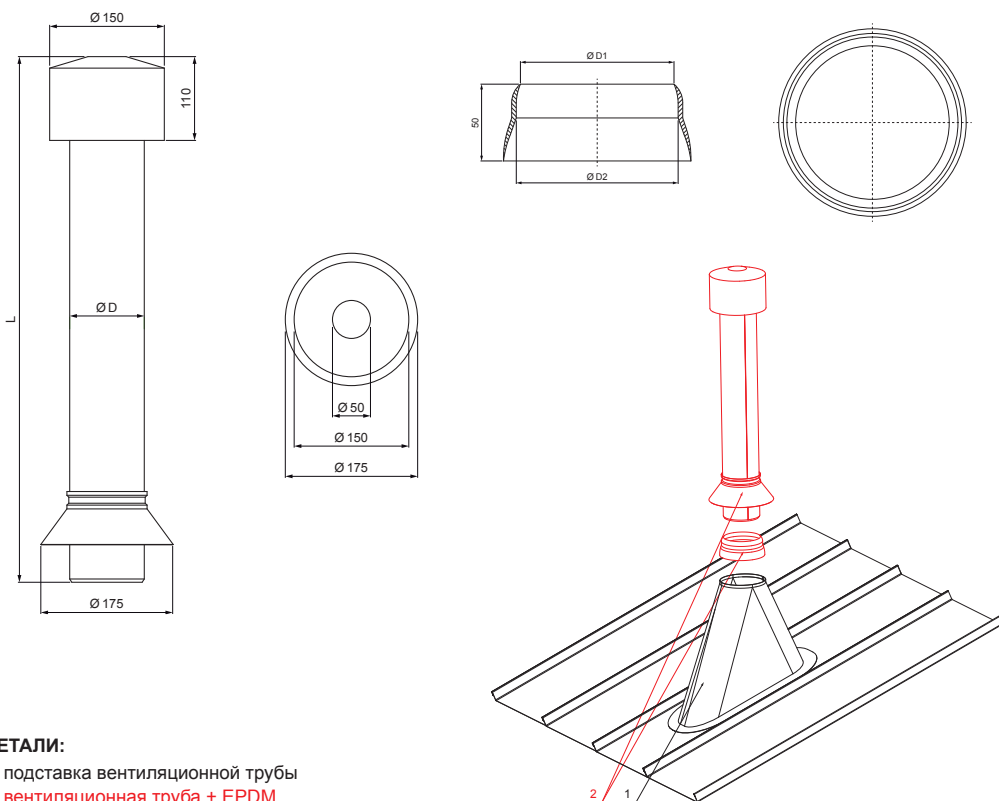

ТЕХНИЧЕСКИЙ ЛИСТ

ВЕНТИЛЯЦИОННАЯ ТРУБА + EPDM

FALZ-W.15 VKE

ДЕТАЛИ:

- 1. подставка вентиляционной трубы
- 2. вентиляционная труба + EPDM

BM Лакированный алюминий W.15 – Белый W.15 – RAL 9010

Размеры – Вентиляционная труба [мм]	
Номинальный размер	Ø D
110	110
125	125

Размеры – EPDM [мм]		
Номинальный размер	Ø D 1	Ø D 2
110	110	100
125	125	115

КОД ИЗМЕНЕНИЕ	ДАТА	ПОДПИСЬ			
РАЗМЕР-ПОЛУФАБРИКАТ			STN	НОМЕР СОРТИРОВКИ	
ВСПОМОГАТЕЛЬНОЕ ОБОРУДОВАНИЕ			ИСПОЛНИТЕЛЬ Ing. Kluska M.	ПРИМЕЧАНИЕ	
ПРОВЕРИЛ			ТЕХНОЛОГ	НОМЕР ПОЗИЦИИ	
ТЕХНОЛОГ			СТАРЫЙ ЧЕРТЕЖ	НОМЕР ЧЕРТЕЖА	
НАИМЕНОВАНИЕ			ФАЛЗ-ВЕНТИЛЯЦИОННАЯ ТРУБА + EPDM		
Количество листов			FALZ-W.15 VKE		Лист 