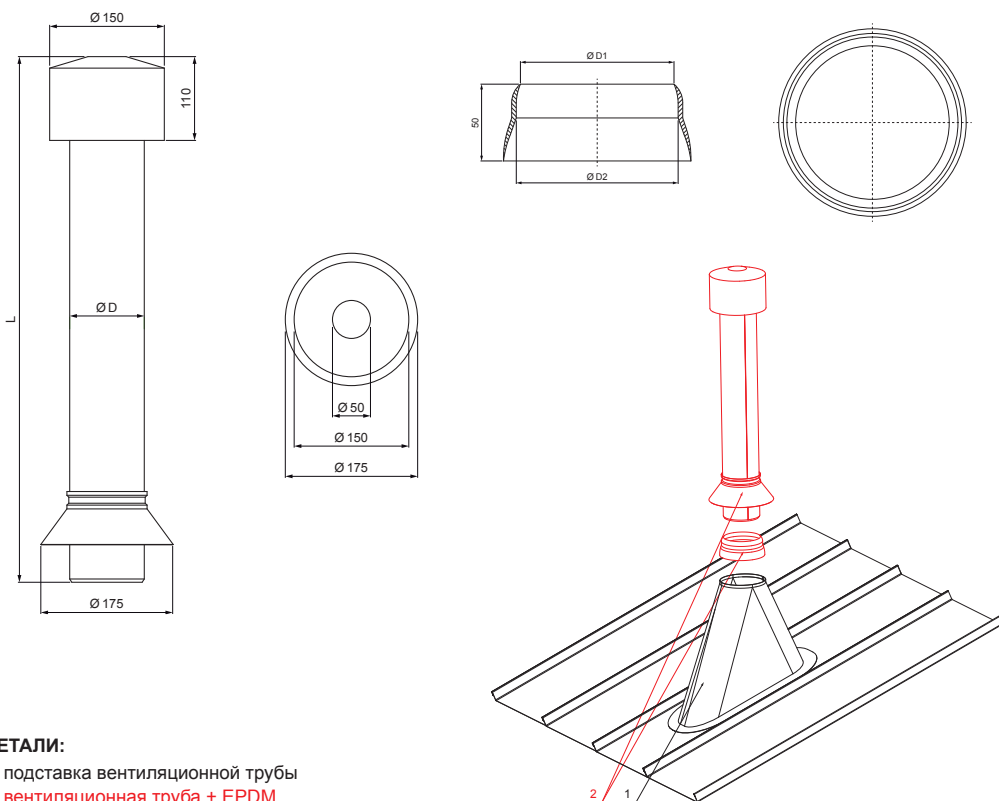

ТЕХНИЧЕСКИЙ ЛИСТ

ВЕНТИЛЯЦИОННАЯ ТРУБА + EPDM

FALZ-W.15 VKE

ДЕТАЛИ:

- 1. подставка вентиляционной трубы
- 2. вентиляционная труба + EPDM

ВНТМ Лакированный алюминий W.15 – Белый алюминий темный W.15 – RAL 9007

Размеры – Вентиляционная труба [мм]	
Номинальный размер	Ø D
110	110
125	125

Размеры – EPDM [мм]		
Номинальный размер	Ø D 1	Ø D 2
110	110	100
125	125	115

КОД ИЗМЕНЕНИЕ	ДАТА	ПОДПИСЬ			
РАЗМЕР-ПОЛУФАБРИКАТ		КЛАСС ОТХОДОВ			
ВСПОМОГАТЕЛЬНОЕ ОБОРУДОВАНИЕ			STN	НОМЕР СОРТИРОВКИ	
ИСПОЛНИТЕЛЬ Ing. Kluska M.			ПРИМЕЧАНИЕ		НОМЕР ПОЗИЦИИ
ПРОВЕРИЛ			СТАРЫЙ ЧЕРТЕЖ		НОМЕР ЧЕРТЕЖА
ТЕХНОЛОГ		ТЕХНОЛОГ			
НАИМЕНОВАНИЕ			Количество листов		
Вентиляционная труба + EPDM			FALZ-W.15 VKE Лист		