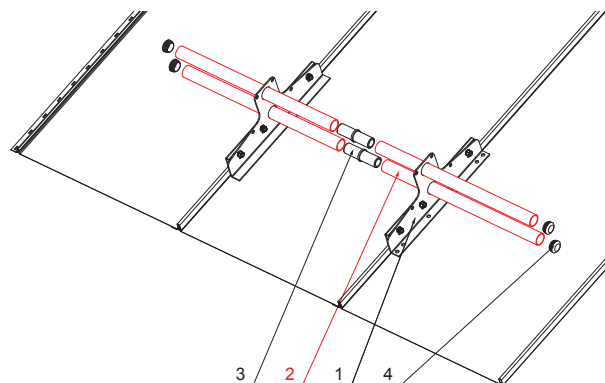

ТЕХНИЧЕСКИЙ ЛИСТ ТРУБА ДЛЯ КРЕПЛЕНИЯ НА ФАЛЬЦЕВОЕ ПОКРЫТИЕ

ZS-PZSF RU 32

ДЕТАЛИ:

1. снегоуловитель с двумя отверстиями
2. труба для крепления на фальцевое покрытие
3. муфта ПВХ универсальная для соединения снегоуловителя
4. заглушка ПВХ для снегоуловителя

TM Цвет : Лакированная оцинковка – Коричневый – RAL 8028
Материал: Алюминий – Natur

КОД	ИЗМЕНЕНИЕ	ДАТА	ПОДПИСЬ			
БРЕНД ПРОИЗВОДИТЕЛЯ МАТЕРИАЛА		КЛАСС ОТХОДОВ	ВЕС кг			
РАЗМЕР-ПОЛУФАБРИКАТ				STN	НОМЕР СОРТИРОВКИ	
ВСПОМОГАТЕЛЬНОЕ ОБОРУДОВАНИЕ				ПРИМЕЧАНИЕ	НОМЕР ПОЗИЦИИ	
ИСПОЛНИТЕЛЬ Ing. Kluska M.				СТАРЫЙ ЧЕРТЕЖ	НОМЕР ЧЕРТЕЖА	
ПРОВЕРИЛ						
ТЕХНОЛОГ		ТЕХНОЛОГ				
НАИМЕНОВАНИЕ Труба для крепления на фальцевое покрытие				Количество листов ZS-PZSF RU 32 Лист 		