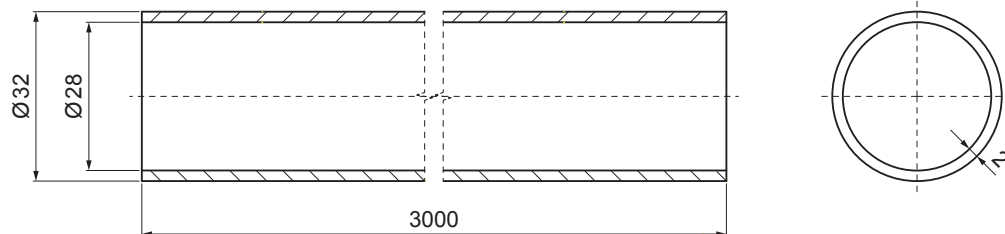

ТЕХНИЧЕСКИЙ ЛИСТ ТРУБА ДЛЯ КРЕПЛЕНИЯ НА ФАЛЬЦЕВОЕ ПОКРЫТИЕ

ZS-PZSF RU 32

ДЕТАЛИ:

1. снегоуловитель с двумя отверстиями
2. труба для крепления на фальцевое покрытие
3. муфта ПВХ универсальная для соединения снегоуловителя
4. заглушка ПВХ для снегоуловителя

TM Цвет : Лакированная оцинковка – Коричневый – RAL 8028
Материал: Алюминий – Natur

КОД	ИЗМЕНЕНИЕ	ДАТА	ПОДПИСЬ			
БРЕНД ПРОИЗВОДИТЕЛЯ МАТЕРИАЛА		КЛАСС ОТХОДОВ	ВЕС кг			
РАЗМЕР-ПОЛУФАБРИКАТ				STN	НОМЕР СОРТИРОВКИ	
ВСПОМОГАТЕЛЬНОЕ ОБОРУДОВАНИЕ				ПРИМЕЧАНИЕ	НОМЕР ПОЗИЦИИ	
ИСПОЛНИТЕЛЬ Ing. Kluska M.				СТАРЫЙ ЧЕРТЕЖ	НОМЕР ЧЕРТЕЖА	
ПРОВЕРИЛ						
ТЕХНОЛОГ		ТЕХНОЛОГ				
НАИМЕНОВАНИЕ Труба для крепления на фальцевое покрытие				Количество листов ZS-PZSF RU 32 Лист 		