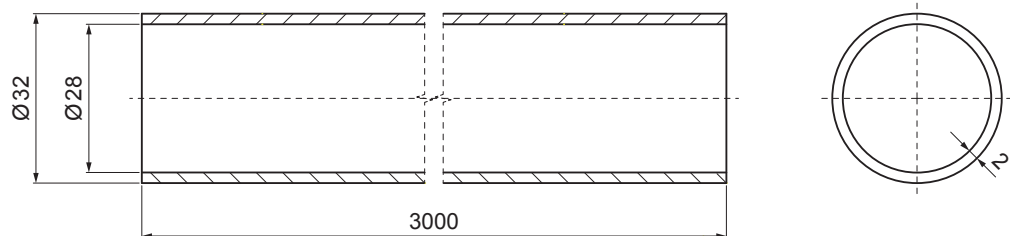

ТЕХНИЧЕСКИЙ ЛИСТ ТРУБА ДЛЯ КРЕПЛЕНИЯ НА ФАЛЬЦЕВОЕ ПОКРЫТИЕ

ZS-PZSF RU 32

ДЕТАЛИ:

1. снегоуловитель с двумя отверстиями
2. труба для крепления на фальцевое покрытие
3. муфта ПВХ универсальная для соединения снегоуловителя
4. заглушка ПВХ для снегоуловителя

AN Цвет : Лакированная оцинковка – Антрацит – RAL 7016
Материал: Алюминий – Natur

КОД	ИЗМЕНЕНИЕ	ДАТА	ПОДПИСЬ			
БРЕНД ПРОИЗВОДИТЕЛЯ МАТЕРИАЛА		КЛАСС ОТХОДОВ	ВЕС кг			
РАЗМЕР-ПОЛУФАБРИКАТ				STN	НОМЕР СОРТИРОВКИ	
ВСПОМОГАТЕЛЬНОЕ ОБОРУДОВАНИЕ				ПРИМЕЧАНИЕ	НОМЕР ПОЗИЦИИ	
ИСПОЛНИТЕЛЬ Ing. Kluska M.				СТАРЫЙ ЧЕРТЕЖ	НОМЕР ЧЕРТЕЖА	
ПРОВЕРИЛ						
ТЕХНОЛОГ		ТЕХНОЛОГ				
НАИМЕНОВАНИЕ Труба для крепления на фальцевое покрытие				Количество листов ZS-PZSF RU 32 Лист		