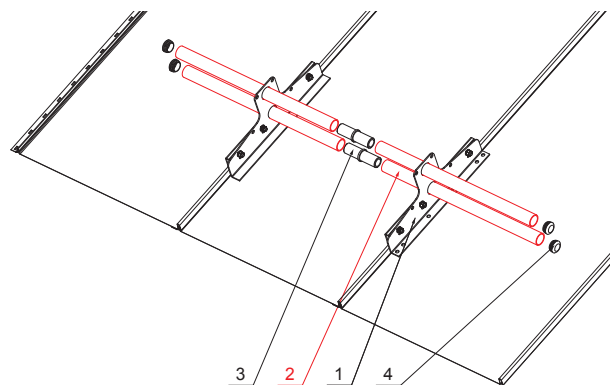

ТЕХНИЧЕСКИЙ ЛИСТ ТРУБА ДЛЯ КРЕПЛЕНИЯ НА ФАЛЬЦЕВОЕ ПОКРЫТИЕ

ZS-PZSF RU 32

ДЕТАЛИ:

1. снегоуловитель с двумя отверстиями
2. труба для крепления на фальцевое покрытие
3. муфта ПВХ универсальная для соединения снегоуловителя
4. заглушка ПВХ для снегоуловителя