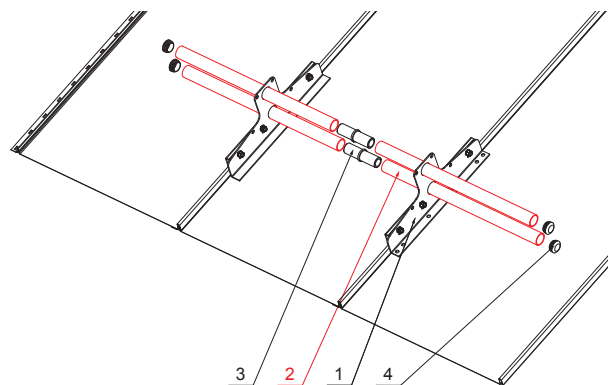

ТЕХНИЧЕСКИЙ ЛИСТ ТРУБА ДЛЯ КРЕПЛЕНИЯ НА ФАЛЬЦЕВОЕ ПОКРЫТИЕ

ZS-WZSF RU 32

ДЕТАЛИ:

1. снегоуловитель с двумя отверстиями
2. труба для крепления на фальцевое покрытие
3. муфта ПВХ универсальная для соединения снегоуловителя
4. заглушка ПВХ для снегоуловителя

IC Цвет : Лакированный алюминий – Насыщенный черный – RAL 9005
Материал: Алюминий – Natur

КОД	ИЗМЕНЕНИЕ	ДАТА	ПОДПИСЬ	KJG QUALITY®	Scan code for 3D model	
БРЕНД ПРОИЗВОДИТЕЛЯ МАТЕРИАЛА			КЛАСС ОТХОДОВ	ВЕС кг	ШКАЛА	
РАЗМЕР-ПОЛУФАБРИКАТ					НОМЕР СОРТИРОВКИ	
ВСПОМОГАТЕЛЬНОЕ ОБОРУДОВАНИЕ				STN	НОМЕР ПОЗИЦИИ	
ИСПОЛНИТЕЛЬ Ing. Kluska M.				ПРИМЕЧАНИЕ		
ПРОВЕРИЛ				СТАРЫЙ ЧЕРТЕЖ		
ТЕХНОЛОГ			ТЕХНОЛОГ	НОМЕР ЧЕРТЕЖА		
НАИМЕНОВАНИЕ Труба для крепления на фальцевое покрытие				Количество листов ZS-WZSF RU 32 Лист		