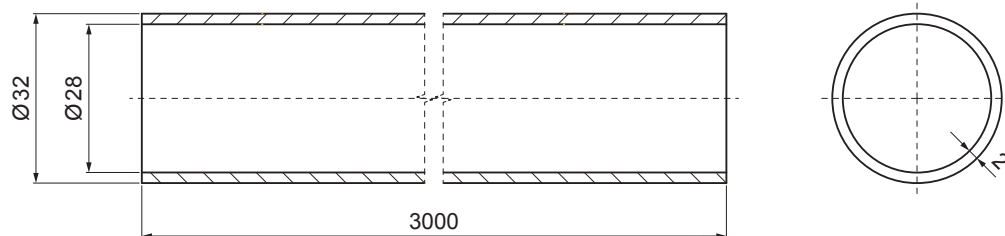

ТЕХНИЧЕСКИЙ ЛИСТ ТРУБА ДЛЯ КРЕПЛЕНИЯ НА ФАЛЬЦЕВОЕ ПОКРЫТИЕ

ZS-WZSF RU 32

ДЕТАЛИ:

1. снегоуловитель с двумя отверстиями
2. труба для крепления на фальцевое покрытие
3. муфта ПВХ универсальная для соединения снегоуловителя
4. заглушка ПВХ для снегоуловителя

IC Цвет : Лакированный алюминий – Насыщенный черный – RAL 9005
Материал: Алюминий – Natur

КОД	ИЗМЕНЕНИЕ	ДАТА	ПОДПИСЬ	KJG QUALITY®	Scan code for 3D model	
БРЕНД ПРОИЗВОДИТЕЛЯ МАТЕРИАЛА			КЛАСС ОТХОДОВ	ВЕС кг	ШКАЛА	
РАЗМЕР-ПОЛУФАБРИКАТ					НОМЕР СОРТИРОВКИ	
ВСПОМОГАТЕЛЬНОЕ ОБОРУДОВАНИЕ				STN	НОМЕР ПОЗИЦИИ	
ИСПОЛНИТЕЛЬ Ing. Kluska M.				ПРИМЕЧАНИЕ		
ПРОВЕРИЛ				СТАРЫЙ ЧЕРТЕЖ		
ТЕХНОЛОГ			ТЕХНОЛОГ	НОМЕР ЧЕРТЕЖА		
НАИМЕНОВАНИЕ Труба для крепления на фальцевое покрытие				Количество листов ZS-WZSF RU 32 Лист		