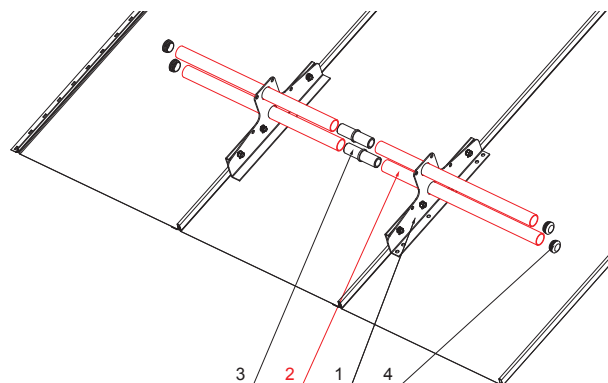

ТЕХНИЧЕСКИЙ ЛИСТ ТРУБА ДЛЯ КРЕПЛЕНИЯ НА ФАЛЬЦЕВОЕ ПОКРЫТИЕ

ZS-PZSF RU 32

ДЕТАЛИ:

1. снегоуловитель с двумя отверстиями
2. труба для крепления на фальцевое покрытие
3. муфта ПВХ универсальная для соединения снегоуловителя
4. заглушка ПВХ для снегоуловителя

OC Цвет : Лакированная оцинковка – Стальной красный – RAL 3009
Материал: Алюминий – Natur

КОД	ИЗМЕНЕНИЕ	ДАТА	ПОДПИСЬ	KJG QUALITY®	Scan code for 3D model	
БРЕНД ПРОИЗВОДИТЕЛЯ МАТЕРИАЛА			КЛАСС ОТХОДОВ	ВЕС кг	ШКАЛА	
РАЗМЕР-ПОЛУФАБРИКАТ					НОМЕР СОРТИРОВКИ	
ВСПОМОГАТЕЛЬНОЕ ОБОРУДОВАНИЕ				STN	НОМЕР ПОЗИЦИИ	
ИСПОЛНИТЕЛЬ Ing. Kluska M.				ПРИМЕЧАНИЕ		
ПРОВЕРИЛ				СТАРЫЙ ЧЕРТЕЖ		
ТЕХНОЛОГ			ТЕХНОЛОГ	НОМЕР ЧЕРТЕЖА		
НАИМЕНОВАНИЕ Труба для крепления на фальцевое покрытие				Количество листов ZS-PZSF RU 32 Лист		