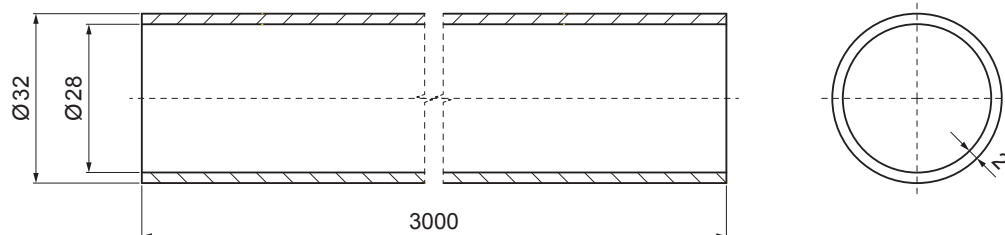

ТЕХНИЧЕСКИЙ ЛИСТ ТРУБА ДЛЯ КРЕПЛЕНИЯ НА ФАЛЬЦЕВОЕ ПОКРЫТИЕ

ZS-PZSF RU 32

ДЕТАЛИ:

1. снегоуловитель с двумя отверстиями
2. труба для крепления на фальцевое покрытие
3. муфта ПВХ универсальная для соединения снегоуловителя
4. заглушка ПВХ для снегоуловителя

OC Цвет : Лакированная оцинковка – Стальной красный – RAL 3009
Материал: Алюминий – Natur

КОД	ИЗМЕНЕНИЕ	ДАТА	ПОДПИСЬ	KJG QUALITY®	Scan code for 3D model	
БРЕНД ПРОИЗВОДИТЕЛЯ МАТЕРИАЛА			КЛАСС ОТХОДОВ	ВЕС кг	ШКАЛА	
РАЗМЕР-ПОЛУФАБРИКАТ					НОМЕР СОРТИРОВКИ	
ВСПОМОГАТЕЛЬНОЕ ОБОРУДОВАНИЕ				STN	НОМЕР ПОЗИЦИИ	
ИСПОЛНИТЕЛЬ Ing. Kluska M.				ПРИМЕЧАНИЕ		
ПРОВЕРИЛ				СТАРЫЙ ЧЕРТЕЖ		
ТЕХНОЛОГ			ТЕХНОЛОГ	НОМЕР ЧЕРТЕЖА		
НАИМЕНОВАНИЕ Труба для крепления на фальцевое покрытие				Количество листов ZS-PZSF RU 32 Лист		