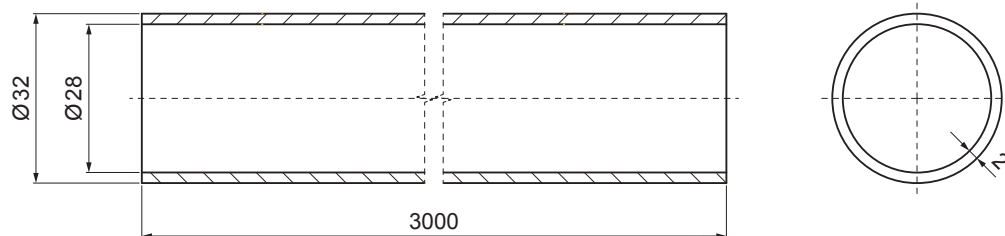

ТЕХНИЧЕСКИЙ ЛИСТ ТРУБА ДЛЯ КРЕПЛЕНИЯ НА ФАЛЬЦЕВОЕ ПОКРЫТИЕ

ZS-PZSF RU 32

ДЕТАЛИ:

1. снегоуловитель с двумя отверстиями
2. труба для крепления на фальцевое покрытие
3. муфта ПВХ универсальная для соединения снегоуловителя
4. заглушка ПВХ для снегоуловителя

MH Цвет : Лакированная оцинковка – Медно-коричневый – RAL 8004
Материал: Алюминий – Natur

КОД	ИЗМЕНЕНИЕ	ДАТА	ПОДПИСЬ	KJG QUALITY®	Scan code for 3D model	
БРЕНД ПРОИЗВОДИТЕЛЯ МАТЕРИАЛА			КЛАСС ОТХОДОВ	ВЕС кг	ШКАЛА	
РАЗМЕР-ПОЛУФАБРИКАТ					НОМЕР СОРТИРОВКИ	
ВСПОМОГАТЕЛЬНОЕ ОБОРУДОВАНИЕ				STN	НОМЕР ПОЗИЦИИ	
ИСПОЛНИТЕЛЬ Ing. Kluska M.				ПРИМЕЧАНИЕ		
ПРОВЕРИЛ				СТАРЫЙ ЧЕРТЕЖ		
ТЕХНОЛОГ			ТЕХНОЛОГ	НОМЕР ЧЕРТЕЖА		
НАИМЕНОВАНИЕ Труба для крепления на фальцевое покрытие				Количество листов ZS-PZSF RU 32 Лист		