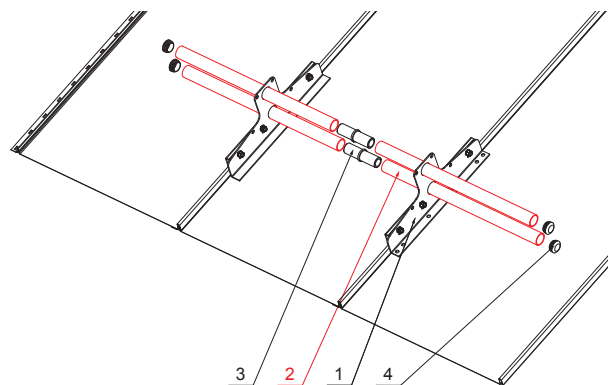

ТЕХНИЧЕСКИЙ ЛИСТ ТРУБА ДЛЯ КРЕПЛЕНИЯ НА ФАЛЬЦЕВОЕ ПОКРЫТИЕ

ZS-PZSF RU 32

ДЕТАЛИ:

1. снегоуловитель с двумя отверстиями
2. труба для крепления на фальцевое покрытие
3. муфта ПВХ универсальная для соединения снегоуловителя
4. заглушка ПВХ для снегоуловителя

MH Цвет : Лакированная оцинковка – Медно-коричневый – RAL 8004
Материал: Алюминий – Natur

КОД	ИЗМЕНЕНИЕ	ДАТА	ПОДПИСЬ	KJG QUALITY®	Scan code for 3D model	
БРЕНД ПРОИЗВОДИТЕЛЯ МАТЕРИАЛА			КЛАСС ОТХОДОВ	ВЕС кг	ШКАЛА	
РАЗМЕР-ПОЛУФАБРИКАТ					НОМЕР СОРТИРОВКИ	
ВСПОМОГАТЕЛЬНОЕ ОБОРУДОВАНИЕ				STN	НОМЕР ПОЗИЦИИ	
ИСПОЛНИТЕЛЬ Ing. Kluska M.				ПРИМЕЧАНИЕ		
ПРОВЕРИЛ				СТАРЫЙ ЧЕРТЕЖ		
ТЕХНОЛОГ			ТЕХНОЛОГ	НОМЕР ЧЕРТЕЖА		
НАИМЕНОВАНИЕ Труба для крепления на фальцевое покрытие				Количество листов ZS-PZSF RU 32 Лист		