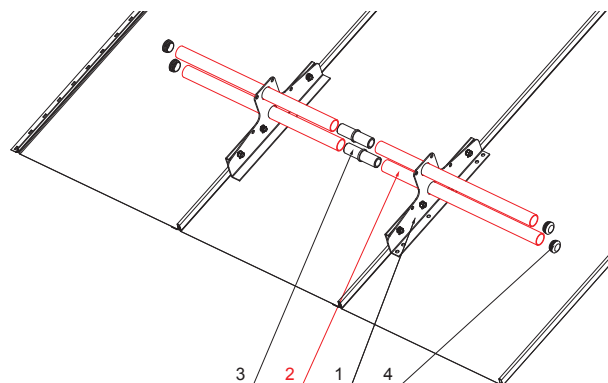

ТЕХНИЧЕСКИЙ ЛИСТ ТРУБА ДЛЯ КРЕПЛЕНИЯ НА ФАЛЬЦЕВОЕ ПОКРЫТИЕ

ZS-WZSF RU 32

ДЕТАЛИ:

1. снегоуловитель с двумя отверстиями
2. труба для крепления на фальцевое покрытие
3. муфта ПВХ универсальная для соединения снегоуловителя
4. заглушка ПВХ для снегоуловителя

ВН Цвет : Лакированный алюминий – Белый алюминий – RAL 9006
Материал: Алюминий – Natur

КОД	ИЗМЕНЕНИЕ	ДАТА	ПОДПИСЬ		
БРЕНД ПРОИЗВОДИТЕЛЯ МАТЕРИАЛА			КЛАСС ОТХОДОВ	ВЕС кг	ШКАЛА
РАЗМЕР-ПОЛУФАБРИКАТ					
ВСПОМОГАТЕЛЬНОЕ ОБОРУДОВАНИЕ				STN	НОМЕР СОРТИРОВКИ
ИСПОЛНИТЕЛЬ Ing. Kluska M.				ПРИМЕЧАНИЕ	НОМЕР ПОЗИЦИИ
ПРОВЕРИЛ					
ТЕХНОЛОГ		ТЕХНОЛОГ		СТАРЫЙ ЧЕРТЕЖ	НОМЕР ЧЕРТЕЖА
НАИМЕНОВАНИЕ Труба для крепления на фальцевое покрытие			Количество листов		ZS-WZSF RU 32 Лист