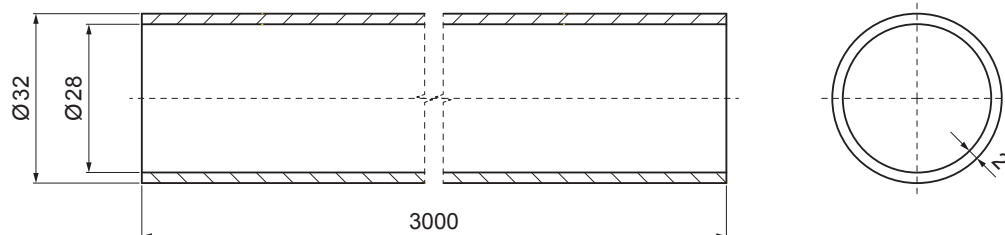

ТЕХНИЧЕСКИЙ ЛИСТ ТРУБА ДЛЯ КРЕПЛЕНИЯ НА ФАЛЬЦЕВОЕ ПОКРЫТИЕ

ZS-WZSF RU 32

ДЕТАЛИ:

1. снегоуловитель с двумя отверстиями
2. труба для крепления на фальцевое покрытие
3. муфта ПВХ универсальная для соединения снегоуловителя
4. заглушка ПВХ для снегоуловителя

ВН Цвет : Лакированный алюминий – Белый алюминий – RAL 9006
Материал: Алюминий – Natur

КОД	ИЗМЕНЕНИЕ	ДАТА	ПОДПИСЬ		
БРЕНД ПРОИЗВОДИТЕЛЯ МАТЕРИАЛА			КЛАСС ОТХОДОВ	ВЕС кг	ШКАЛА
РАЗМЕР-ПОЛУФАБРИКАТ					
ВСПОМОГАТЕЛЬНОЕ ОБОРУДОВАНИЕ				STN	НОМЕР СОРТИРОВКИ
ИСПОЛНИТЕЛЬ Ing. Kluska M.				ПРИМЕЧАНИЕ	НОМЕР ПОЗИЦИИ
ПРОВЕРИЛ					
ТЕХНОЛОГ		ТЕХНОЛОГ		СТАРЫЙ ЧЕРТЕЖ	НОМЕР ЧЕРТЕЖА
НАИМЕНОВАНИЕ Труба для крепления на фальцевое покрытие			Количество листов		ZS-WZSF RU 32 Лист