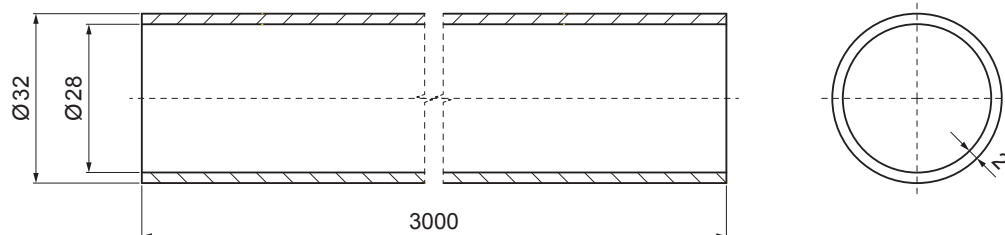

ТЕХНИЧЕСКИЙ ЛИСТ ТРУБА ДЛЯ КРЕПЛЕНИЯ НА ФАЛЬЦЕВОЕ ПОКРЫТИЕ

ZS-WZSF RU 32

ДЕТАЛИ:

1. снегоуловитель с двумя отверстиями
2. труба для крепления на фальцевое покрытие
3. муфта ПВХ универсальная для соединения снегоуловителя
4. заглушка ПВХ для снегоуловителя

B Цвет : Лакированный алюминий – Белый – RAL 9010
Материал: Алюминий – Natur

КОД	ИЗМЕНЕНИЕ	ДАТА	ПОДПИСЬ		
БРЕНД ПРОИЗВОДИТЕЛЯ МАТЕРИАЛА			КЛАСС ОТХОДОВ	ВЕС кг	ШКАЛА
РАЗМЕР-ПОЛУФАБРИКАТ					
ВСПОМОГАТЕЛЬНОЕ ОБОРУДОВАНИЕ				STN	НОМЕР СОРТИРОВКИ
ИСПОЛНИТЕЛЬ Ing. Kluska M.				ПРИМЕЧАНИЕ	НОМЕР ПОЗИЦИИ
ПРОВЕРИЛ					
ТЕХНОЛОГ		ТЕХНОЛОГ		СТАРЫЙ ЧЕРТЕЖ	НОМЕР ЧЕРТЕЖА
НАИМЕНОВАНИЕ Труба для крепления на фальцевое покрытие				ЗS-WZSF RU 32 Количество листов _____ Лист _____	