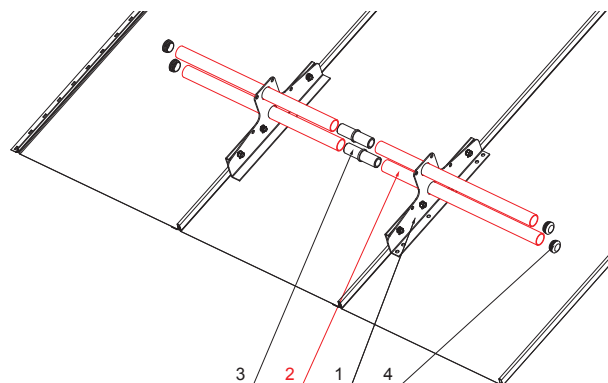

ТЕХНИЧЕСКИЙ ЛИСТ ТРУБА ДЛЯ КРЕПЛЕНИЯ НА ФАЛЬЦЕВОЕ ПОКРЫТИЕ

ZS-WZSF RU 32

ДЕТАЛИ:

1. снегоуловитель с двумя отверстиями
2. труба для крепления на фальцевое покрытие
3. муфта ПВХ универсальная для соединения снегоуловителя
4. заглушка ПВХ для снегоуловителя

B Цвет : Лакированный алюминий – Белый – RAL 9010
Материал: Алюминий – Natur

КОД	ИЗМЕНЕНИЕ	ДАТА	ПОДПИСЬ		
БРЕНД ПРОИЗВОДИТЕЛЯ МАТЕРИАЛА			КЛАСС ОТХОДОВ	ВЕС кг	ШКАЛА
РАЗМЕР-ПОЛУФАБРИКАТ					
ВСПОМОГАТЕЛЬНОЕ ОБОРУДОВАНИЕ				STN	НОМЕР СОРТИРОВКИ
ИСПОЛНИТЕЛЬ Ing. Kluska M.				ПРИМЕЧАНИЕ	НОМЕР ПОЗИЦИИ
ПРОВЕРИЛ					
ТЕХНОЛОГ		ТЕХНОЛОГ		СТАРЫЙ ЧЕРТЕЖ	НОМЕР ЧЕРТЕЖА
НАИМЕНОВАНИЕ Труба для крепления на фальцевое покрытие				ЗS-WZSF RU 32 Количество листов _____ Лист _____	