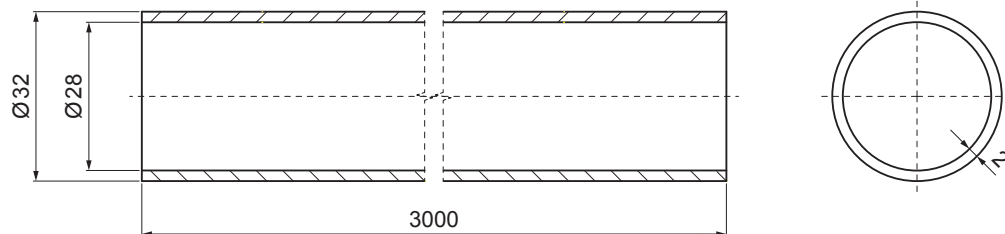

ТЕХНИЧЕСКИЙ ЛИСТ ТРУБА ДЛЯ КРЕПЛЕНИЯ НА ФАЛЬЦЕВОЕ ПОКРЫТИЕ

ZS-WZSF RU 32

ДЕТАЛИ:

1. снегоуловитель с двумя отверстиями
2. труба для крепления на фальцевое покрытие
3. муфта ПВХ универсальная для соединения снегоуловителя
4. заглушка ПВХ для снегоуловителя

W Алюминий – Natur

КОД	ИЗМЕНЕНИЕ	ДАТА	ПОДПИСЬ	  	
БРЕНД ПРОИЗВОДИТЕЛЯ МАТЕРИАЛА		КЛАСС ОТХОДОВ	ВЕС кг		ШКАЛА
РАЗМЕР-ПОЛУФАБРИКАТ		ВСПОМОГАТЕЛЬНОЕ ОБОРУДОВАНИЕ		СТН	НОМЕР СОРТИРОВКИ
ИСПОЛНИТЕЛЬ Ing. Kluska M.		ПРОВЕРИЛ		ПРИМЕЧАНИЕ	НОМЕР ПОЗИЦИИ
ТЕХНОЛОГ		ТЕХНОЛОГ	СТАРЫЙ ЧЕРТЕЖ	НОМЕР ЧЕРТЕЖА	
НАИМЕНОВАНИЕ		Труба для крепления на фальцевое покрытие		Количество листов	ZS-WZSF RU 32 Лист