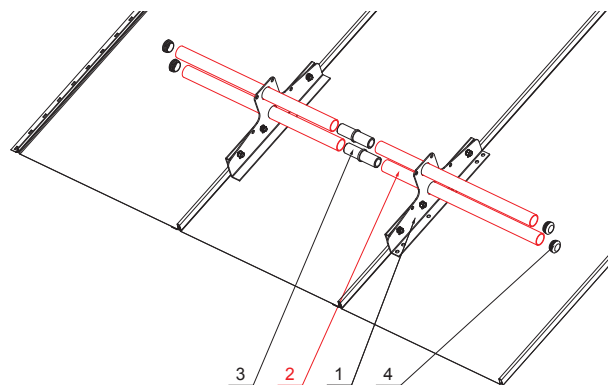

ТЕХНИЧЕСКИЙ ЛИСТ ТРУБА ДЛЯ КРЕПЛЕНИЯ НА ФАЛЬЦЕВОЕ ПОКРЫТИЕ

ZS-WZSF RU 32

ДЕТАЛИ:

1. снегоуловитель с двумя отверстиями
2. труба для крепления на фальцевое покрытие
3. муфта ПВХ универсальная для соединения снегоуловителя
4. заглушка ПВХ для снегоуловителя

W Алюминий – Natur

КОД	ИЗМЕНЕНИЕ	ДАТА	ПОДПИСЬ	  	
БРЕНД ПРОИЗВОДИТЕЛЯ МАТЕРИАЛА		КЛАСС ОТХОДОВ	ВЕС кг		ШКАЛА
РАЗМЕР-ПОЛУФАБРИКАТ		ВСПОМОГАТЕЛЬНОЕ ОБОРУДОВАНИЕ		СТН	НОМЕР СОРТИРОВКИ
ИСПОЛНИТЕЛЬ Ing. Kluska M.		ПРОВЕРИЛ		ПРИМЕЧАНИЕ	НОМЕР ПОЗИЦИИ
ТЕХНОЛОГ		ТЕХНОЛОГ	СТАРЫЙ ЧЕРТЕЖ	НОМЕР ЧЕРТЕЖА	
НАИМЕНОВАНИЕ		Труба для крепления на фальцевое покрытие		Количество листов	ZS-WZSF RU 32 Лист