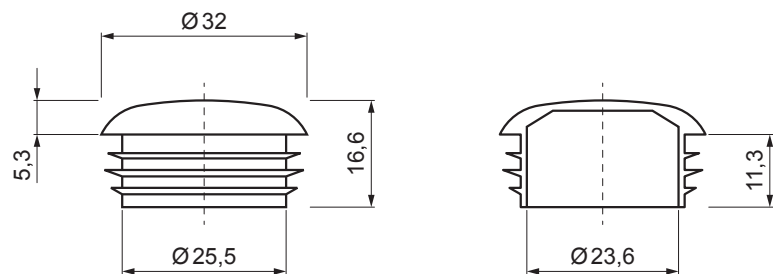

ТЕХНИЧЕСКИЙ ЛИСТ

ЗАГЛУШКА ПВХ ДЛЯ СНЕГОУЛОВИТЕЛЯ

ZS-WZSF-KR PVC

ДЕТАЛИ:

1. снегоуловитель с двумя отверстиями
2. труба для крепления на фальцевое покрытие
3. муфта ПВХ универсальная для соединения снегоуловителя
4. заглушка ПВХ для снегоуловителя

PS ПВХ – Пыльно-серый – RAL 7037

КОД	ИЗМЕНЕНИЕ	ДАТА	ПОДПИСЬ		
БРЕНД ПРОИЗВОДИТЕЛЯ МАТЕРИАЛА			КЛАСС ОТХОДОВ	ВЕС кг	ШКАЛА
РАЗМЕР-ПОЛУФАБРИКАТ					
ВСПОМОГАТЕЛЬНОЕ ОБОРУДОВАНИЕ				STN	НОМЕР СОРТИРОВКИ
ИСПОЛНИТЕЛЬ Ing. Kluska M.				ПРИМЕЧАНИЕ	НОМЕР ПОЗИЦИИ
ПРОВЕРИЛ					
ТЕХНОЛОГ		ТЕХНОЛОГ		СТАРЫЙ ЧЕРТЕЖ	НОМЕР ЧЕРТЕЖА
НАИМЕНОВАНИЕ			Заглушка ПВХ для снегоуловителя		
			Количество листов ZS-WZSF-KR PVC Лист		