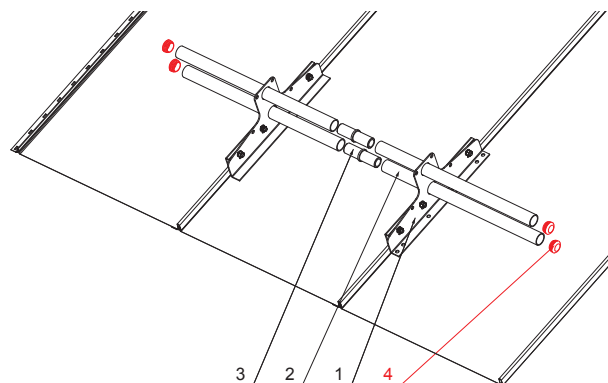

ТЕХНИЧЕСКИЙ ЛИСТ

ЗАГЛУШКА ПВХ ДЛЯ СНЕГОУЛОВИТЕЛЯ

ZS-WZSF-KR PVC

ДЕТАЛИ:

1. снегоуловитель с двумя отверстиями
2. труба для крепления на фальцевое покрытие
3. муфта ПВХ универсальная для соединения снегоуловителя
4. заглушка ПВХ для снегоуловителя

PS ПВХ – Пыльно-серый – RAL 7037

КОД	ИЗМЕНЕНИЕ	ДАТА	ПОДПИСЬ		
БРЕНД ПРОИЗВОДИТЕЛЯ МАТЕРИАЛА			КЛАСС ОТХОДОВ	ВЕС кг	ШКАЛА
РАЗМЕР-ПОЛУФАБРИКАТ					
ВСПОМОГАТЕЛЬНОЕ ОБОРУДОВАНИЕ				STN	НОМЕР СОРТИРОВКИ
ИСПОЛНИТЕЛЬ Ing. Kluska M.				ПРИМЕЧАНИЕ	НОМЕР ПОЗИЦИИ
ПРОВЕРИЛ					
ТЕХНОЛОГ		ТЕХНОЛОГ		СТАРЫЙ ЧЕРТЕЖ	НОМЕР ЧЕРТЕЖА
НАИМЕНОВАНИЕ			Заглушка ПВХ для снегоуловителя		
			Количество листов ZS-WZSF-KR PVC Лист		