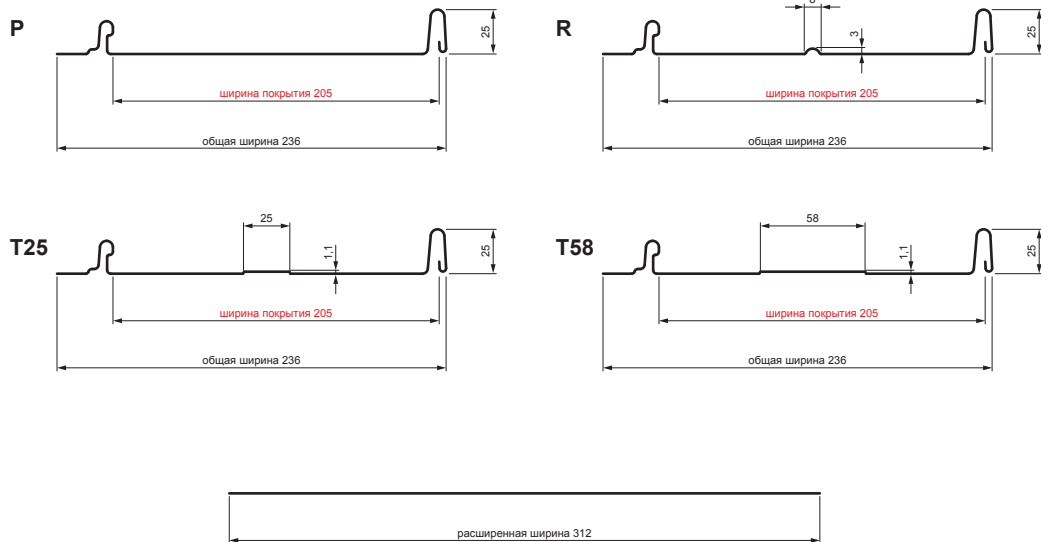

ТЕХНИЧЕСКИЙ ЛИСТ

КРОВЕЛЬНАЯ ПАНЕЛЬ CLICK 205 P, R, T25, T58 CLICK-205 L25

Вариант 205

ВН Лакированная оцинковка – Белый алюминий – RAL 9006

Технические параметры [мм]	
Ширина покрытия	205
Общая ширина	236
Расширенная ширина	312
Высота профиля	25
Толщина листа	0,50
Длина покрытия	мин. 800 – макс. 8000

КОД	ИЗМЕНЕНИЕ	ДАТА	ПОДПИСЬ		
БРЕНД ПРОИЗВОДИТЕЛЯ МАТЕРИАЛА			ВЕС кг		
РАЗМЕР-ПОЛУФАБРИКАТ			СТН	НОМЕР СОРТИРОВКИ	
ВСПОМОГАТЕЛЬНОЕ ОБОРУДОВАНИЕ			ПРИМЕЧАНИЕ		НОМЕР ПОЗИЦИИ
ИСПОЛНИТЕЛЬ Ing. Kluska M.			СТАРЫЙ ЧЕРТЕЖ		НОМЕР ЧЕРТЕЖА
ТЕХНОЛОГ			Кровельная панель CLICK 205 P, R, T25, T58		CLICK-205 L25
НАИМЕНОВАНИЕ			Количество листов	Лист	