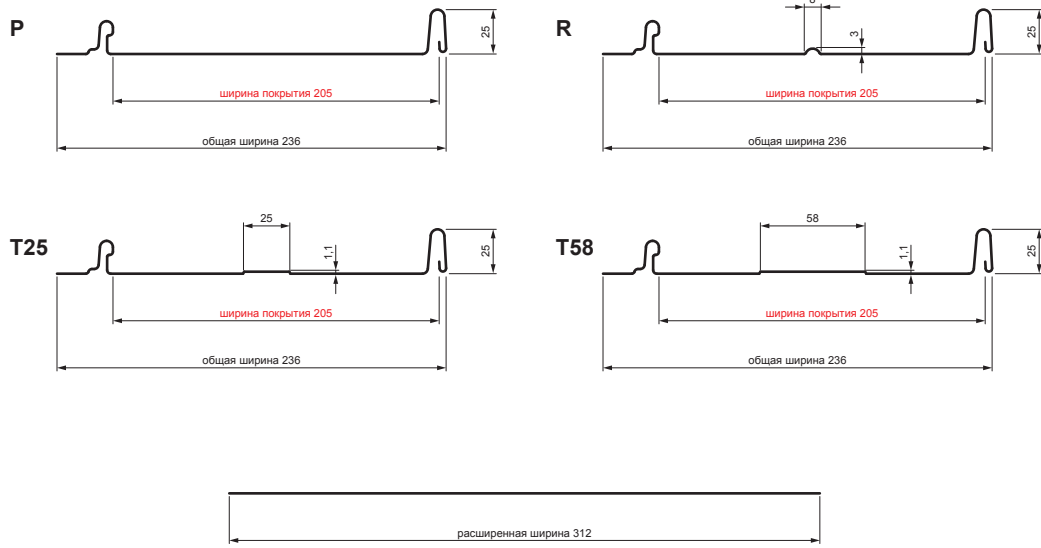

# КРОВЕЛЬНАЯ ПАНЕЛЬ CLICK 205 P, R, T25, T58 CLICK-205 L25

**Вариант 205**

**ВН** Лакированная оцинковка – Белый алюминий – RAL 9006

Технические параметры [мм]	
Ширина покрытия	205
Общая ширина	236
Расширенная ширина	312
Высота профиля	25
Толщина листа	0,50
Длина покрытия	мин. 800 – макс. 8000

КОД	ИЗМЕНЕНИЕ	ДАТА	ПОДПИСЬ		
БРЕНД ПРОИЗВОДИТЕЛЯ МАТЕРИАЛА			ВЕС кг		
РАЗМЕР-ПОЛУФАБРИКАТ			СТН	НОМЕР СОРТИРОВКИ	
ВСПОМОГАТЕЛЬНОЕ ОБОРУДОВАНИЕ			ПРИМЕЧАНИЕ		
ИСПОЛНИТЕЛЬ Ing. Kluska M.			НОМЕР ПОЗИЦИИ		
ПРОВЕРИЛ			НОМЕР ЧЕРТЕЖА		
ТЕХНОЛОГ		СТАРЫЙ ЧЕРТЕЖ	НОМЕР ЧЕРТЕЖА		
НАИМЕНОВАНИЕ Кровельная панель CLICK 205 P, R, T25, T58			CLICK-205 L25		
			Количество листов	Лист	