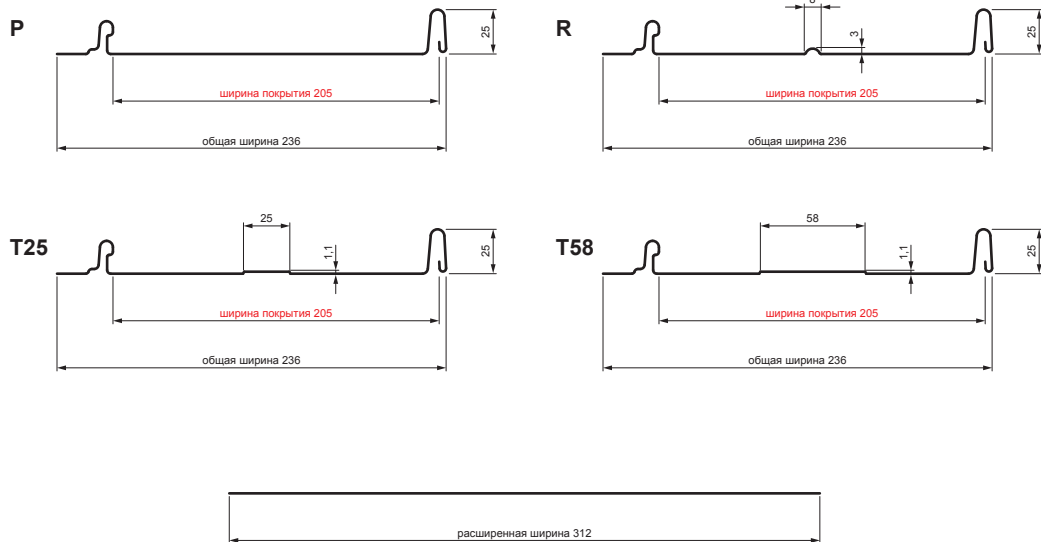

ТЕХНИЧЕСКИЙ ЛИСТ

КРОВЕЛЬНАЯ ПАНЕЛЬ CLICK 205 P, R, T25, T58 CLICK-205 L25

Вариант 205

ВН Лакированная оцинковка – Белый алюминий – RAL 9006

Технические параметры [мм]	
Ширина покрытия	205
Общая ширина	236
Расширенная ширина	312
Высота профиля	25
Толщина листа	0,50
Длина покрытия	мин. 800 – макс. 8000

КОД	ИЗМЕНЕНИЕ	ДАТА	ПОДПИСЬ		
БРЕНД ПРОИЗВОДИТЕЛЯ МАТЕРИАЛА			ВЕС кг		
РАЗМЕР-ПОЛУФАБРИКАТ			СТН	НОМЕР СОРТИРОВКИ	
ВСПОМОГАТЕЛЬНОЕ ОБОРУДОВАНИЕ			ИСПОЛНИТЕЛЬ Ing. Kluska M.	ПРИМЕЧАНИЕ	
ТЕХНОЛОГ			ТЕХНОЛОГ	НОМЕР ПОЗИЦИИ	
СТАРЫЙ ЧЕРТЕЖ			НОМЕР ЧЕРТЕЖА		
НАИМЕНОВАНИЕ Кровельная панель CLICK 205 P, R, T25, T58			Количество листов CLICK-205 L25 Лист		