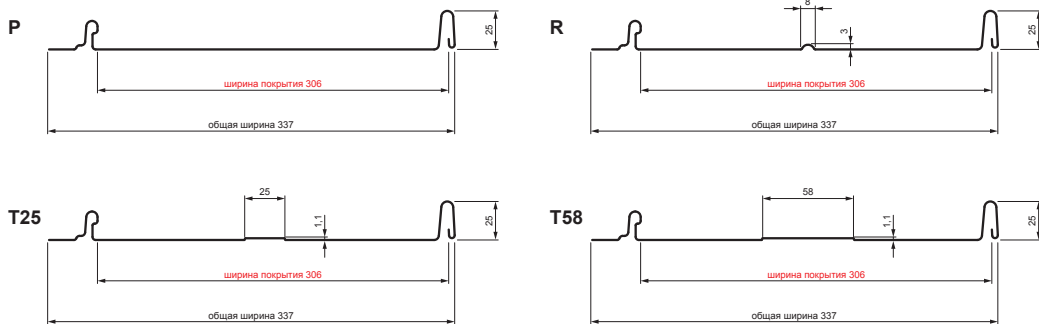

# КРОВЕЛЬНАЯ ПАНЕЛЬ CLICK 306 P, R, T25, T58 CLICK-306 L25

**Вариант 306**

**ВН** Лакированная оцинковка – Белый алюминий – RAL 9006

Технические параметры [мм]	
Ширина покрытия	306
Общая ширина	337
Расширенная ширина	416
Высота профиля	25
Толщина листа	0,50
Длина покрытия	мин. 800 – макс. 8000

КОД	ИЗМЕНЕНИЕ	ДАТА	ПОДПИСЬ			
БРЕНД ПРОИЗВОДИТЕЛЯ МАТЕРИАЛА			КЛАСС ОТХОДОВ			ВЕС кг
РАЗМЕР-ПОЛУФАБРИКАТ			ВСПОМОГАТЕЛЬНОЕ ОБОРУДОВАНИЕ		СТН	НОМЕР СОРТИРОВКИ
ИСПОЛНИТЕЛЬ Ing. Kluska M.			ПРОВЕРИЛ		ПРИМЕЧАНИЕ	НОМЕР ПОЗИЦИИ
ТЕХНОЛОГ			ТЕХНОЛОГ		СТАРЫЙ ЧЕРТЕЖ	НОМЕР ЧЕРТЕЖА
НАИМЕНОВАНИЕ Кровельная панель CLICK 306 P, R, T25, T58			Количество листов		CLICK-306 L25 Лист	