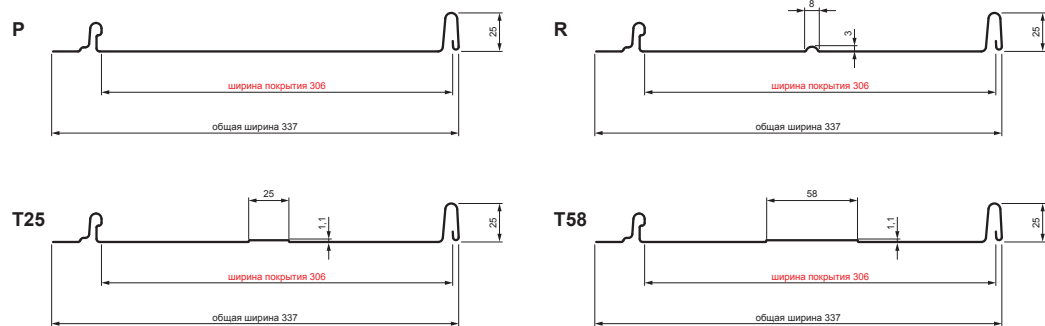

ТЕХНИЧЕСКИЙ ЛИСТ

КРОВЕЛЬНАЯ ПАНЕЛЬ CLICK 306 P, R, T25, T58 CLICK-306 L25

Вариант 306

В Лакированная оцинковка – Белый – RAL 9010

Технические параметры [мм]	
Ширина покрытия	306
Общая ширина	337
Расширенная ширина	416
Высота профиля	25
Толщина листа	0,50
Длина покрытия	мин. 800 – макс. 8000

КОД	ИЗМЕНЕНИЕ	ДАТА	ПОДПИСЬ			
БРЕНД ПРОИЗВОДИТЕЛЯ МАТЕРИАЛА			КЛАСС ОТХОДОВ			ВЕС кг
РАЗМЕР-ПОЛУФАБРИКАТ			ВСПОМОГАТЕЛЬНОЕ ОБОРУДОВАНИЕ		СТН	НОМЕР СОРТИРОВКИ
ИСПОЛНИТЕЛЬ Ing. Kluska M.			ПРОВЕРИЛ		ПРИМЕЧАНИЕ	НОМЕР ПОЗИЦИИ
ТЕХНОЛОГ			ТЕХНОЛОГ	СТАРЫЙ ЧЕРТЕЖ		НОМЕР ЧЕРТЕЖА
НАИМЕНОВАНИЕ Кровельная панель CLICK 306 P, R, T25, T58			Количество листов		CLICK-306 L25 Лист	