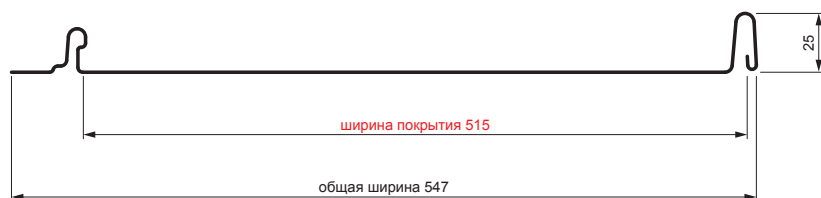

ТЕХНИЧЕСКИЙ ЛИСТ

КРОВЕЛЬНАЯ ПАНЕЛЬ CLICK 515 P

CLICK-515 P

Вариант 515

P

ВН Лакированная оцинковка – Белый алюминий – RAL 9006

Технические параметры [мм]	
Ширина покрытия	515
Общая ширина	547
Расширенная ширина	625
Высота профиля	25
Толщина листа	0,50
Длина покрытия	мин. 800 – макс. 8000

КОД ИЗМЕНЕНИЯ	ДАТА	ПОДПИСЬ	  	
БРЕНД ПРОИЗВОДИТЕЛЯ МАТЕРИАЛА			ВЕС кг	ШКАЛА
РАЗМЕР-ПОЛУФАБРИКАТ				
ВСПОМОГАТЕЛЬНОЕ ОБОРУДОВАНИЕ			STN	НОМЕР СОРТИРОВКИ
ИСПОЛНИТЕЛЬ Ing. Kluska M.			ПРИМЕЧАНИЕ	НОМЕР ПОЗИЦИИ
ПРОВЕРИЛ				
ТЕХНОЛОГ	ТЕХНОЛОГ		СТАРЫЙ ЧЕРТЕЖ	НОМЕР ЧЕРТЕЖА
НАИМЕНОВАНИЕ	Кровельная панель CLICK 515 P		Количество листов	CLICK-515 P Лист 