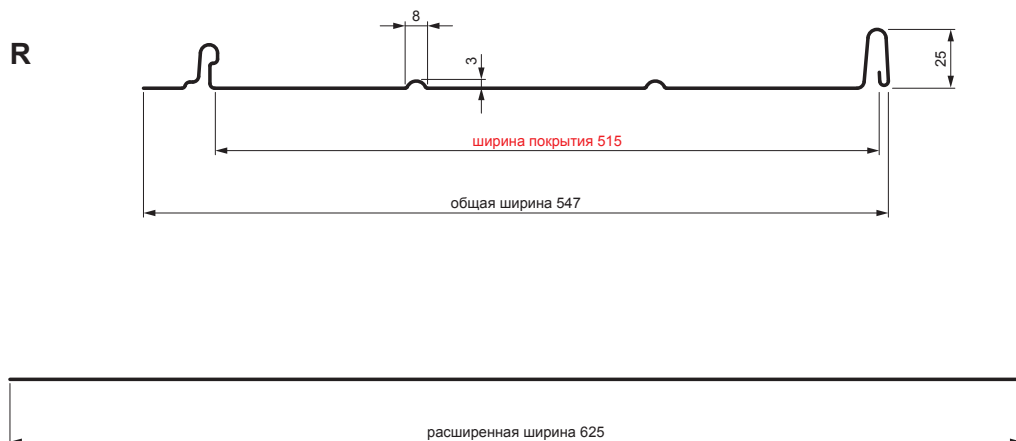

ТЕХНИЧЕСКИЙ ЛИСТ

КРОВЕЛЬНАЯ ПАНЕЛЬ CLICK 515 R

CLICK-515 R

Вариант 515

ВН Лакированная оцинковка – Белый алюминий – RAL 9006

Технические параметры [мм]	
Ширина покрытия	515
Общая ширина	547
Расширенная ширина	625
Высота профиля	25
Толщина листа	0,50
Длина покрытия	мин. 800 – макс. 8000

КОД	ИЗМЕНЕНИЕ	ДАТА	ПОДПИСЬ			
БРЕНД ПРОИЗВОДИТЕЛЯ МАТЕРИАЛА			КЛАСС ОТХОДОВ			ВЕС кг
РАЗМЕР-ПОЛУФАБРИКАТ			ВСПОМОГАТЕЛЬНОЕ ОБОРУДОВАНИЕ		СТН	НОМЕР СОРТИРОВКИ
ИСПОЛНИТЕЛЬ Ing. Kluska M.			ПРОВЕРИЛ		ПРИМЕЧАНИЕ	НОМЕР ПОЗИЦИИ
ТЕХНОЛОГ			ТЕХНОЛОГ	СТАРЫЙ ЧЕРТЕЖ		НОМЕР ЧЕРТЕЖА
НАИМЕНОВАНИЕ			Кровельная панель CLICK 515 R		Количество листов	CLICK-515 R Лист